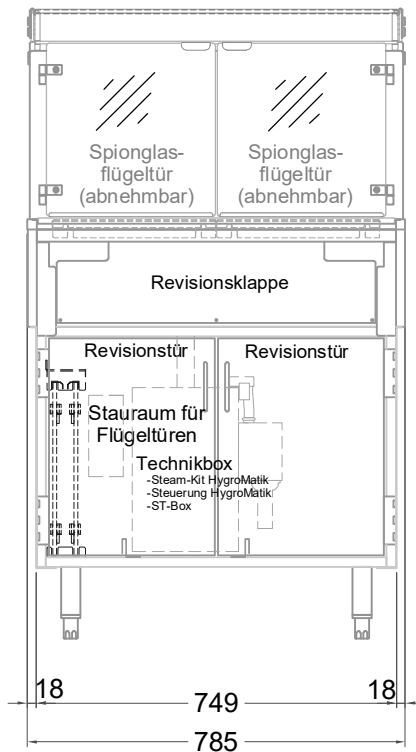

Masszeichnung

Einbauwärmeveritrine Deep Comfort E-78-45 PRO

(Bedienseite)

(Seitenansicht)

(Kundenseite)

LEGENDE:
LED = LED-Beleuchtung
WB = Wärmebrücke
HP = Heizplatte

(Grundriss)

[Art.Nr.: 535490]

Deep Comfort E-78-45 PRO

- * PRO Version
- * vertiefte Wanne
- * mit Schneidbrett und Klappspiegel
- * mit neuem Glasaufsatz Light
- * Unterbau mit Stellfüßen
- * mit Festwasseranschluss und bauseitigem Ablauf
- * Dampfgenerator
- * inkl. GN-Einhängerahmen für GN-Schalen bis 40 mm

(Detail Spiegelsystem)