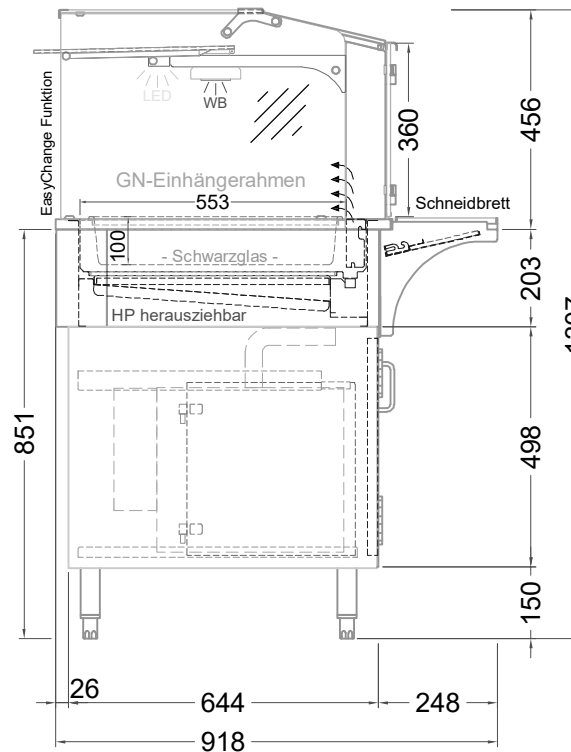

Masszeichnung

Einbauwärmeveritrine Deep Comfort E-78-45 PRO

(Bedienseite)

(Seitenansicht)

(Kundenseite)

LEGENDE:
LED = LED-Beleuchtung
WB = Wärmebrücke
HP = Heizplatte

(Grundriss)

[Art.Nr.: 535490]

Deep Comfort E-78-45 PRO

- * PRO Version
- * vertiefte Wanne
- * mit Schneidbrett und Klappspiegel
- * mit neuem Glasaufsatz Light
- * Unterbau mit Stellfüßen
- * mit Festwasseranschluss und bauseitigem Ablauf
- * Dampfgenerator
- * inkl. GN-Einhängerahmen für GN-Schalen bis 40 mm

(Detail Spiegelsystem)