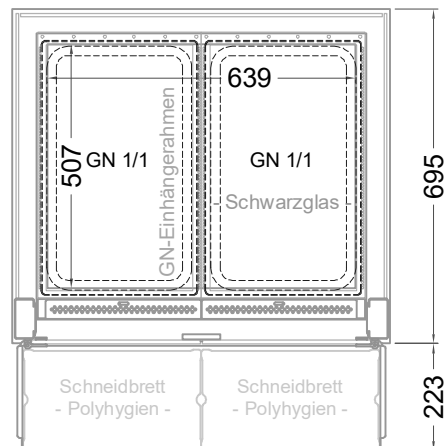

Masszeichnung

Einbauwärmeveritrine Deep Comfort E-78-45 PRO

(Bedienseite)

(Seitenansicht)

(Kundenseite)

LEGENDE:
LED = LED-Beleuchtung
WB = Wärmebrücke
HP = Heizplatte

(Grundriss)

[Art.Nr.: 535490]

Deep Comfort E-78-45 PRO

- * PRO Version
- * vertiefte Wanne
- * mit Schneidbrett und Klappspiegel
- * mit neuem Glasaufsatz Light
- * Unterbau mit Stellfüßen
- * mit Festwasseranschluss und bauseitigem Ablauf
- * Dampfgenerator
- * inkl. GN-Einhängerahmen für GN-Schalen bis 40 mm

(Detail Spiegelsystem)