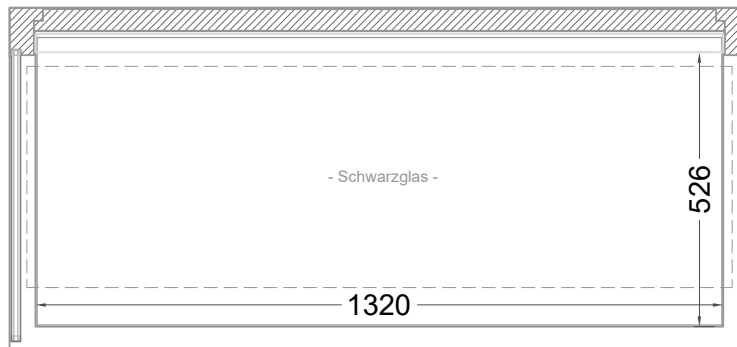

## Wärmeregal CALEO HOT 142

NordCap®

CONCEPT-LINE

(Vorderseite)

(Seitenansicht)

(Grundriss)

[Art.Nr.: 536303]