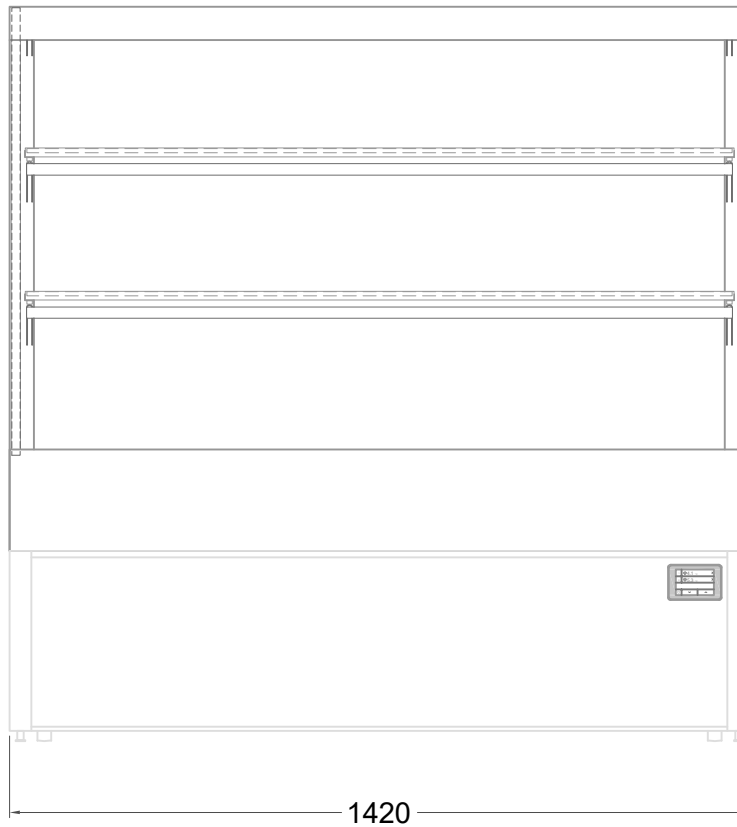

# Masszeichnung

## Wärmeregal CALEO HOT 142

NordCap®

CONCEPT-LINE

(Vorderseite)

(Seitenansicht)

(Grundriss)

[Art.Nr.: 536303]

### Caleo HOT 142

LEGENDE:
LED = LED-Beleuchtung
WB = Wärmebrücke
HP = Heizplatte