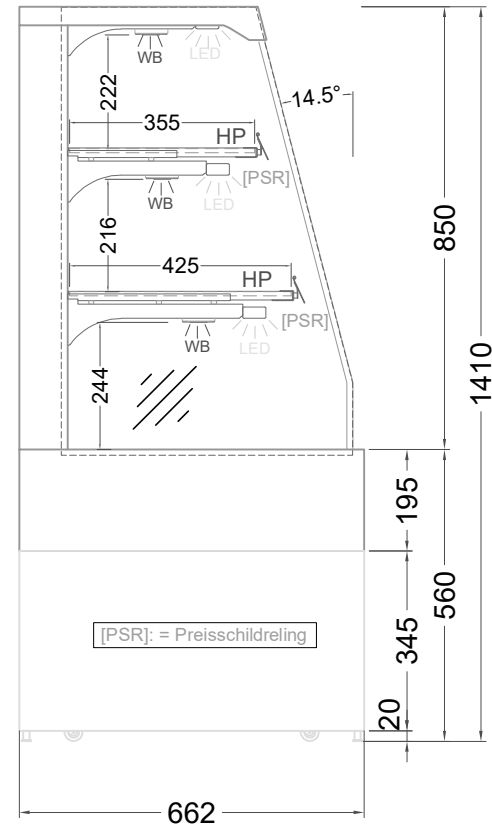

## Wärmeregal CALEO HOT 142

NordCap®

CONCEPT-LINE

(Vorderseite)

(Seitenansicht)

(Grundriss)

[Art.Nr.: 536303]

### Caleo HOT 142

LEGENDE:
LED = LED-Beleuchtung
WB = Wärmebrücke
HP = Heizplatte