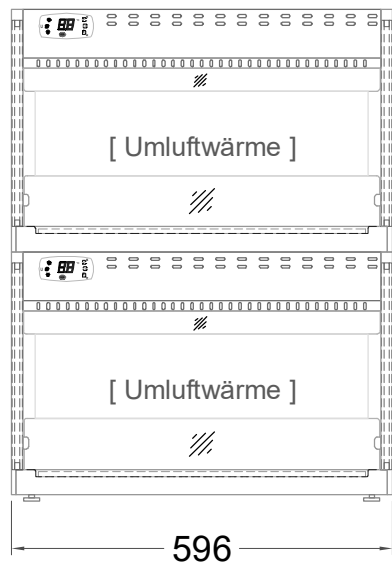

Masszeichnung

Wärmevitrine HOT VARIO 2

(Vorderseite)

(Seitenansicht)

(Grundriss)

[Art.Nr.: 535661]

Hot Vario 2 RAL9005