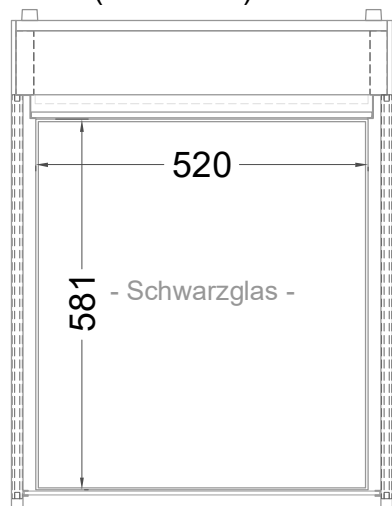

Masszeichnung

Wärmevitrine HOT VARIO 2

(Vorderseite)

(Seitenansicht)

(Grundriss)

[Art.Nr.: 535661]

Hot Vario 2 RAL9005