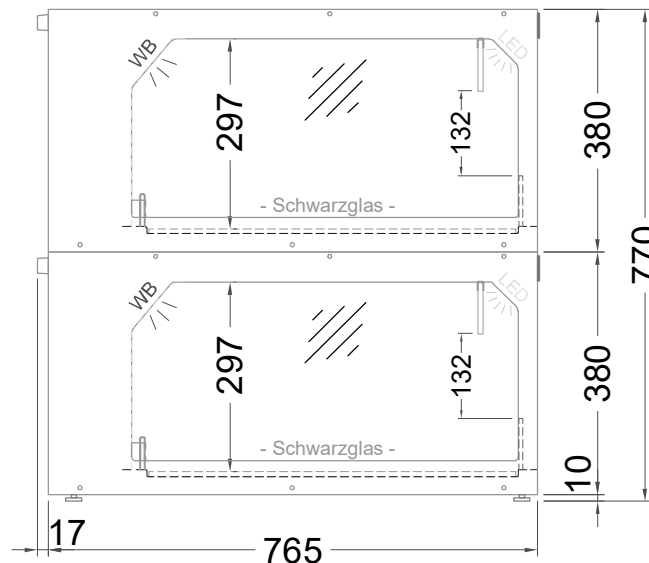

Masszeichnung

Wärmevitrine HOT VARIO 2

(Vorderseite)

(Seitenansicht)

(Grundriss)

[Art.Nr.: 535661]

Hot Vario 2 RAL9005