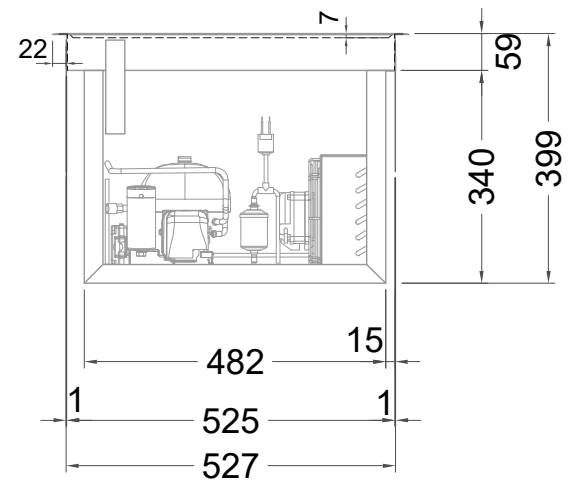

# Masszeichnung

## Kontaktkühlplatte KP-GN 1/1 (R-290)

[Art.Nr.: 255470]  
**KP GN-1-1-E R290**