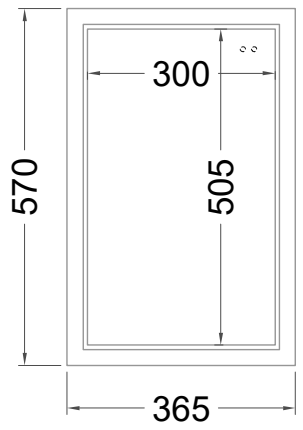

# Masszeichnung

## Kontaktkühlplatte KP-GN 1/1 (R-290)

[Art.Nr.: 255470]  
**KP GN-1-1-E R290**