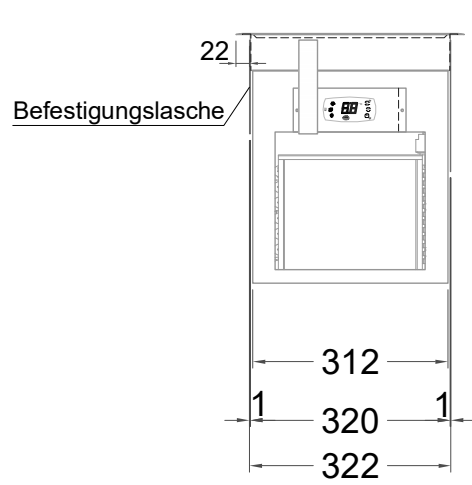

# Masszeichnung

## Kontaktkühlplatte KP-GN 1/1 (R-290)

[Art.Nr.: 255470]  
**KP GN-1-1-E R290**