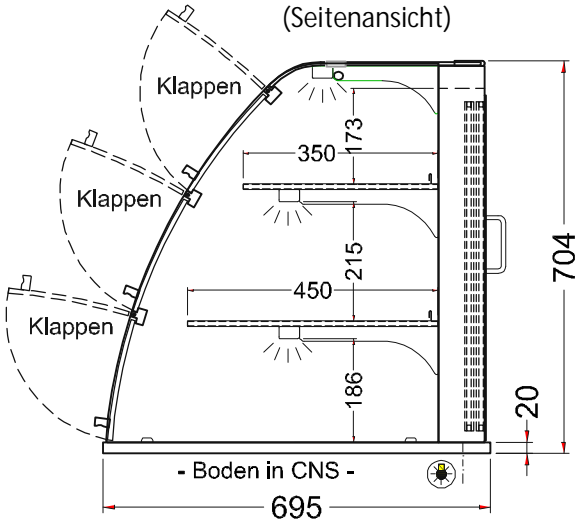

## Glasaufbau, ungekühlt GUK-KL 5/1-70

[Artikel-Nr.: 484310543]

(Bedienseite)

(Seitenansicht)

(Grundriss)

(Kundenseite)

 = Beleuchtungskabel