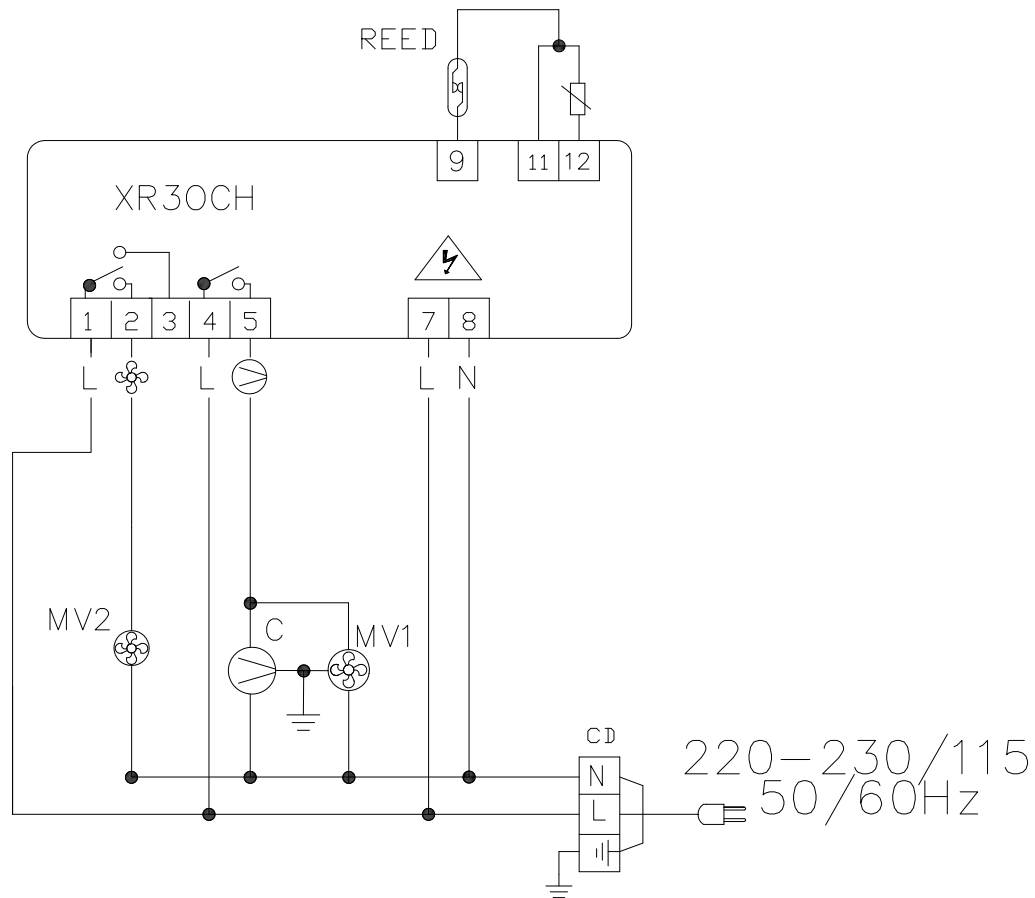

Schaltplan

Pizzakühltisch-Aufsatz A 2020

[Artikel-Nr.: 46710307013-0-G-0]

(PT) LEGENDA

MV 1	VENTILADOR CONDENSADOR
MV 2	VENTILADOR EVAPORADOR
NTC	SONDA CONTROLO
C	COMPRESSOR
CD	CAIXA DE DERIVAÇÃO

(IT) LEGENDA

MV 1	VENTILATORE DEL CONDENSATORE
MV 2	VENTILATORE DELL'EVAPORATORE
NTC	SONDA DI CONTROLLO
C	COMPRESSORE
CD	SCATOLA DI GIUNZIONE

(ES) LEYENDA

MV 1	VENTILADOR DEL CONDENSADOR
MV 2	VENTILADOR DEL EVAPORADOR
NTC	SONDA CONTROL
C	COMPRESOR
CD	LA CAJA DE CONEXIONES