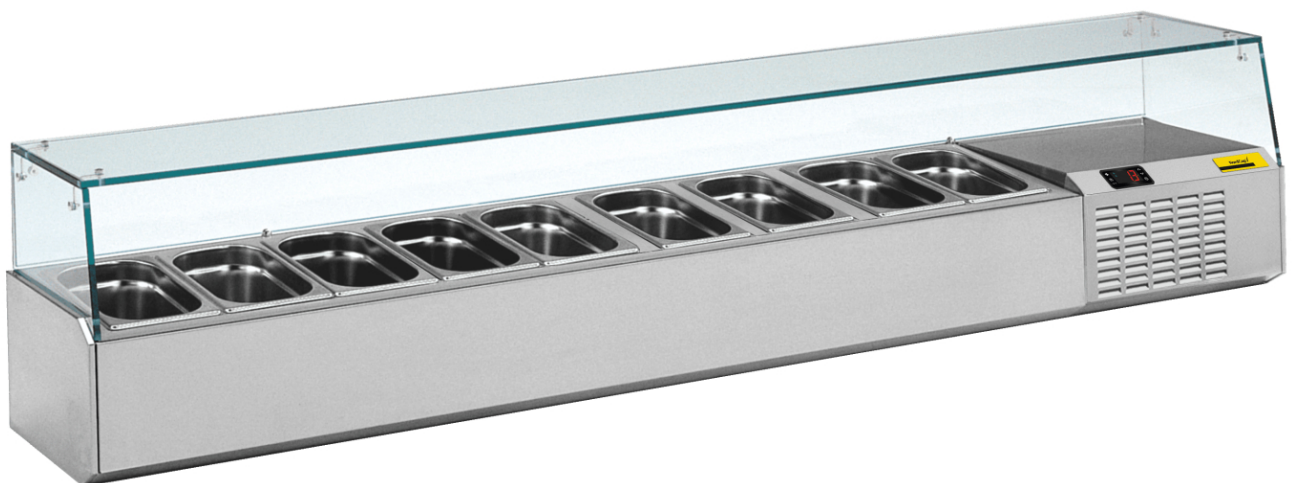

Schaltplan

Pizzakühltisch-Aufsatz A 2020

[Artikel-Nr.: 46710307013-0-G-0]

(PT) LEGENDA

MV 1	VENTILADOR CONDENSADOR
MV 2	VENTILADOR EVAPORADOR
NTC	SONDA CONTROLO
C	COMPRESSOR
CD	CAIXA DE DERIVAÇÃO

(IT) LEGENDA

MV 1	VENTILATORE DEL CONDENSATORE
MV 2	VENTILATORE DELL'EVAPORATORE
NTC	SONDA DI CONTROLLO
C	COMPRESSORE
CD	SCATOLA DI GIUNZIONE

(ES) LEYENDA

MV 1	VENTILADOR DEL CONDENSADOR
MV 2	VENTILADOR DEL EVAPORADOR
NTC	SONDA CONTROL
C	COMPRESOR
CD	LA CAJA DE CONEXIONES

(EN) LEGEND

MV 1	CONDENSER FAN
MV 2	EVAPORATOR FAN
NTC	CONTROL PROBE
C	COMPRESSOR
CD	JUNCTION BOX

(FR) LÉGENDE

MV 1	VENTILATEUR DU CONDENSEUR
MV 2	VENTILATEUR DE L'ÉVAPORATEUR
NTC	SONDE DE CONTRÔLE
C	COMPRESSEUR
CD	BOITE DE JONCTION