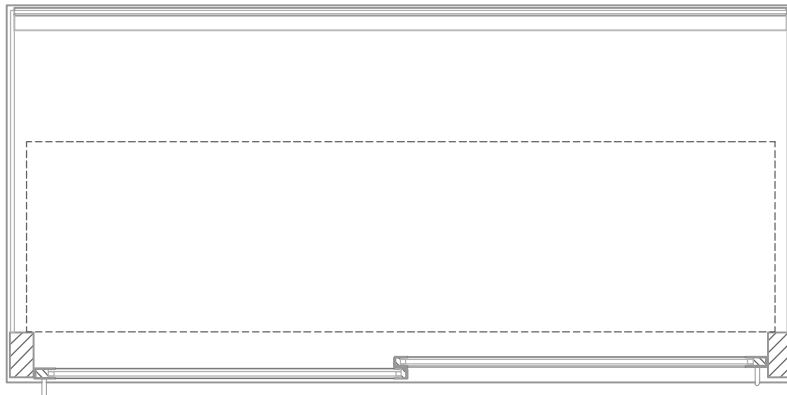

Masszeichnung

Glasaufbau, ungekühlt **GUK GR-145-53**

(Bedienseite)

(Seitenansicht)

(Kundenseite)

 = Beleuchtungskabel

(Grundriss)

[Art.Nr.: 310502]