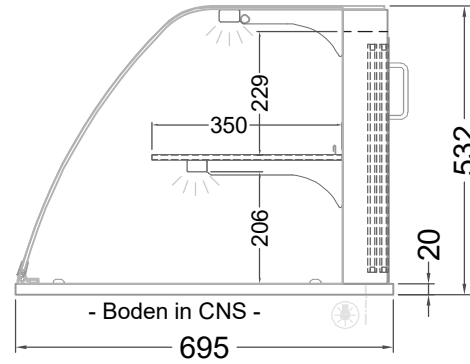

Masszeichnung

Glasaufbau, ungekühlt **GUK GR-145-53**

(Bedienseite)

(Seitenansicht)

(Kundenseite)

 = Beleuchtungskabel

(Grundriss)

[Art.Nr.: 310502]

GUK GR-145-53