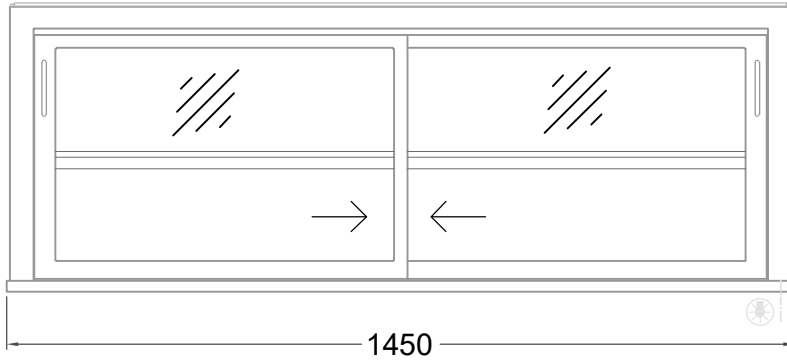

Masszeichnung

Glasaufbau, ungekühlt **GUK GR-145-53**

(Bedienseite)

(Seitenansicht)

(Kundenseite)

 = Beleuchtungskabel

(Grundriss)

[Art.Nr.: 310502]