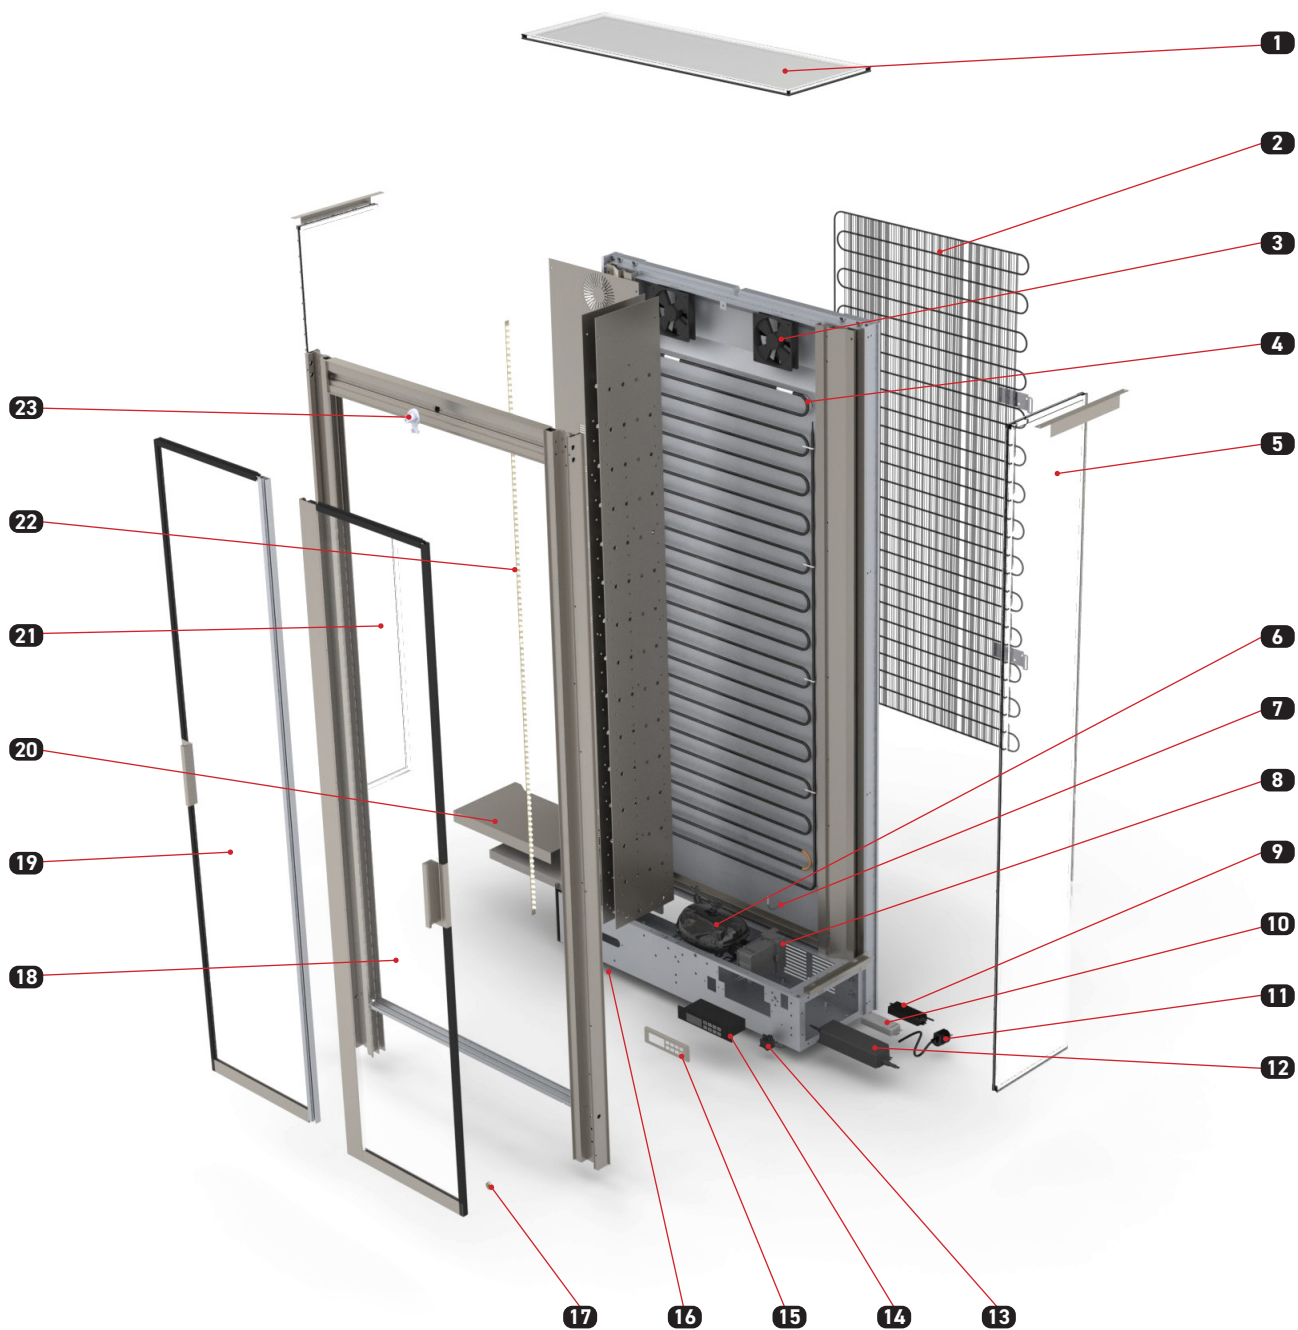

Ersatzteilliste-Explosionszeichnung

Weintemperierschrank **TMV-H14**

[Artikel-Nr.: 446114001]

Code

1 Z-VT-TPH10	6 Z-CE-CPR14-230-INV	11 Z-CE-CAVAL...	16 Z-FE-PD04	21 Z1-FG-H-CLV...
2 Z-CE-CDR03	7 Z-CE-TERDIG04S	12 Z-CE-AL-...	17 Z-S-RTAT	22 Z-CE-LED...
3 Z-CE-VN-12-120	8 Z-CE-INV14-230	13 Z-CE-INTLB	18 Z-S-TV10-ADX...	23 Z-FE-SER...1
4 Z-CE-EVSR03	9 Z-CE-LEDCONT9	14 Z-CE-TERDIG11-...	19 Z-S-TV10-ASX...	
5 Z-VT-SLH10	10 Z-CE-AL-12-...	15 Z-CE-TERDIG11-MA...	20 Z1-FG-H-PF...	