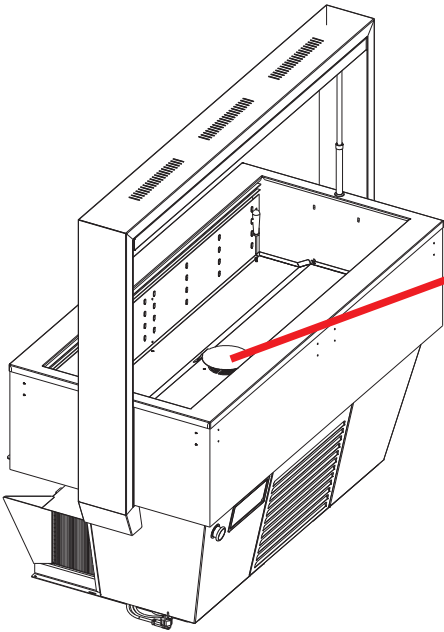

Aufbauanleitung

Salatbar **TIFFANY 4 M UM**

[Art. 455470101]

1

2

ACQUA E DETERGENTE NEUTRO
 WATER AND NEUTRAL CLEANER
 WASSER UND NEUTRALE REINEGER
 EAU ET NETTOYANT NEUTRE
 AGUA Y JABÓN NEUTRO

1a

OGNI DUE MESI - EVERY TWO MONTHS - CADA DOS MESES