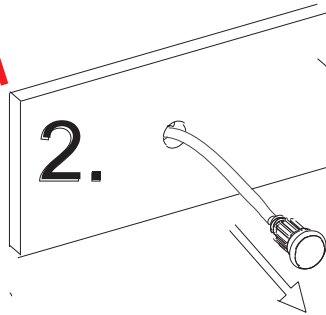

Aufbauanleitung

Salatbar **TIFFANY 4 M UM**

[Art. 455470101]

1

2

ACQUA E DETERGENTE NEUTRO
 WATER AND NEUTRAL CLEANER
 WASSER UND NEUTRALE REINEGER
 EAU ET NETTOYANT NEUTRE
 AGUA Y JABÓN NEUTRO

1a

OGNI DUE MESI - EVERY TWO MONTHS - CADA DOS MESES