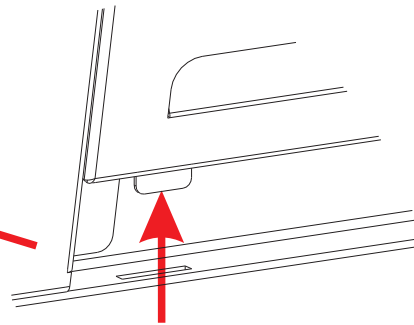

1

- ⚠️ *Almeno una volta al mese*
- ⚠️ *At least once a month*
- ⚠️ *Mindestens einnal pro Monat*
- ⚠️ *Por lo menos una vez al mes*
- ⚠️ *Au moins une fois par mois*

2

3