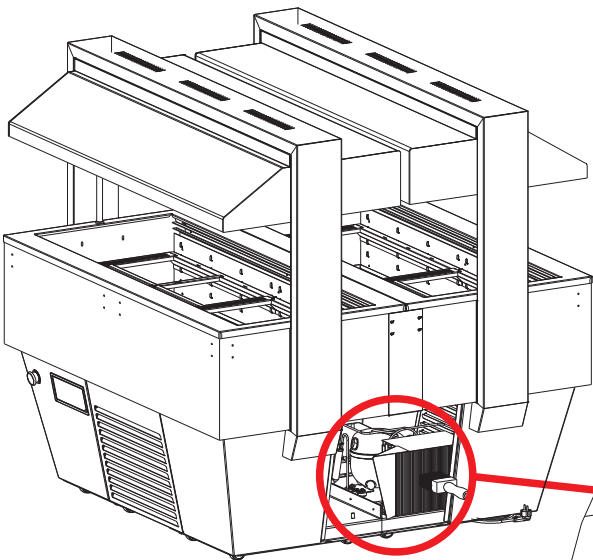

1

- ⚠️ *Almeno una volta al mese*
- ⚠️ *At least once a month*
- ⚠️ *Mindestens einnal pro Monat*
- ⚠️ *Por lo menos una vez al mes*
- ⚠️ *Au moins une fois par mois*

2

3