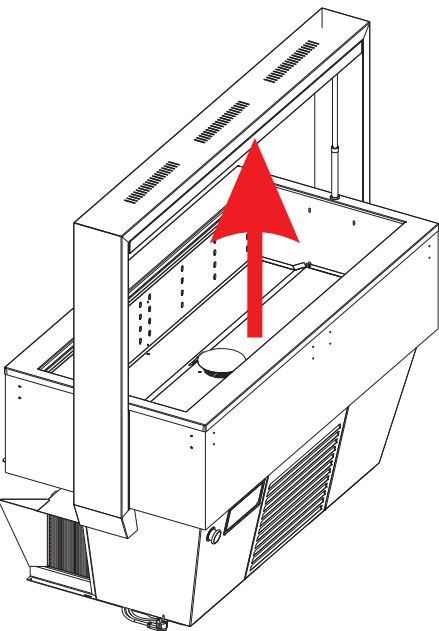

Aufbauanleitung

Salatbar **TIFFANY 4 M UM**

[Art. 455470101]

1

2

ACQUA E DETERGENTE NEUTRO
 WATER AND NEUTRAL CLEANER
 WASSER UND NEUTRALE REINEGER
 EAU ET NETTOYANT NEUTRE
 AGUA Y JABÓN NEUTRO

1a

OGNI DUE MESI - EVERY TWO MONTHS - CADA DOS MESES