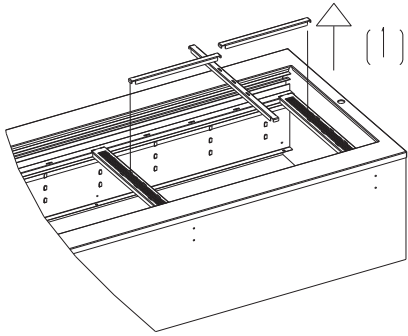

Aufbauanleitung

Salatbar **TIFFANY 4 M UM**

[Art. 455470101]

1

2

ACQUA E DETERGENTE NEUTRO
 WATER AND NEUTRAL CLEANER
 WASSER UND NEUTRALE REINEGER
 EAU ET NETTOYANT NEUTRE
 AGUA Y JABÓN NEUTRO

1a

OGNI DUE MESI - EVERY TWO MONTHS - CADA DOS MESES