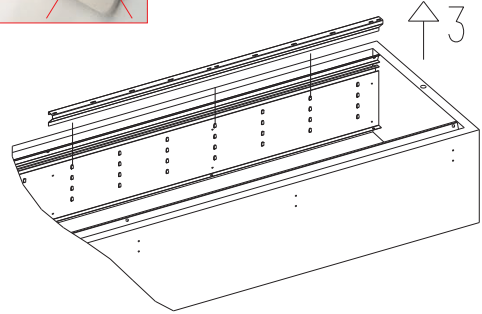

Aufbauanleitung

Salatbar **TIFFANY 4 M UM**

[Art. 455470101]

1

2

ACQUA E DETERGENTE NEUTRO
 WATER AND NEUTRAL CLEANER
 WASSER UND NEUTRALE REINEGER
 EAU ET NETTOYANT NEUTRE
 AGUA Y JABÓN NEUTRO

1a

OGNI DUE MESI - EVERY TWO MONTHS - CADA DOS MESES