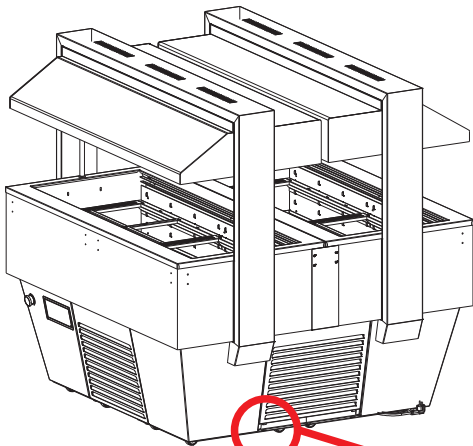

1

- ⚠️ *Almeno una volta al mese*
- ⚠️ *At least once a month*
- ⚠️ *Mindestens einnal pro Monat*
- ⚠️ *Por lo menos una vez al mes*
- ⚠️ *Au moins une fois par mois*

2

3