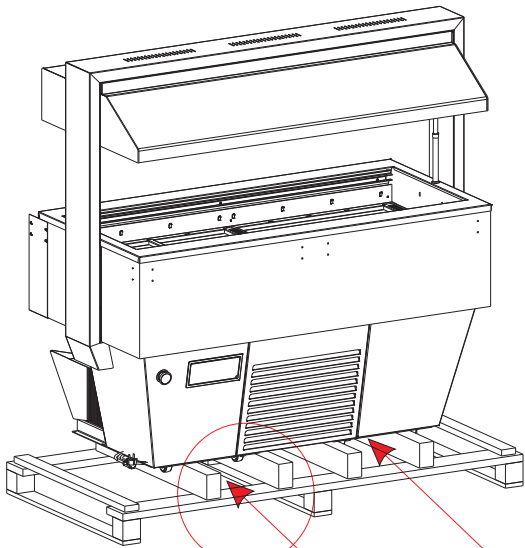

Aufbauanleitung

Salatbar **TIFFANY 4 M UM**

[Art. 455470101]

1

2

ACQUA E DETERGENTE NEUTRO
 WATER AND NEUTRAL CLEANER
 WASSER UND NEUTRALE REINEGER
 EAU ET NETTOYANT NEUTRE
 AGUA Y JABÓN NEUTRO

1a

OGNI DUE MESI - EVERY TWO MONTHS - CADA DOS MESES