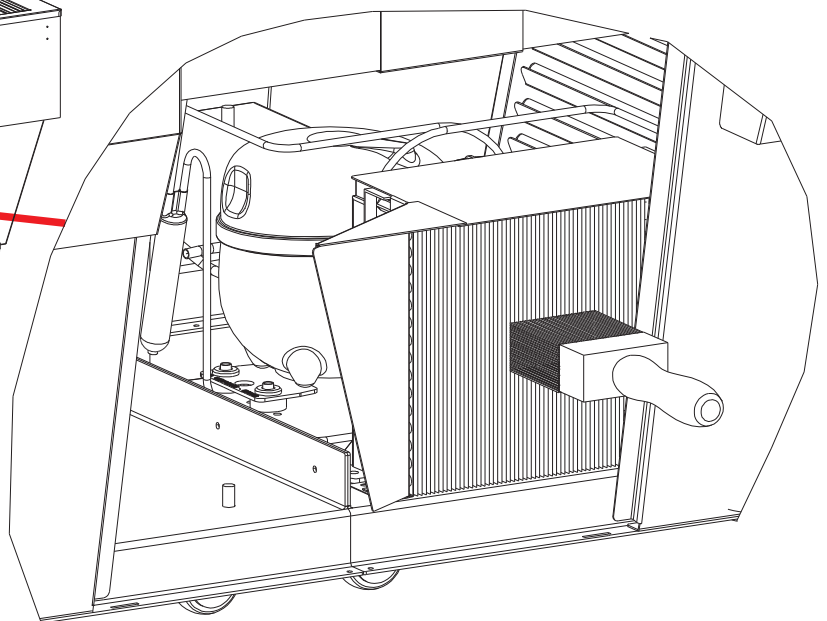

1

- ⚠️ *Almeno una volta al mese*
- ⚠️ *At least once a month*
- ⚠️ *Mindestens einnal pro Monat*
- ⚠️ *Por lo menos una vez al mes*
- ⚠️ *Au moins une fois par mois*

2

3