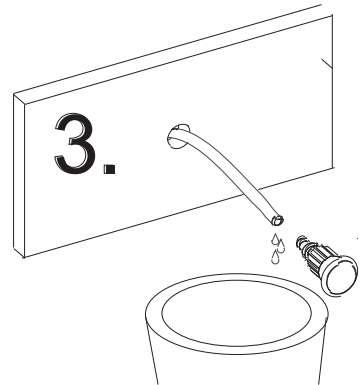

Aufbauanleitung

Salatbar **TIFFANY 4 M UM**

[Art. 455470101]

1

2

ACQUA E DETERGENTE NEUTRO
 WATER AND NEUTRAL CLEANER
 WASSER UND NEUTRALE REINEGER
 EAU ET NETTOYANT NEUTRE
 AGUA Y JABÓN NEUTRO

1a

OGNI DUE MESI - EVERY TWO MONTHS - CADA DOS MESES