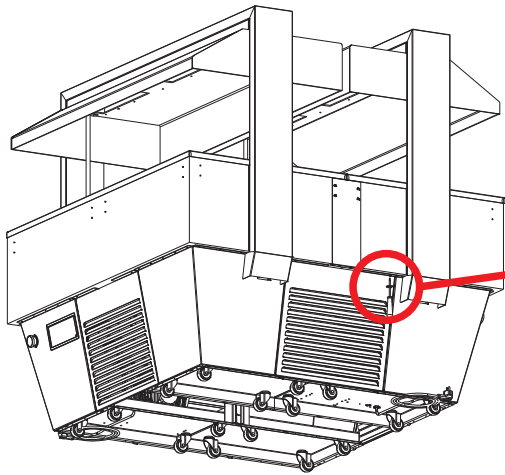

1

- ⚠️ *Almeno una volta al mese*
- ⚠️ *At least once a month*
- ⚠️ *Mindestens einnal pro Monat*
- ⚠️ *Por lo menos una vez al mes*
- ⚠️ *Au moins une fois par mois*

2

3