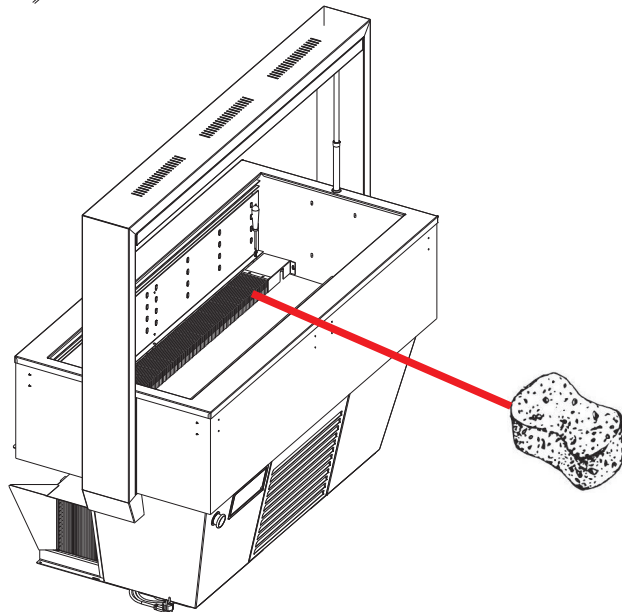

Aufbauanleitung

Salatbar **TIFFANY 4 M UM**

[Art. 455470101]

1

2

ACQUA E DETERGENTE NEUTRO
 WATER AND NEUTRAL CLEANER
 WASSER UND NEUTRALE REINEGER
 EAU ET NETTOYANT NEUTRE
 AGUA Y JABÓN NEUTRO

1a

OGNI DUE MESI - EVERY TWO MONTHS - CADA DOS MESES