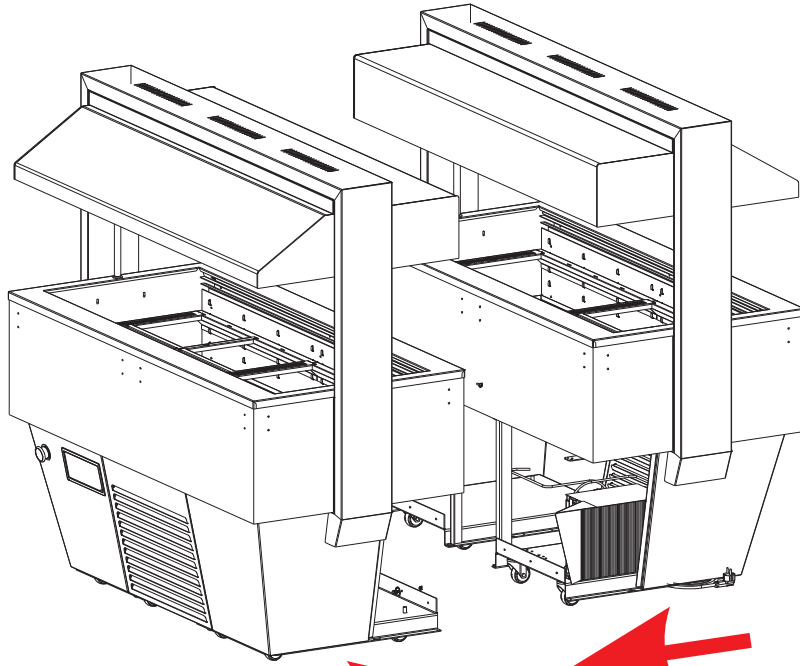

Aufbauanleitung

Salatbar **TIFFANY 4 M UM**

[Art. 455470101]

1

2

ACQUA E DETERGENTE NEUTRO
 WATER AND NEUTRAL CLEANER
 WASSER UND NEUTRALE REINEGER
 EAU ET NETTOYANT NEUTRE
 AGUA Y JABÓN NEUTRO

1a

OGNI DUE MESI - EVERY TWO MONTHS - CADA DOS MESES