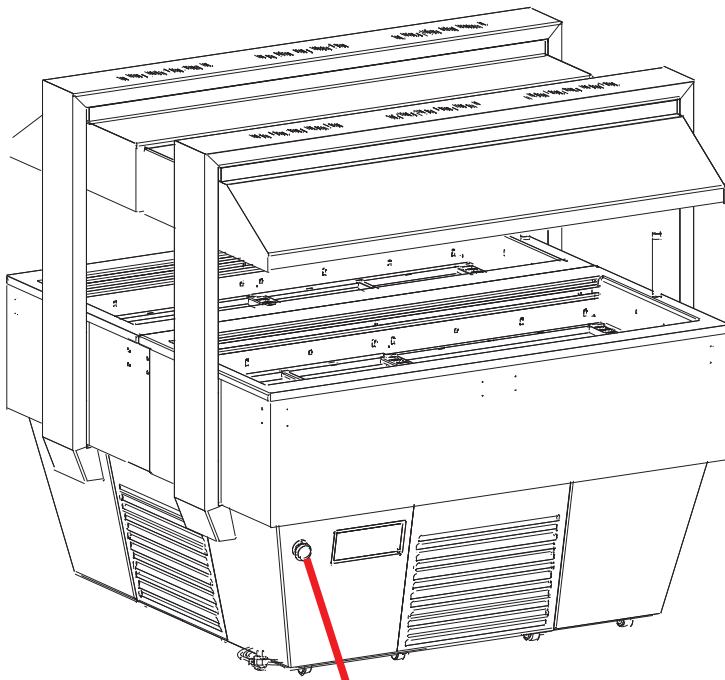

Aufbauanleitung

Salatbar **TIFFANY 4 M UM**

[Art. 455470101]

1

2

ACQUA E DETERGENTE NEUTRO
 WATER AND NEUTRAL CLEANER
 WASSER UND NEUTRALE REINEGER
 EAU ET NETTOYANT NEUTRE
 AGUA Y JABÓN NEUTRO

1a

OGNI DUE MESI - EVERY TWO MONTHS - CADA DOS MESES