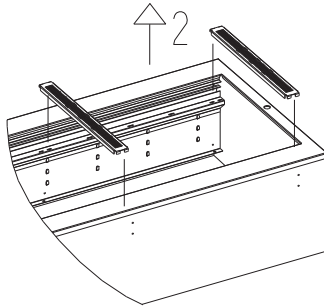

Aufbauanleitung

Salatbar **TIFFANY 4 M UM**

[Art. 455470101]

1

2

ACQUA E DETERGENTE NEUTRO
 WATER AND NEUTRAL CLEANER
 WASSER UND NEUTRALE REINEGER
 EAU ET NETTOYANT NEUTRE
 AGUA Y JABÓN NEUTRO

1a

OGNI DUE MESI - EVERY TWO MONTHS - CADA DOS MESES