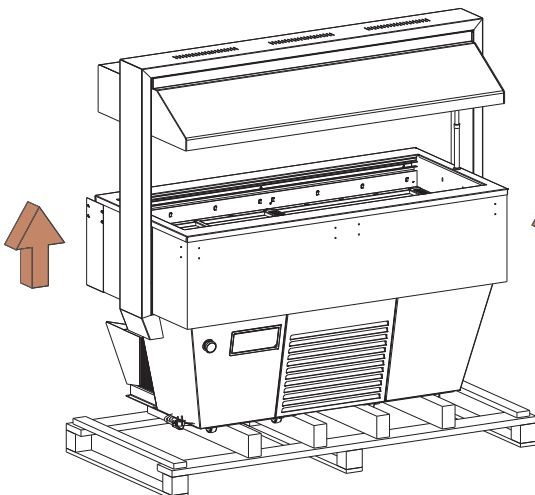

Aufbauanleitung

Salatbar **TIFFANY 4 M UM**

[Art. 455470101]

1

2

ACQUA E DETERGENTE NEUTRO
 WATER AND NEUTRAL CLEANER
 WASSER UND NEUTRALE REINEGER
 EAU ET NETTOYANT NEUTRE
 AGUA Y JABÓN NEUTRO

1a

OGNI DUE MESI - EVERY TWO MONTHS - CADA DOS MESES