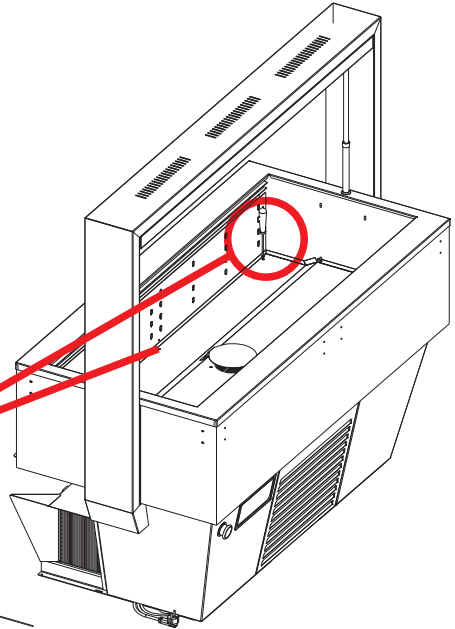

Aufbauanleitung

Salatbar **TIFFANY 4 M UM**

[Art. 455470101]

1

2

ACQUA E DETERGENTE NEUTRO
 WATER AND NEUTRAL CLEANER
 WASSER UND NEUTRALE REINEGER
 EAU ET NETTOYANT NEUTRE
 AGUA Y JABÓN NEUTRO

1a

OGNI DUE MESI - EVERY TWO MONTHS - CADA DOS MESES