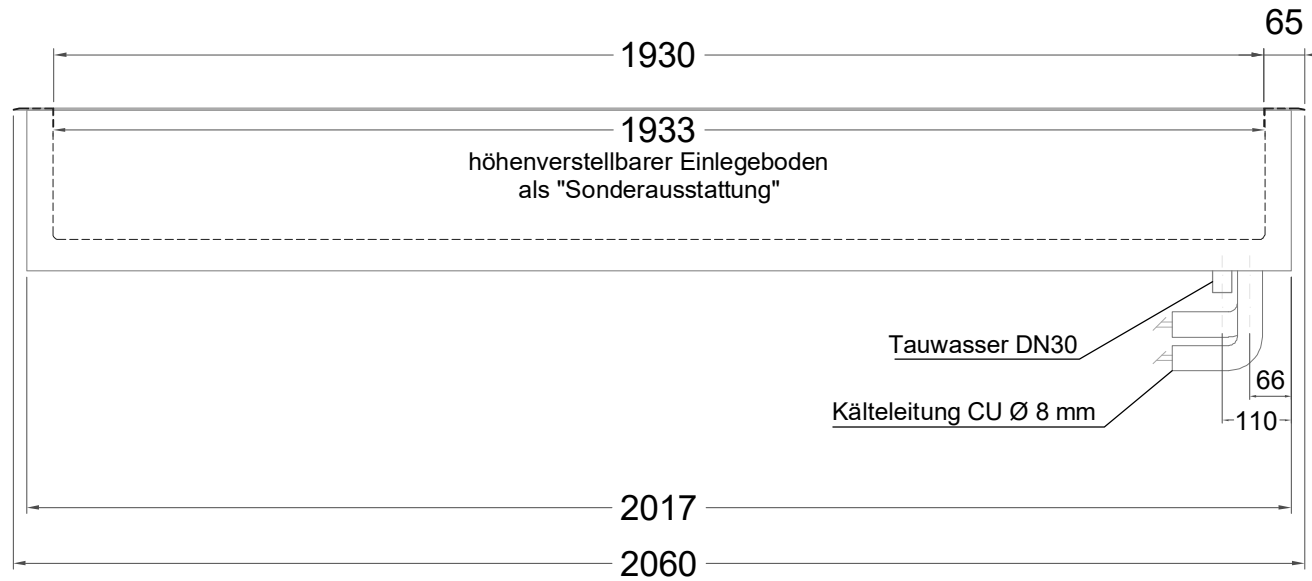

Masszeichnung

Einbaukühlwanne **EBS 6-1-Z**

(Bedienseite)

(Seitenansicht)

(Grundriss)

[Art.Nr.: 253456]

EBS 6-1-Z