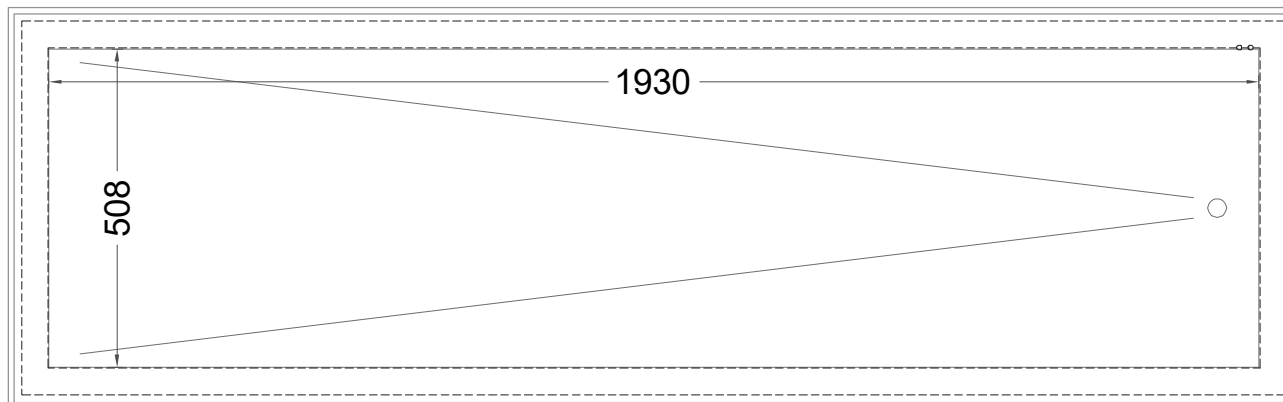

Masszeichnung

Einbaukühlwanne **EBS 6-1-Z**

(Bedienseite)

(Seitenansicht)

(Grundriss)

[Art.Nr.: 253456]

EBS 6-1-Z