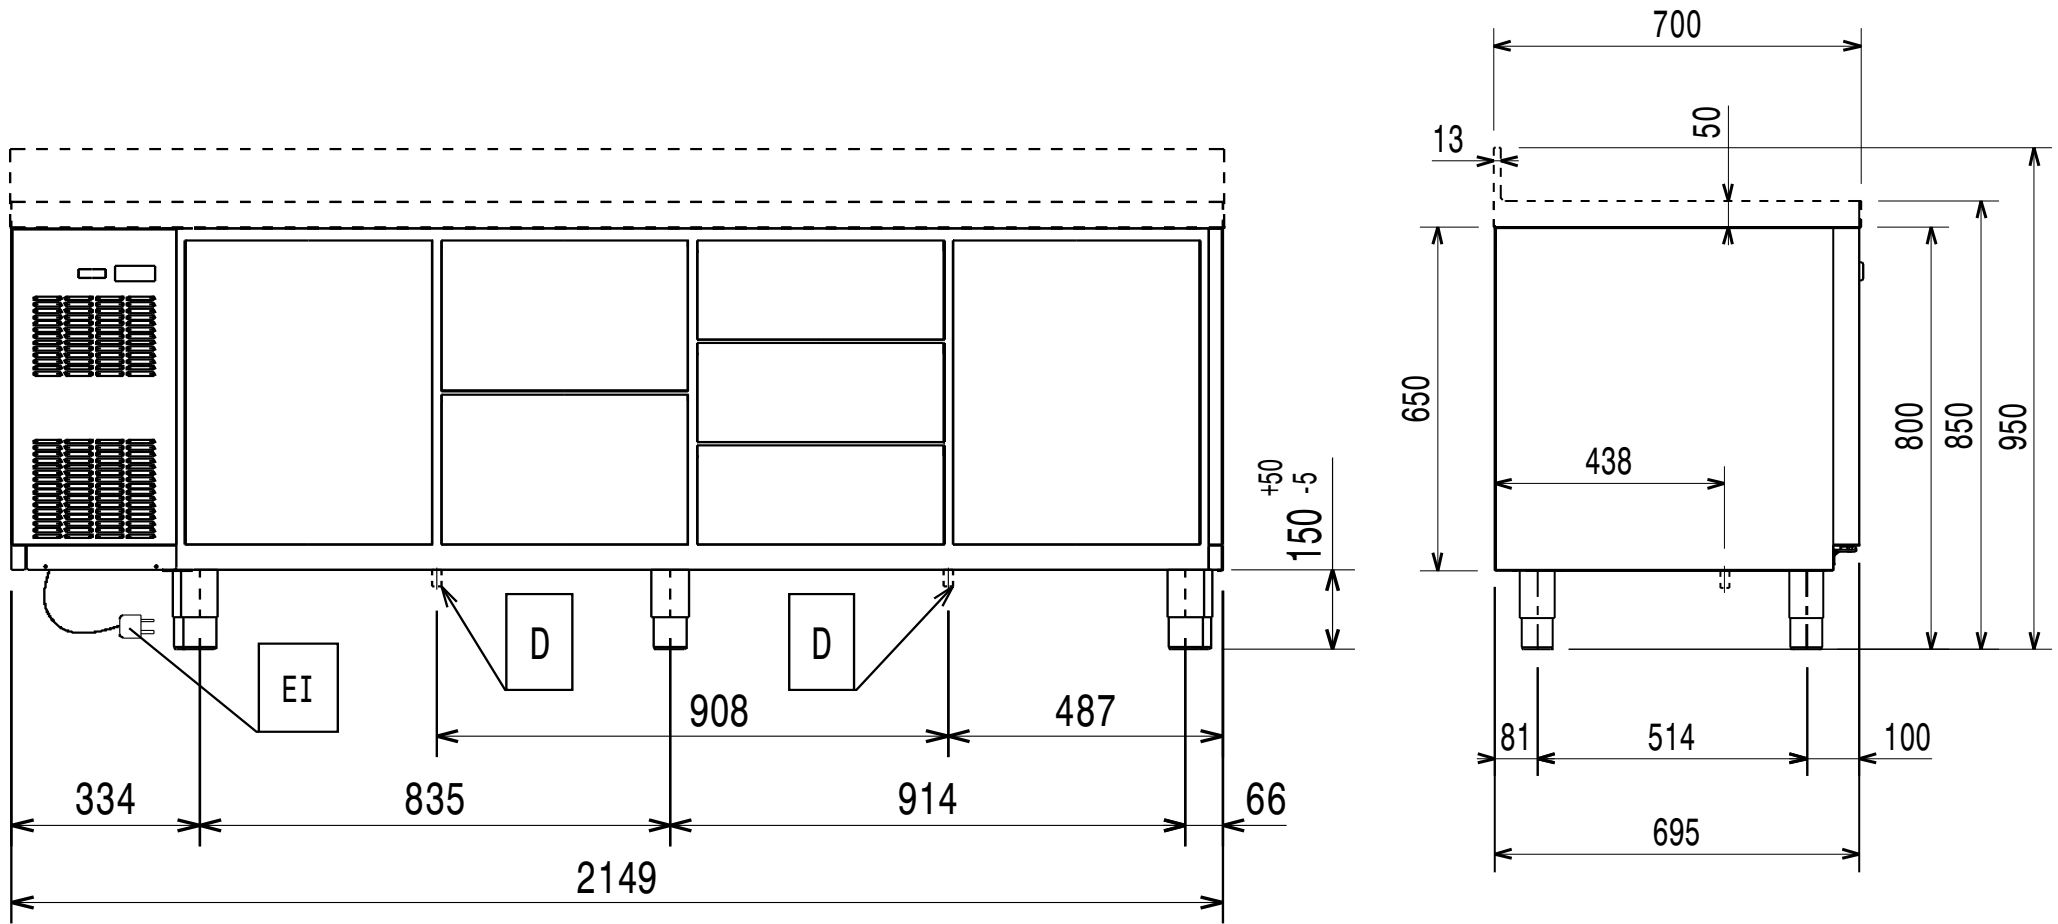

Masszeichnung

COOL-LINE Kühltisch (4 Abteile) KT-CL

EI = Electrical inlet (power)