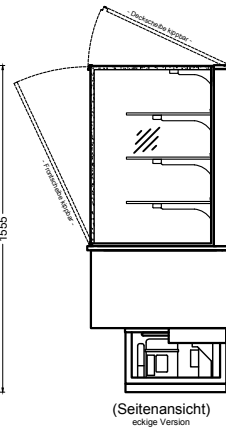

GLR 80-88

(Grundriss)

(Kundenseite)
eckige Version

(Bedienseite)
[A]

(Schnitt A-A)

(Seitenansicht)
eckige Version

Green GE-80-88-E

[Art. Nr.: 351070]