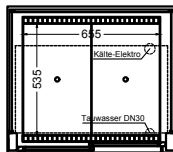

GLR 80-88

(Grundriss)

(Kundenseite)
eckige Version

(Bedienseite)
[A]

(Schnitt A-A)

(Seitenansicht)
eckige Version

Green GE-80-88-E

[Art. Nr.: 351070]