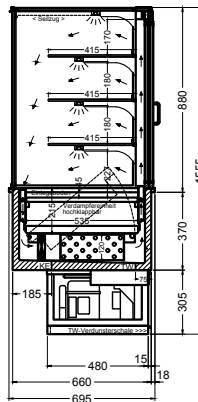

GLR 80-88

(Grundriss)

(Kundenseite)
eckige Version

(Bedienseite)
[A]

(Schnitt A-A)

(Seitenansicht)
eckige Version

Green GE-80-88-E

[Art. Nr.: 351070]