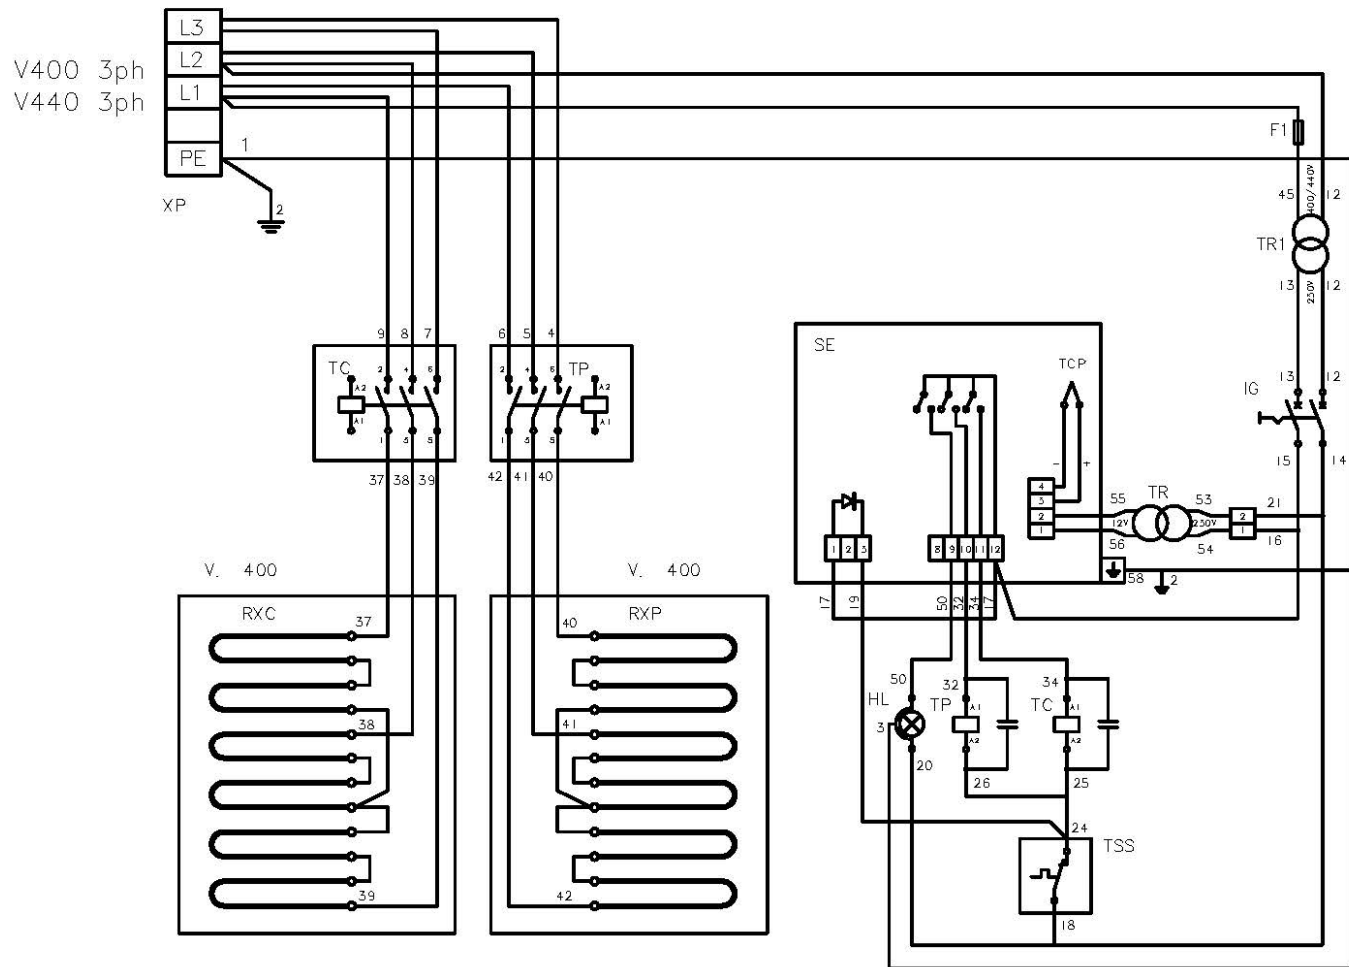

74821580 | Revisione 10 | MOD. P60C - P80C 18/30 V400 3N V230 3

1/2

Rif.	Denominazione	Designation	Denomination	Bezeichnung	Denominación
XP	Entrata rete	Mains junction box	Entrée réseau	Netzeingang	Borne de conexión a la red
RXC	Resistenze cielo	Ceiling heating elements	Résistances ciel	Widerstand oben	Resistencia de la parte superior
RXP	Resistenze platea	Floor heating elements	Résistances sole	Widerstand unten	Resistencia de la parte inferior
TC	Contattore cielo	Ceiling contactor	Contacteur ciel	Kontaktgeber oben	Contactor de la parte superior
TP	Contattore platea	Floor contactor	Contacteur sole	Kontaktgeber unten	Contactor de la parte inferior
SE	Pirometro	Pyrometer	Pyromètre	Pyrometer	Pirómetro
TCP	Termocoppia	Thermocouple	Thermocouple	Thermoelement	Termopar
TR	Trasformatore	Transformer	Transformateur	Transformator	Transformador
IG	Interruttore rete	Main switch	Interrupteur alimentation	Netzschalter	Interruptor general
TSS	Termostato di sicurezza	Safety thermostat	Thermostat de sécurité	Sicherheitsthermostat	Termostato de seguridad
HLD-S	Lampada illuminazione camera	Internal lamp	Lampe éclairage chambre	Lampe Ofen	Lámpara de iluminación de la cámara
VP	Vaporiera	Steamer	Vaporisateur	Dampferzeuger-	Equipo vapor
RXV	Resistenza Vaporiera	Heating Element	Résistance	Heizelement	Resistencia
TV	Teleruttore Vaporiera	Contacteur	Contacteur	Kontaktgeber	Contactor
EV	Elettrovalvola Vaporiera	Water Electrovalve	Electrovanne Eau	Wasser Magnetventil	Electroválvula Agua
TSV	Termostato Vaporiera	Thermostat	Thermostat	Thermostat	Termostato
			74821580	P60E-P80E C 18/30 V400 3N V230 3	