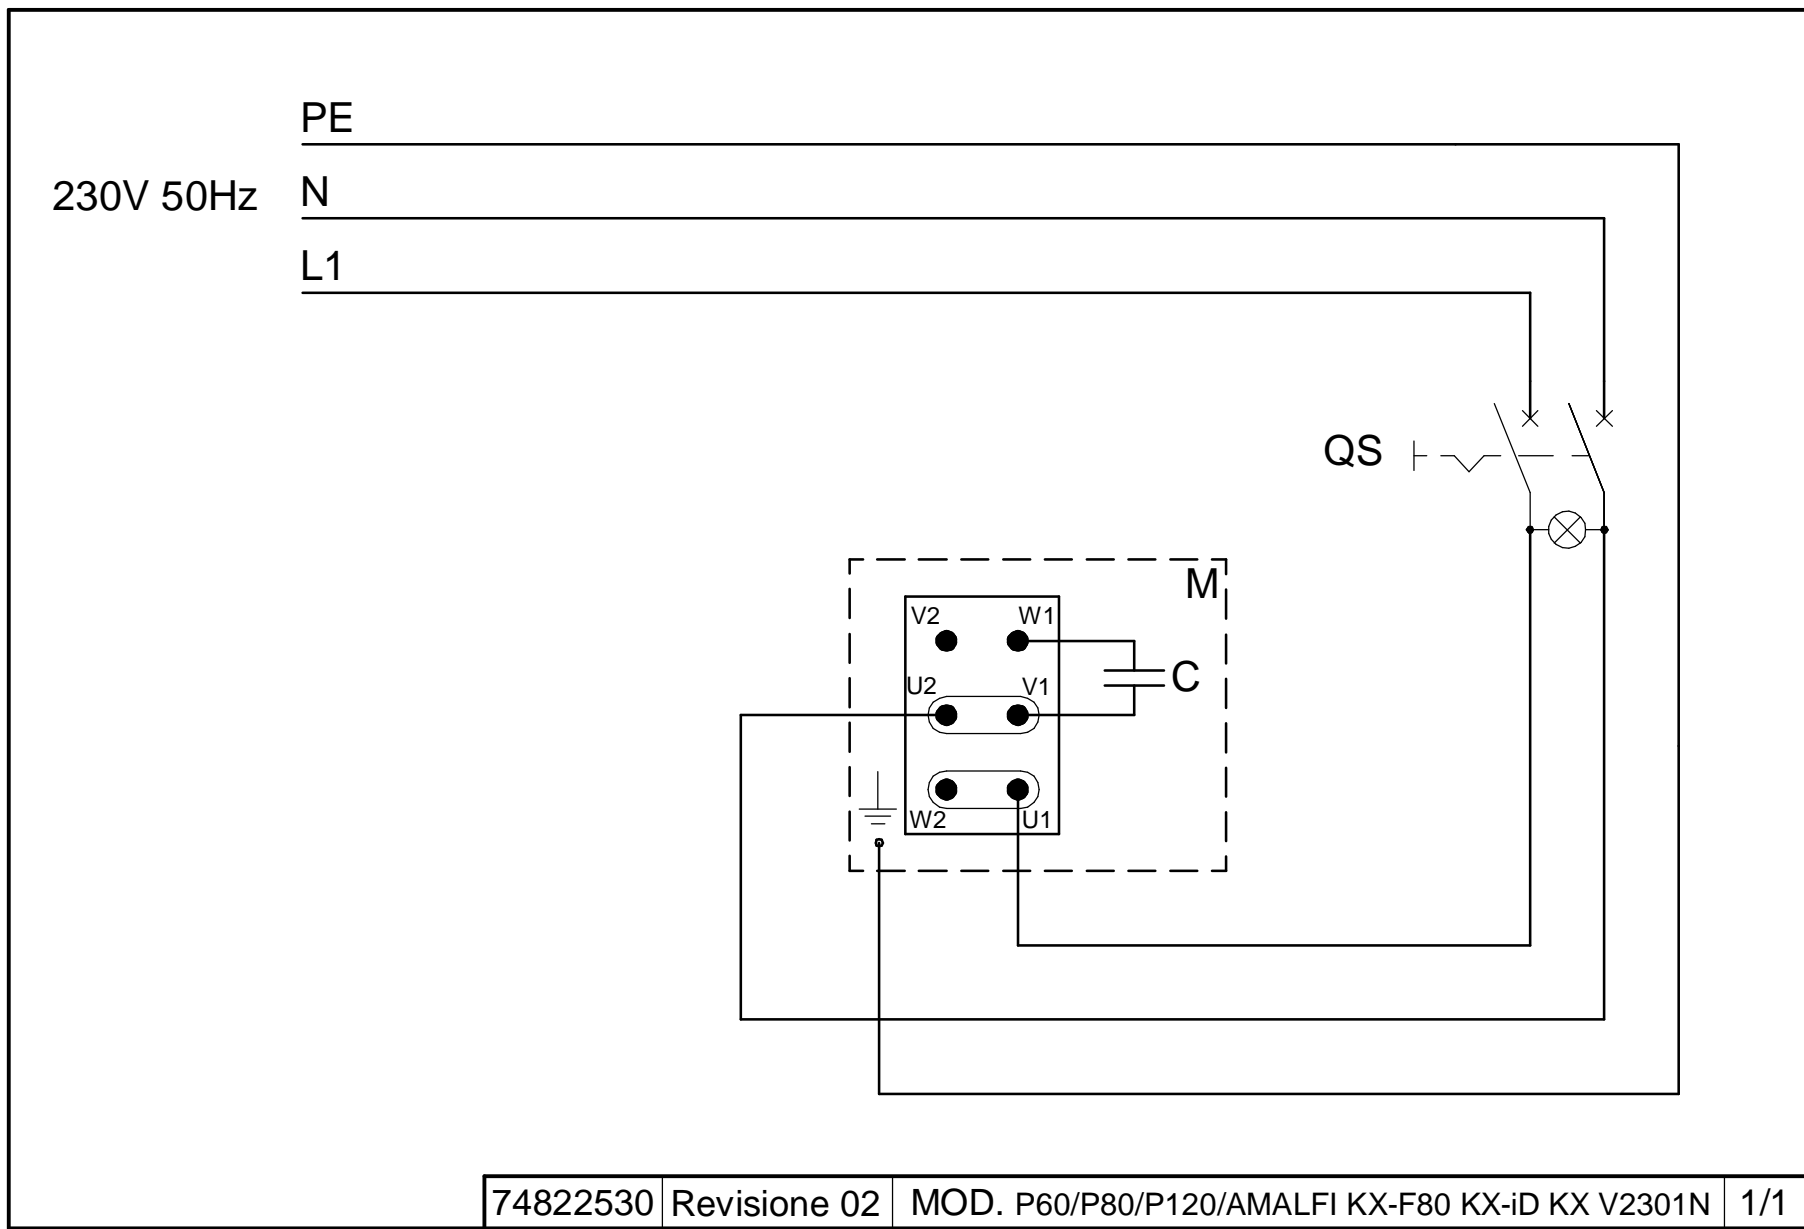

74822530 | Revisione 02 | MOD. P60/P80/P120/AMALFI KX-F80 KX-iD KX V2301N | 1/1