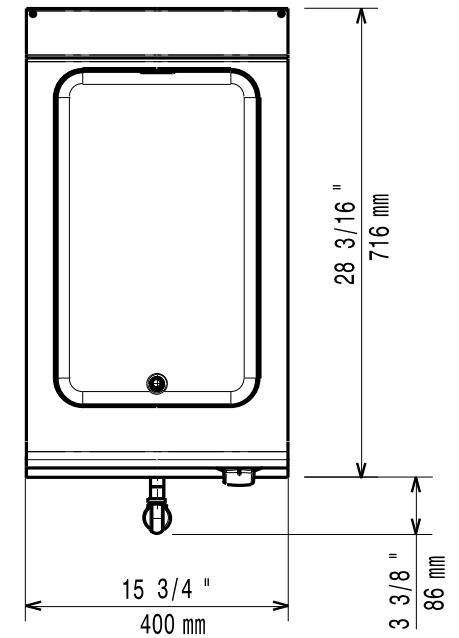

Masszeichnung

Elektro-Bain-Marie EVO 700 EBM7 / 1 / 1T

[Art. 406372096]

[Seitenansicht]

[Vorderansicht]

[Untersicht]

[Draufsicht]