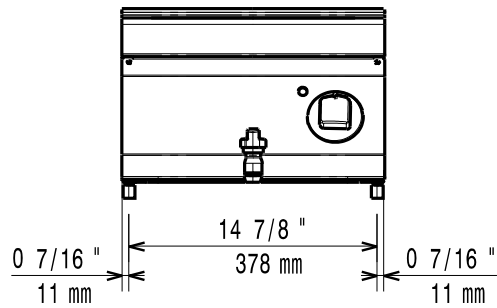

Masszeichnung

Elektro-Bain-Marie EVO 700 EBM7 / 1 / 1T

[Art. 406372096]

[Seitenansicht]

[Vorderansicht]

[Untersicht]

[Draufsicht]