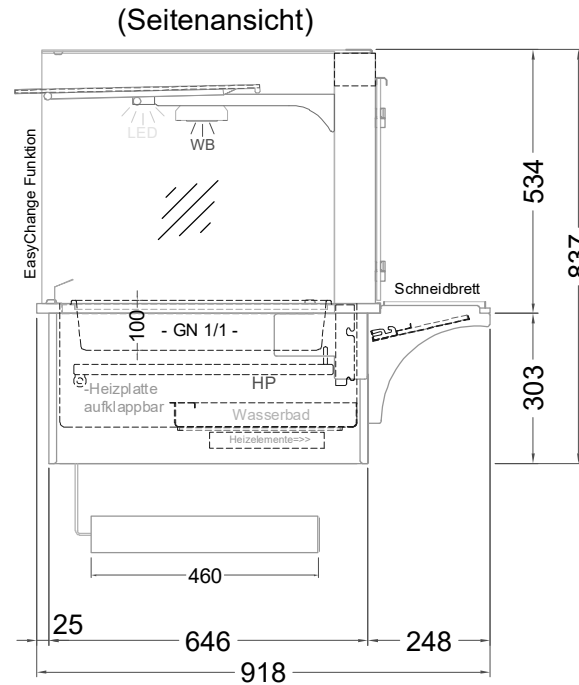

Masszeichnung

Einbauwärmevitrine BASIC E-44-53 Slide-In

(Detail "Easy Change")

(Detail Spiegelsystem)

LEGENDE:

LED	= LED-Beleuchtung
WB	= Wärmebrücke
HP	= Heizplatte

[Art.Nr.: 520110]

Basic E-44-53 Slide-In

* OPTIONAL: mit Bodenablauf 00529111