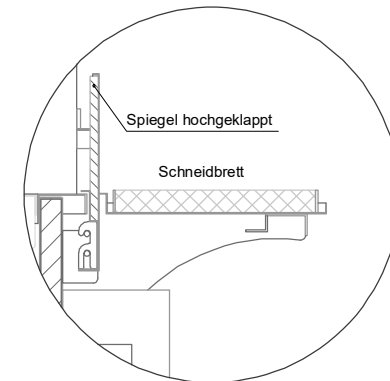

Masszeichnung

Einbauwärmevitrine BASIC E-44-53 Slide-In

(Detail "Easy Change")

(Detail Spiegelsystem)

LEGENDE:

LED	= LED-Beleuchtung
WB	= Wärmebrücke
HP	= Heizplatte

[Art.Nr.: 520110]

Basic E-44-53 Slide-In

* OPTIONAL: mit Bodenablauf 00529111