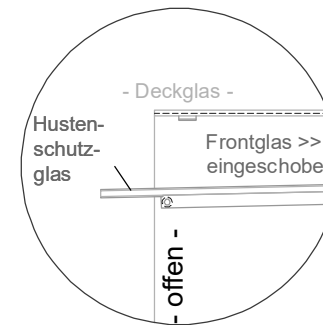

Masszeichnung

Einbauwärmevitrine BASIC E-44-53 Slide-In

(Detail "Easy Change")

(Detail Spiegelsystem)

LEGENDE:

LED	= LED-Beleuchtung
WB	= Wärmebrücke
HP	= Heizplatte

[Art.Nr.: 520110]

Basic E-44-53 Slide-In

* OPTIONAL: mit Bodenablauf 00529111