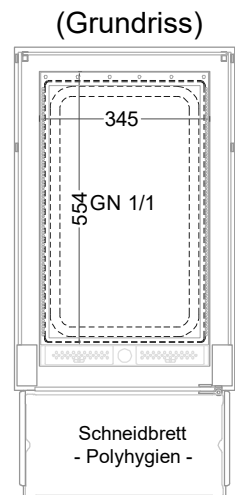

Masszeichnung

Einbauwärmevitrine BASIC E-44-53 Slide-In

(Detail "Easy Change")

(Detail Spiegelsystem)

LEGENDE:

LED	= LED-Beleuchtung
WB	= Wärmebrücke
HP	= Heizplatte

[Art.Nr.: 520110]

Basic E-44-53 Slide-In

* OPTIONAL: mit Bodenablauf 00529111