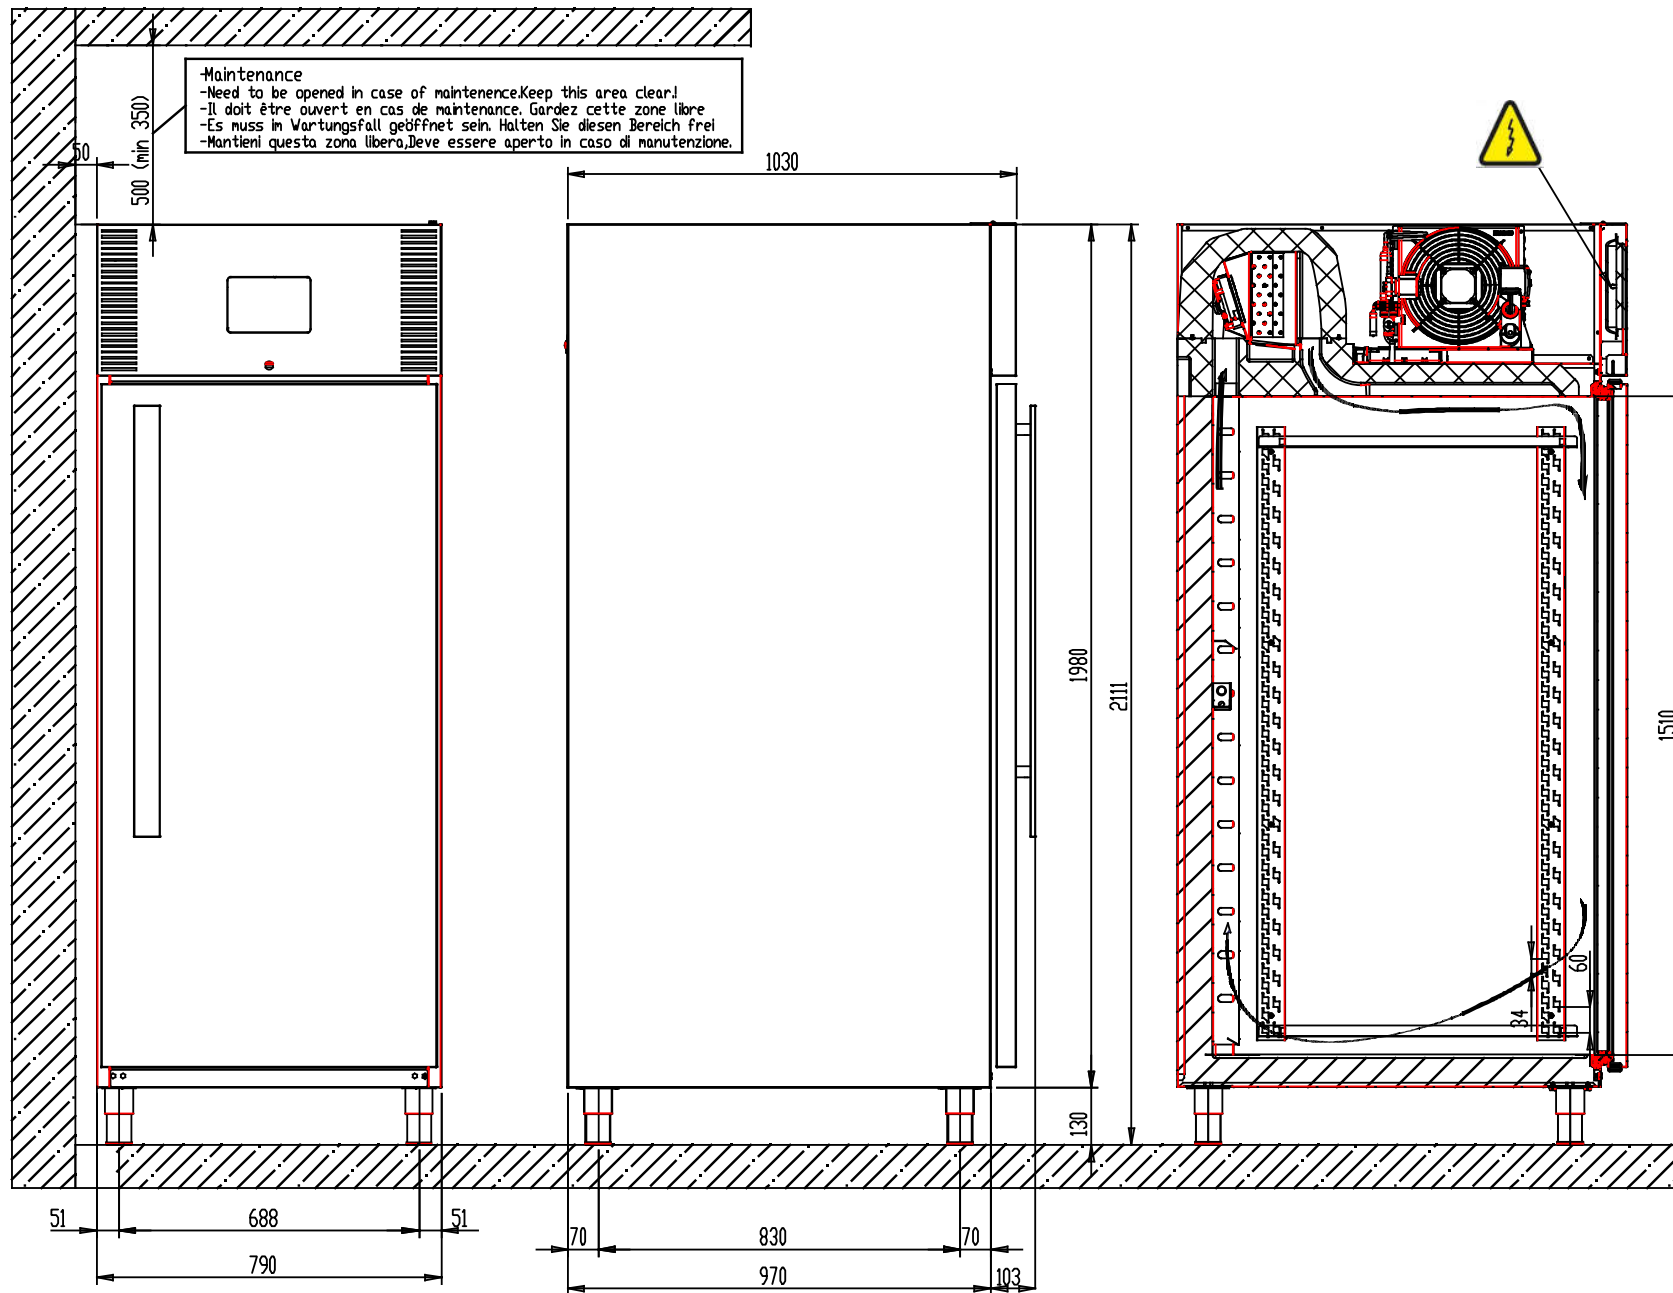

# Masszeichnung

## Gärvollautomat GV 900

- 
 Power cable position & length - Position et longueur du câble d'alimentation - Position und Länge des Speisekables - Posizione e lunghezza cavo alimentazione  
 L=4m
- 
 Refrigerant tubes / Tuyaux de réfrigérant  
 Kalteleitungen / Tubi refrigerante
- 
 Electrical component position - Position des composants électriques - Position der elektrischen Komponenten  
 Posizione componenti elettrici
- 
 Drainage pipe - Tuyau de vidange d'eau  
 Abloafror - Tubo scarico acqua