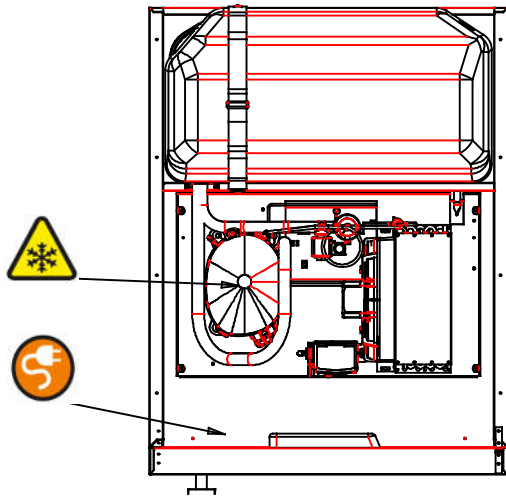

# Masszeichnung

## Gärvollautomat GV 900

- 
 Power cable position & length - Position et longueur du câble d'alimentation - Position und Länge des Speisekables - Posizione e lunghezza cavo alimentazione  
 L=4m
- 
 Refrigerant tubes / Tuyaux de réfrigérant  
 Kalteleitungen / Tubi refrigerante
- 
 Electrical component position - Position des composants électriques - Position der elektrischen Komponenten  
 Posizione componenti elettrici
- 
 Drainage pipe - Tuyau de vidange d'eau  
 Abloafror - Tubo scarico acqua