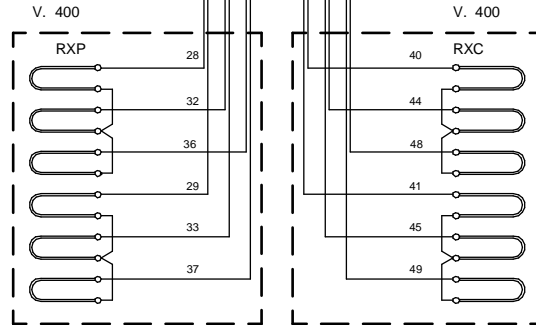

V. 230 3F+PE 50Hz

V. 400 3F+N+PE 50Hz

--- VAPORIERA 1600W
- - - VAPORIERA 3200W

M

z

Rif.	Denominazione	Designation	Denomination	Bezeichnung	Denominación
QS	Interruttore	Switch	Interrupteur	Schalter	Interruptor
M	Motore elettrico	Motor	Moteur	Motor	Motor
C	Condensatore	Condenser	Condenseur	Kondensator	Condensador
			74822530	P60E/P80E/P120E/AMALFI KX -F80 KX - iD KX V230 1N	