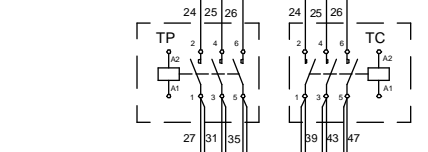

V. 230 3F+PE 50Hz

V. 400 3F+N+PE 50Hz

--- VAPORIERA 1600W
- - - VAPORIERA 3200W

M

z

Rif.	Denominazione	Designation	Denomination	Bezeichnung	Denominación
QS	Interruttore	Switch	Interrupteur	Schalter	Interruptor
M	Motore elettrico	Motor	Moteur	Motor	Motor
C	Condensatore	Condenser	Condenseur	Kondensator	Condensador
			74822530	P60E/P80E/P120E/AMALFI KX -F80 KX - iD KX V230 1N	