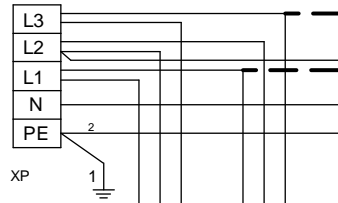

V. 230 3F+PE 50Hz

V. 400 3F+N+PE 50Hz

--- VAPORIERA 1600W
- - - VAPORIERA 3200W

M

z

Rif.	Denominazione	Designation	Denomination	Bezeichnung	Denominación
QS	Interruttore	Switch	Interrupteur	Schalter	Interruptor
M	Motore elettrico	Motor	Moteur	Motor	Motor
C	Condensatore	Condenser	Condenseur	Kondensator	Condensador
			74822530	P60E/P80E/P120E/AMALFI KX -F80 KX - iD KX V230 1N	