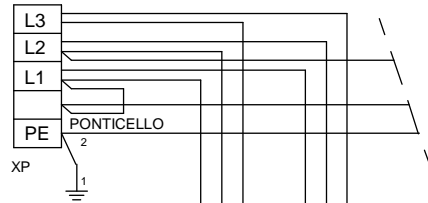

V. 230 3F+PE 50Hz

V. 400 3F+N+PE 50Hz

--- VAPORIERA 1600W
- - - VAPORIERA 3200W

M

z

Rif.	Denominazione	Designation	Denomination	Bezeichnung	Denominación
QS	Interruttore	Switch	Interrupteur	Schalter	Interruptor
M	Motore elettrico	Motor	Moteur	Motor	Motor
C	Condensatore	Condenser	Condenseur	Kondensator	Condensador
			74822530	P60E/P80E/P120E/AMALFI KX -F80 KX - iD KX V230 1N	