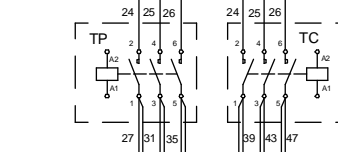

V. 230 3F+PE 50Hz

V. 400 3F+N+PE 50Hz

--- VAPORIERA 1600W
- - - VAPORIERA 3200W

M

z

Rif.	Denominazione	Designation	Denomination	Bezeichnung	Denominación
QS	Interruttore	Switch	Interrupteur	Schalter	Interruptor
M	Motore elettrico	Motor	Moteur	Motor	Motor
C	Condensatore	Condenser	Condenseur	Kondensator	Condensador
			74822530	P60E/P80E/P120E/AMALFI KX -F80 KX - iD KX V230 1N	