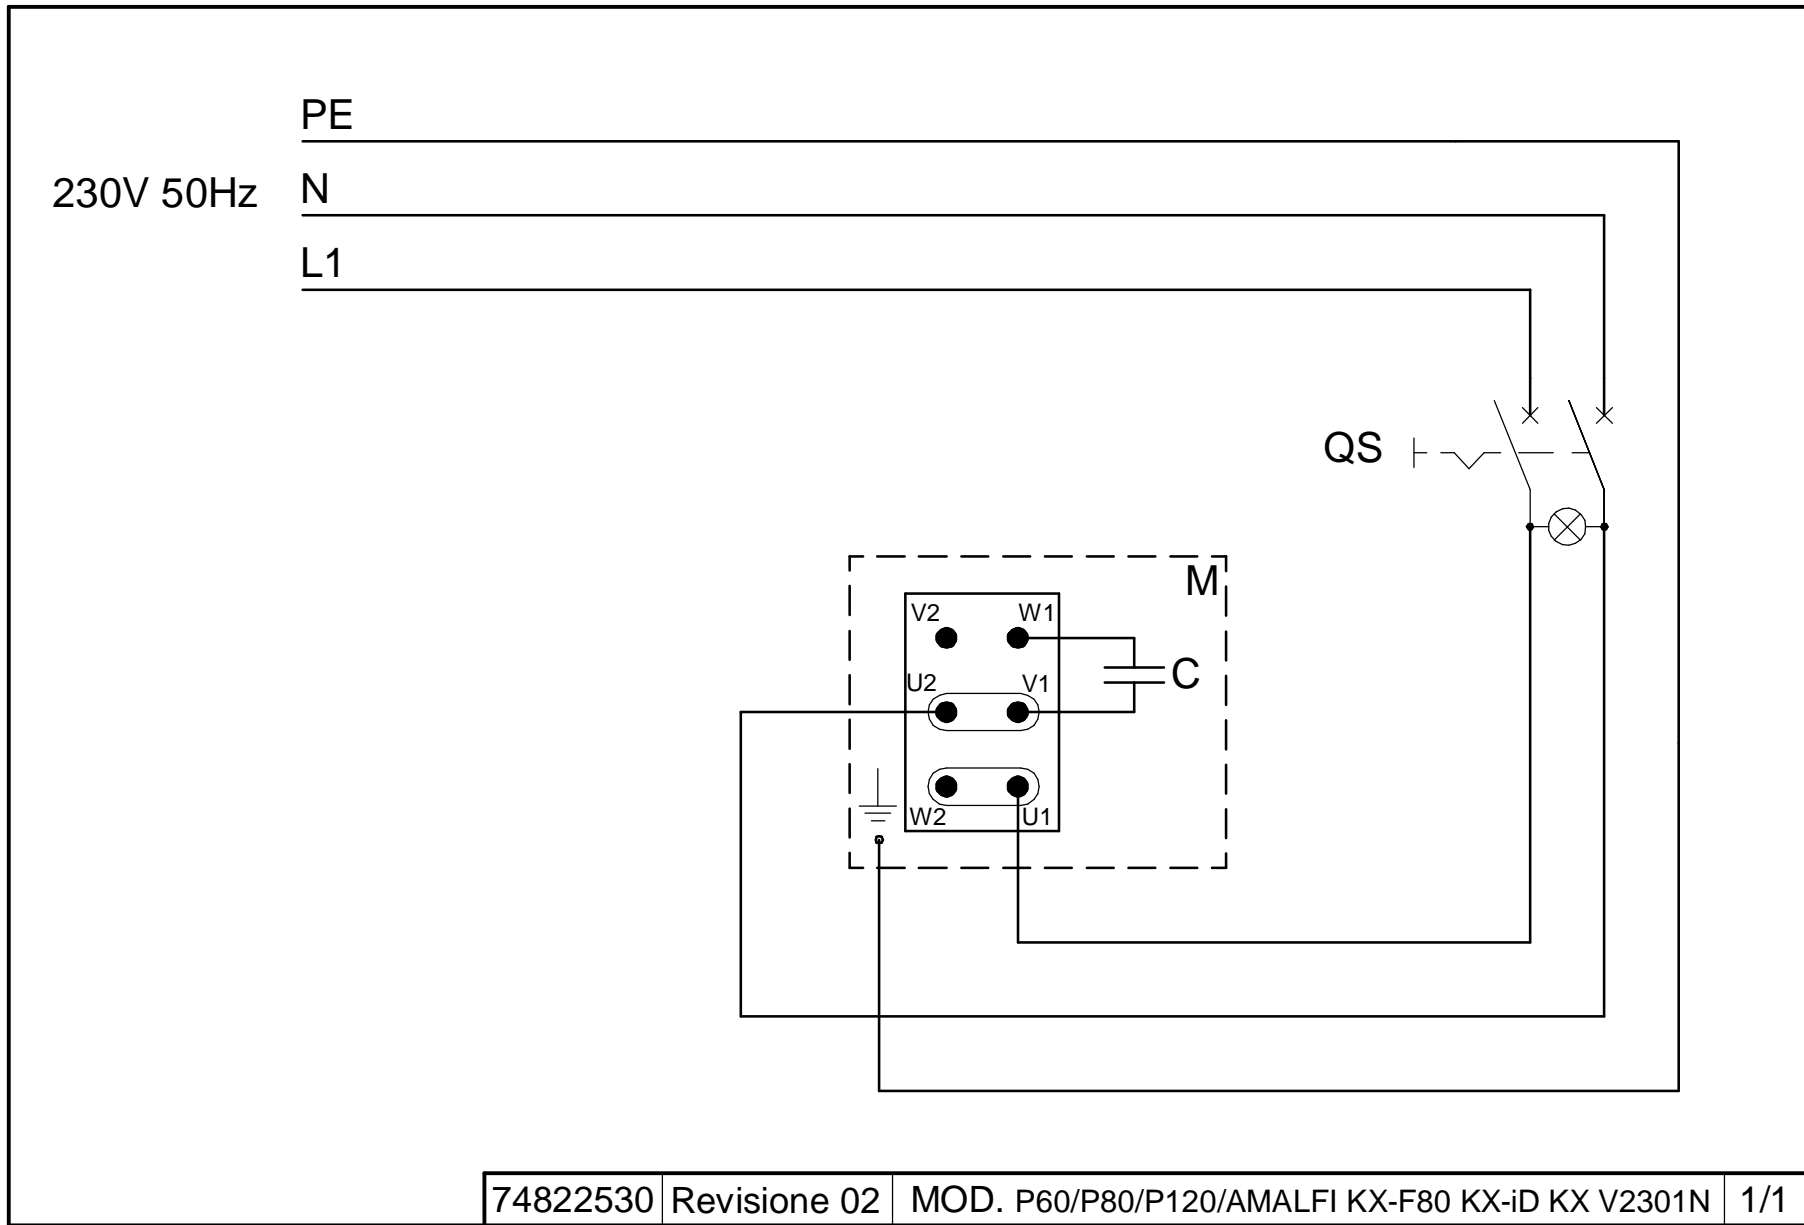

V. 230 3F+PE 50Hz

V. 400 3F+N+PE 50Hz

--- VAPORIERA 1600W
- - - VAPORIERA 3200W

M

z

Rif.	Denominazione	Designation	Denomination	Bezeichnung	Denominación
QS	Interruttore	Switch	Interrupteur	Schalter	Interruptor
M	Motore elettrico	Motor	Moteur	Motor	Motor
C	Condensatore	Condenser	Condenseur	Kondensator	Condensador
			74822530	P60E/P80E/P120E/AMALFI KX -F80 KX - iD KX V230 1N	