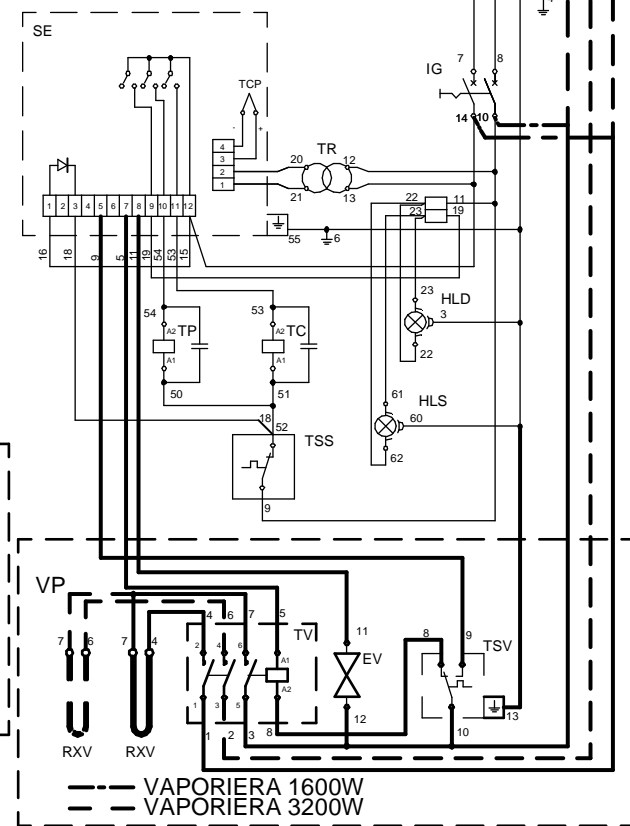

V. 230 3F+PE 50Hz

V. 400 3F+N+PE 50Hz

--- VAPORIERA 1600W
- - - VAPORIERA 3200W

M

z

Rif.	Denominazione	Designation	Denomination	Bezeichnung	Denominación
QS	Interruttore	Switch	Interrupteur	Schalter	Interruptor
M	Motore elettrico	Motor	Moteur	Motor	Motor
C	Condensatore	Condenser	Condenseur	Kondensator	Condensador
			74822530	P60E/P80E/P120E/AMALFI KX -F80 KX - iD KX V230 1N	