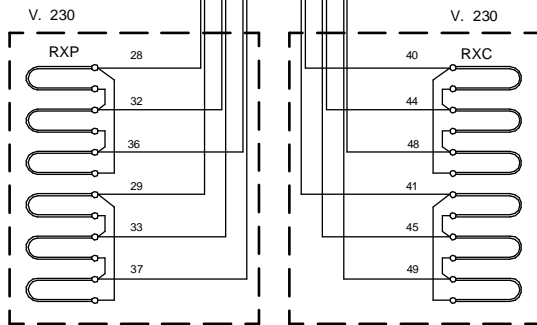

V. 230 3F+PE 50Hz

V. 400 3F+N+PE 50Hz

--- VAPORIERA 1600W
- - - VAPORIERA 3200W

M

z

Rif.	Denominazione	Designation	Denomination	Bezeichnung	Denominación
QS	Interruttore	Switch	Interrupteur	Schalter	Interruptor
M	Motore elettrico	Motor	Moteur	Motor	Motor
C	Condensatore	Condenser	Condenseur	Kondensator	Condensador
			74822530	P60E/P80E/P120E/AMALFI KX -F80 KX - iD KX V230 1N	