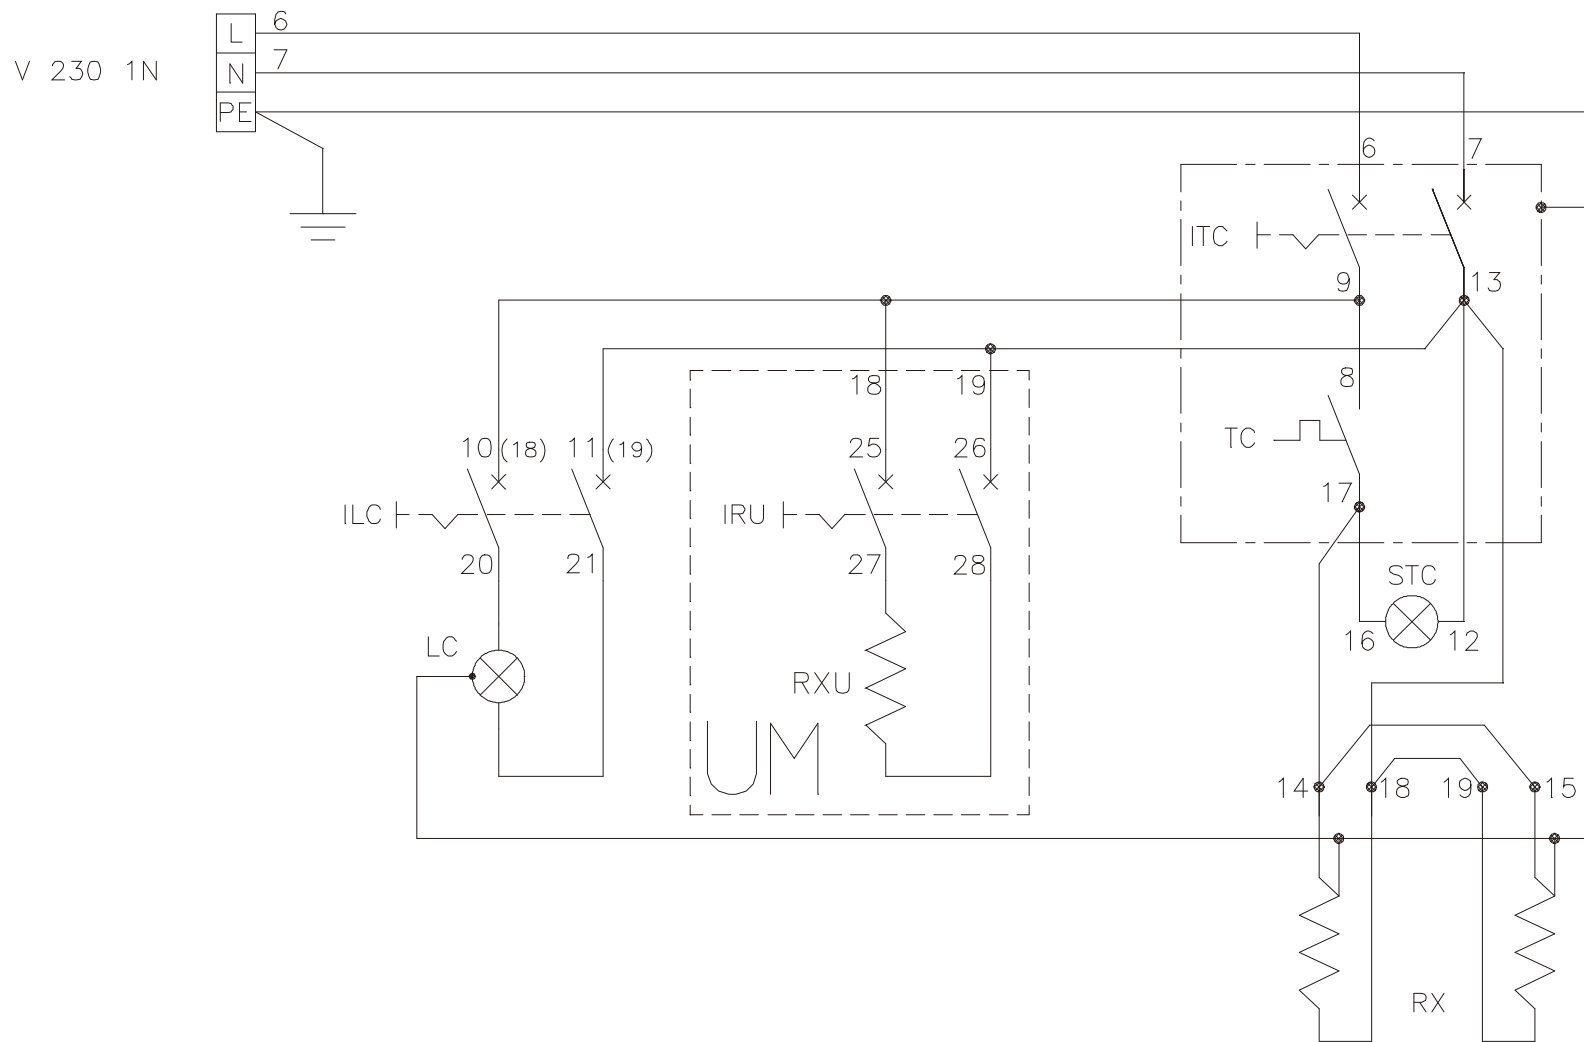

V. 230 3F+PE 50Hz

V. 400 3F+N+PE 50Hz

--- VAPORIERA 1600W
- - - VAPORIERA 3200W

M

z

Rif.	Denominazione	Designation	Denomination	Bezeichnung	Denominación
QS	Interruttore	Switch	Interrupteur	Schalter	Interruptor
M	Motore elettrico	Motor	Moteur	Motor	Motor
C	Condensatore	Condenser	Condenseur	Kondensator	Condensador
			74822530	P60E/P80E/P120E/AMALFI KX -F80 KX - iD KX V230 1N	