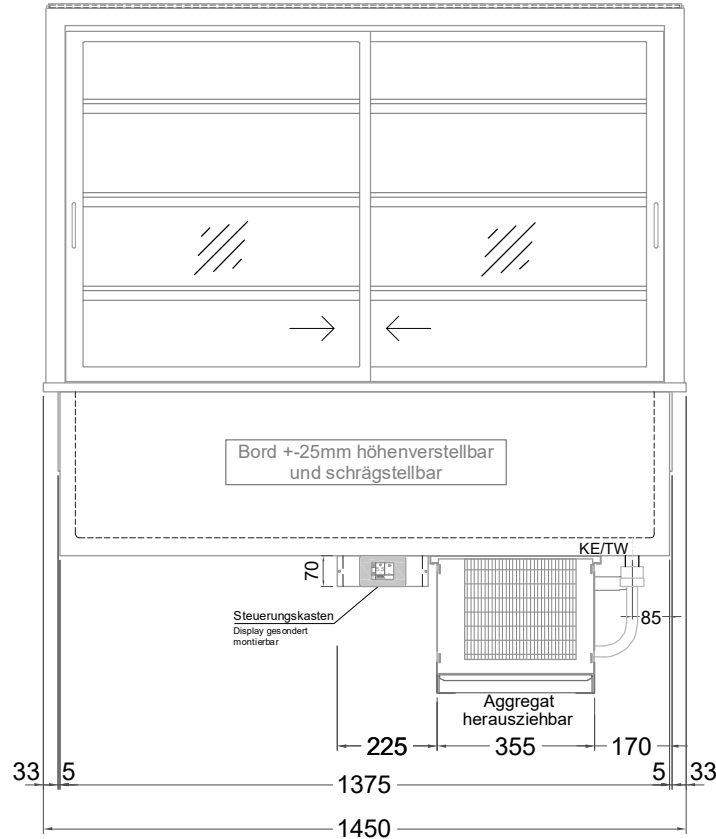

Masszeichnung

Einbaukühlvitrine Gastro GS-145-87-E R290

(Bedienseite)

(Seitenansicht)

(Kundenseite)

(Grundriss)

TW = Tauwasserablauf DNØ30
KE = Kälte-Elektro

[Art.Nr.: 357122]

Gastro GS-145-87-E R290