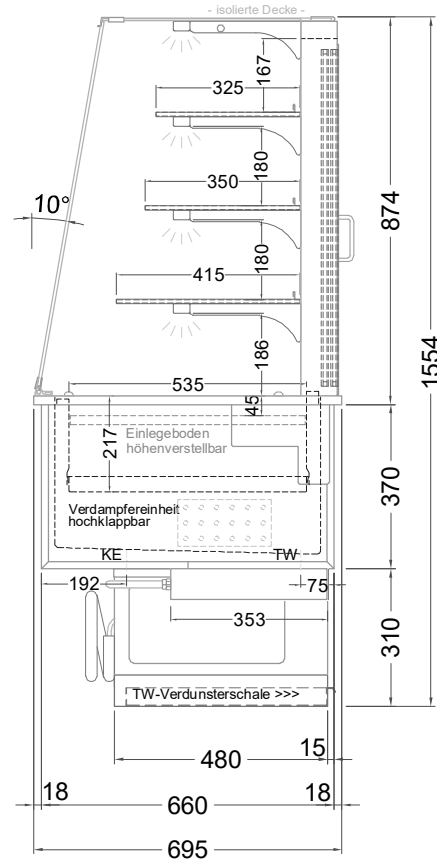

Masszeichnung

Einbaukühlvitrine Gastro GS-145-87-E R290

(Bedienseite)

(Seitenansicht)

(Kundenseite)

(Grundriss)

TW = Tauwasserablauf DNØ30
KE = Kälte-Elektro

[Art.Nr.: 357122]

Gastro GS-145-87-E R290