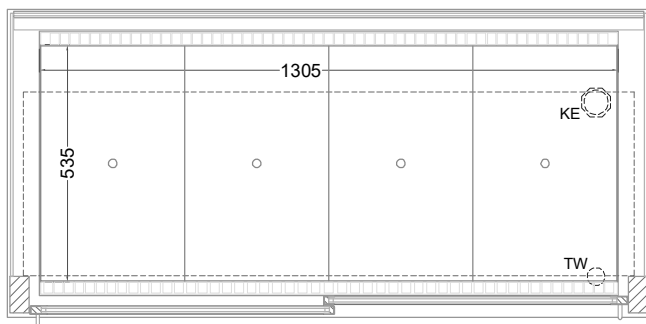

Masszeichnung

Einbaukühlvitrine Gastro GS-145-87-E R290

(Bedienseite)

(Seitenansicht)

(Kundenseite)

(Grundriss)

TW = Tauwasserablauf DNØ30
KE = Kälte-Elektro

[Art.Nr.: 357122]

Gastro GS-145-87-E R290