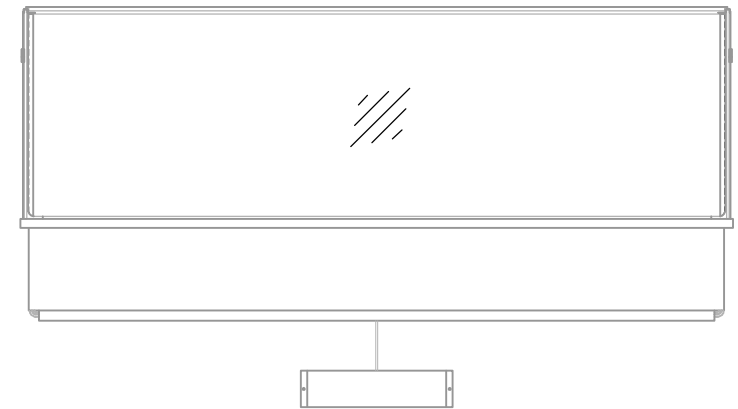

## Einbauwärmevitrine W GE-146-45 EC Hot Marie

(Bedienseite)

(Grundriss)

(Seitenansicht)

(Kundenseite)

(Detail "Easy Change")

<b>LEGENDE:</b>
LED = LED-Beleuchtung
WB = Wärmebrücke
HP = Heizplatte

[Art.Nr.: 533043]