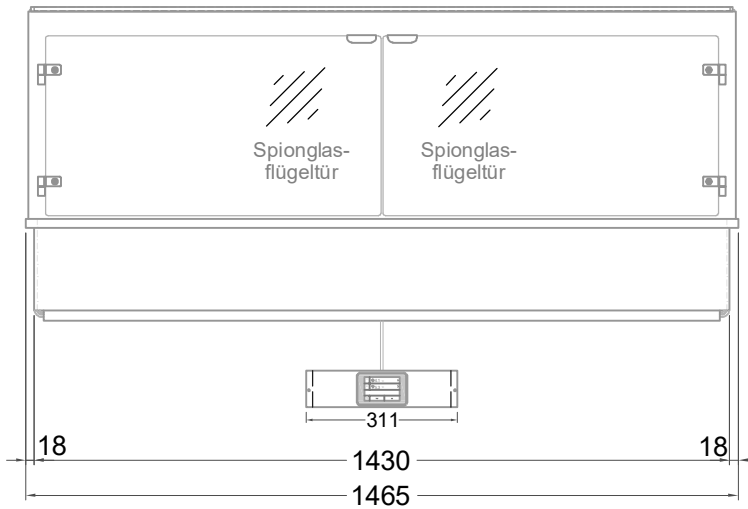

# Masszeichnung

## Einbauwärmevitrine W GE-146-45 EC Hot Marie

(Bedienseite)

(Grundriss)

(Seitenansicht)

(Kundenseite)

(Detail "Easy Change")

<b>LEGENDE:</b>
LED = LED-Beleuchtung
WB = Wärmebrücke
HP = Heizplatte

[Art.Nr.: 533043]