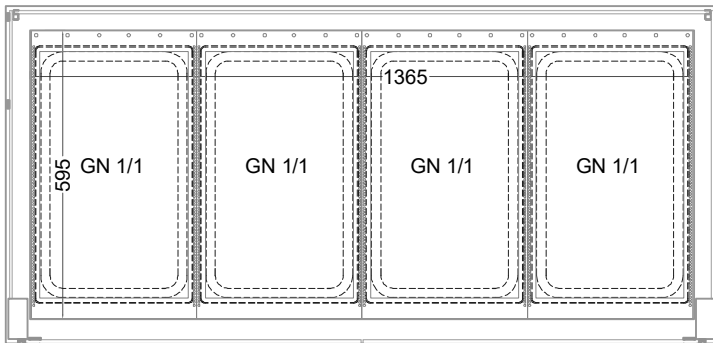

# Masszeichnung

## Einbauwärmevitrine W GE-146-45 EC Hot Marie

(Bedienseite)

(Grundriss)

(Seitenansicht)

(Kundenseite)

(Detail "Easy Change")

<b>LEGENDE:</b>
LED = LED-Beleuchtung
WB = Wärmebrücke
HP = Heizplatte

[Art.Nr.: 533043]