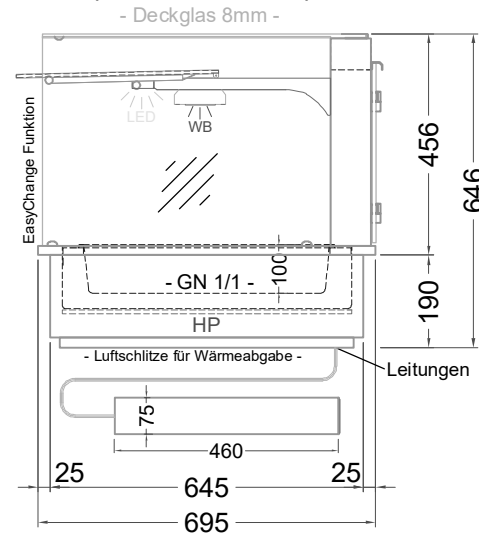

## Einbauwärmevitrine W GE-146-45 EC Hot Marie

(Bedienseite)

(Grundriss)

(Seitenansicht)

(Kundenseite)

(Detail "Easy Change")

<b>LEGENDE:</b>
LED = LED-Beleuchtung
WB = Wärmebrücke
HP = Heizplatte

[Art.Nr.: 533043]