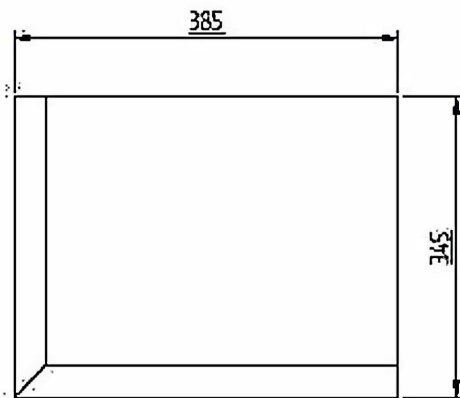

Masszeichnung

Huckepack-Kühlaggregat BEST-FAM 008-NK

BEST SADDLE VERSION
WS

BEST-PLUG-IN VERSION
WT