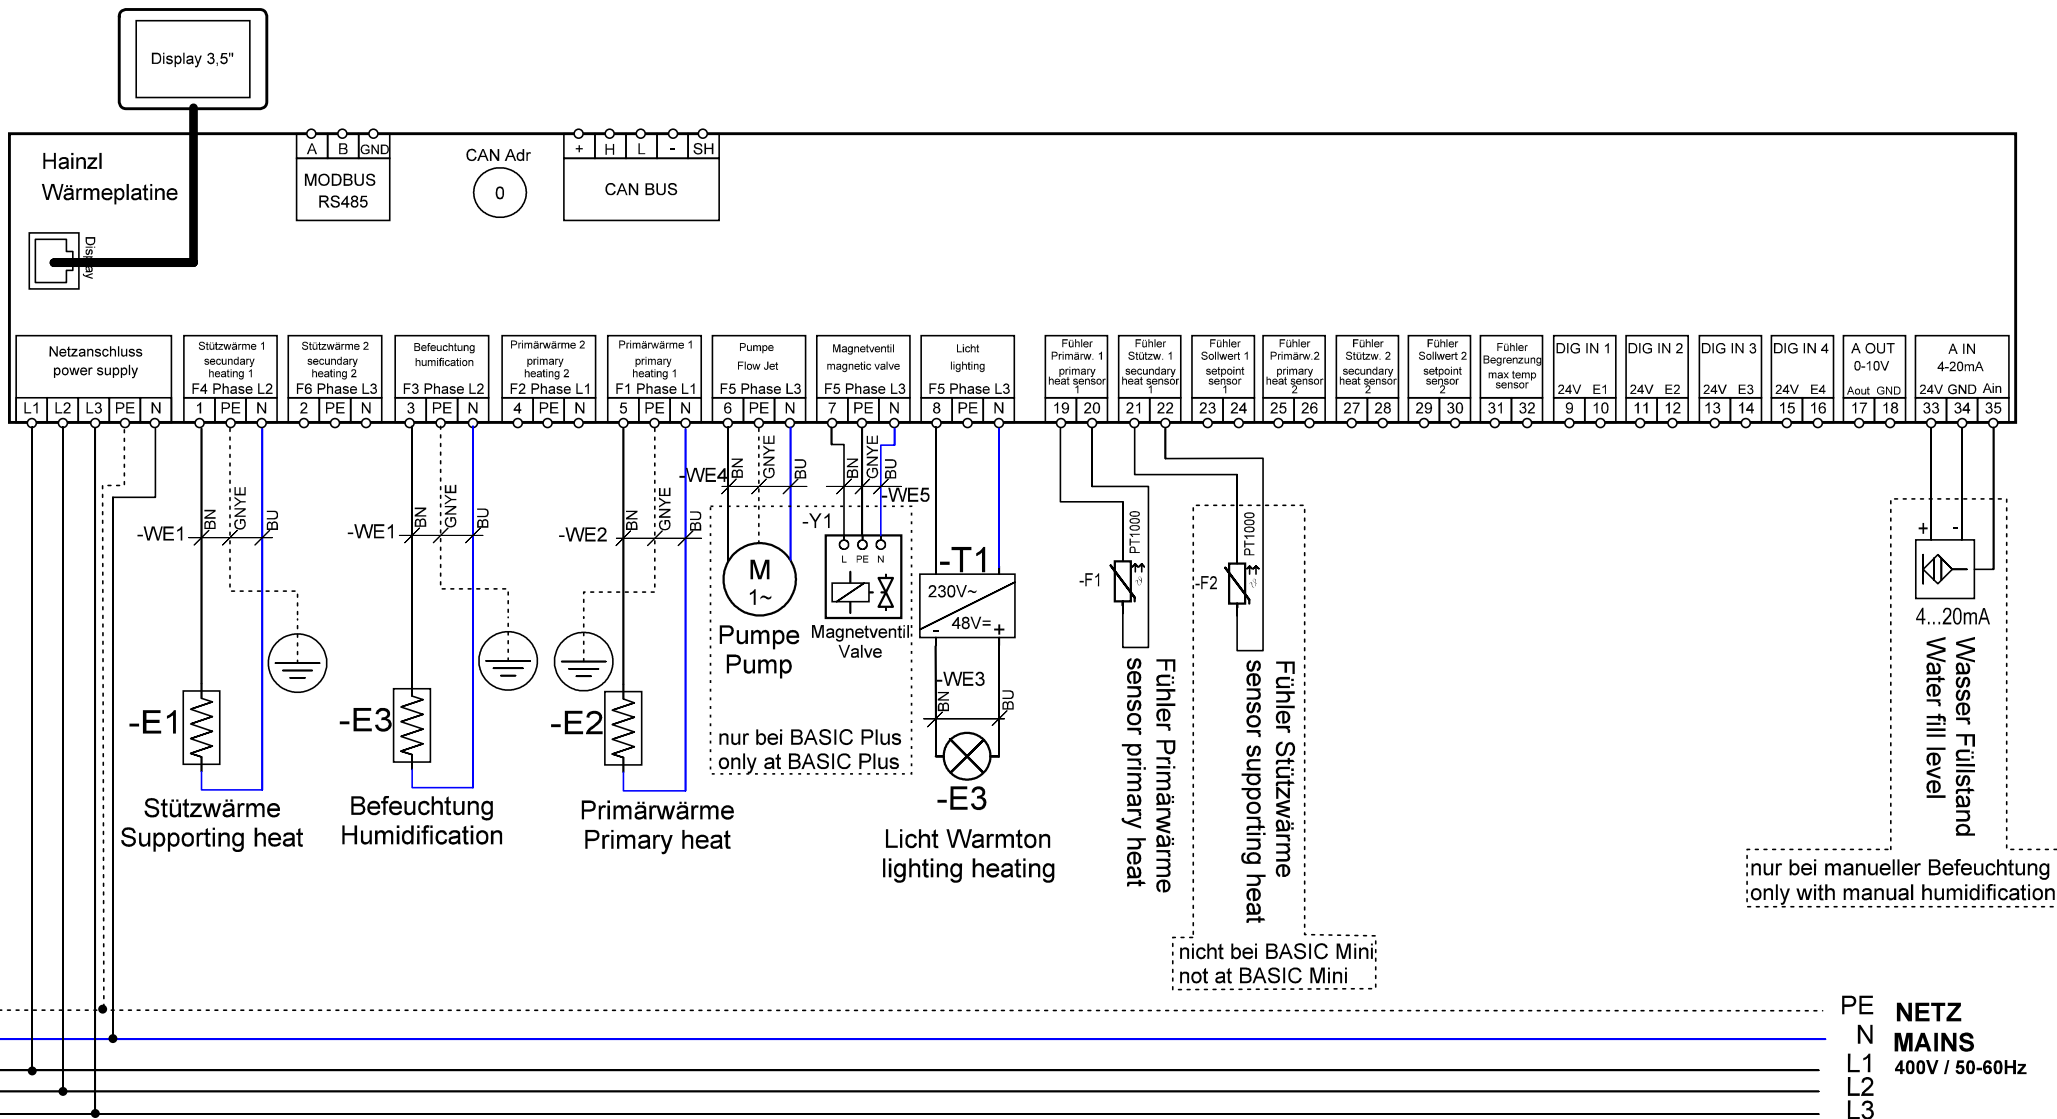

Änderungen / Changes

Datum / Date

Name

Bezeichnung / Identification

Seite / Page

gez.:

22.05.2024

Roschitz

**BASIC, BASIC Mini, BASIC Plus,
WT BASIC Plus - 230V**

1 / 2

gepr.:

AB-Nr.:

Änderungen / Changes

Datum / Date

Name

Bezeichnung / Identification

Seite / Page

gez.:

22.05.2024

Roschitz

**BASIC, BASIC Mini, BASIC Plus,
WT BASIC Plus - 230V**

2 / 2

gepr.:

AB-Nr.: