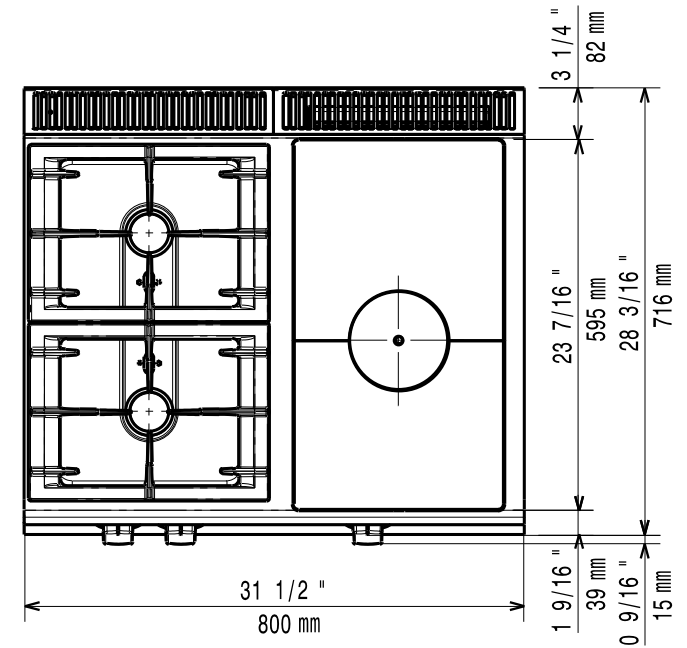

Masszeichnung

Gas-Glühplattenherd EVO 700 GGH7 / B2FT

[Art. 406372011]

[Vorderansicht]

[Seitenansicht]

[Draufsicht]