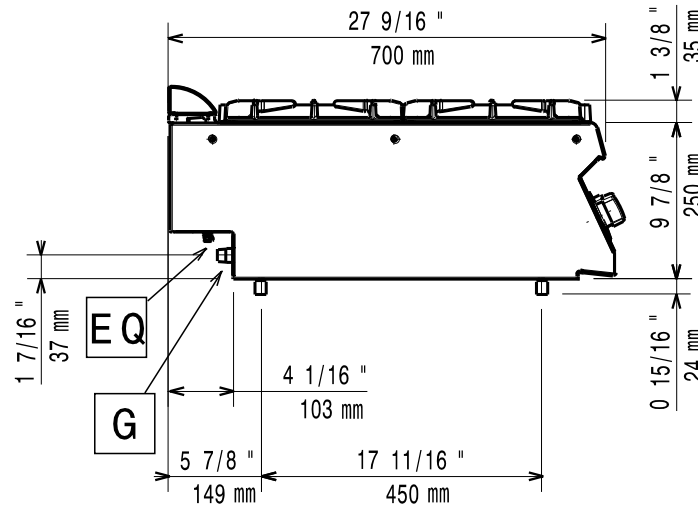

Masszeichnung

Gas-Glühplattenherd EVO 700 GGH7 / B2FT

[Art. 406372011]

[Vorderansicht]

[Seitenansicht]

[Draufsicht]