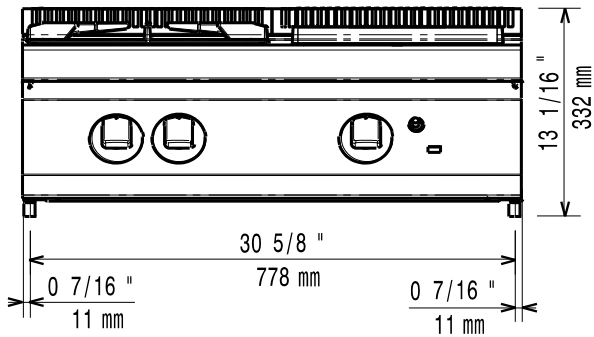

Masszeichnung

Gas-Glühplattenherd EVO 700 GGH7 / B2FT

[Art. 406372011]

[Vorderansicht]

[Seitenansicht]

[Draufsicht]