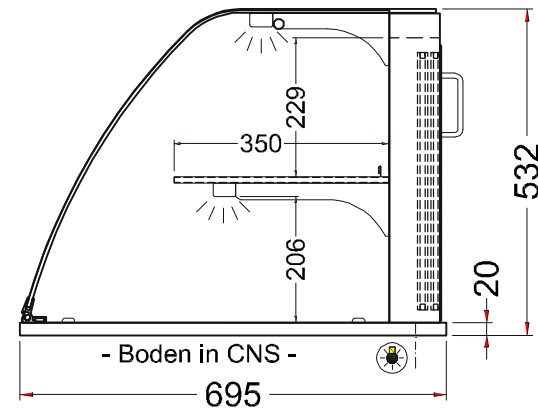

Masszeichnung

Glasaufbau, ungekühlt GUK 2/1-53

[Artikel-Nr.: 484310500]

(Bedienseite)

(Seitenansicht)

(Grundriss)

(Kundenseite)

 = Beleuchtungskabel