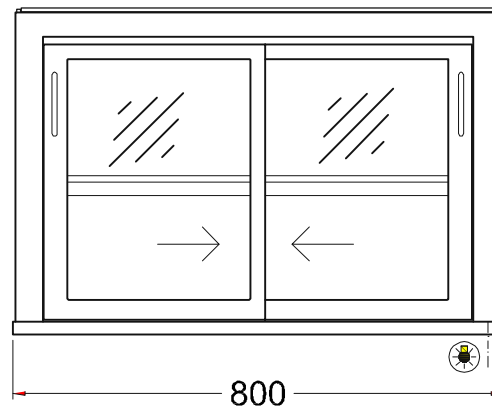

Masszeichnung

Glasaufbau, ungekühlt GUK 2/1-53

[Artikel-Nr.: 484310500]

(Bedienseite)

(Seitenansicht)

(Grundriss)

(Kundenseite)

 = Beleuchtungskabel