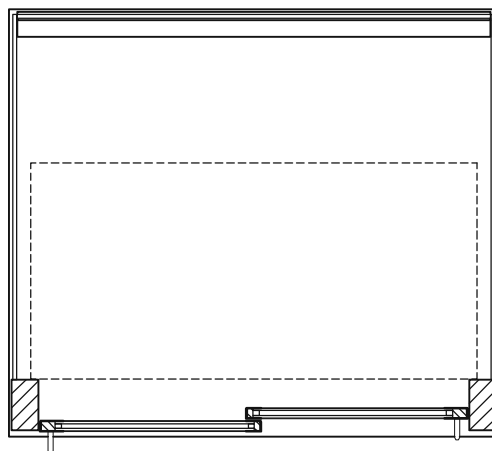

Masszeichnung

Glasaufbau, ungekühlt GUK 2/1-53

[Artikel-Nr.: 484310500]

(Bedienseite)

(Seitenansicht)

(Grundriss)

(Kundenseite)

 = Beleuchtungskabel