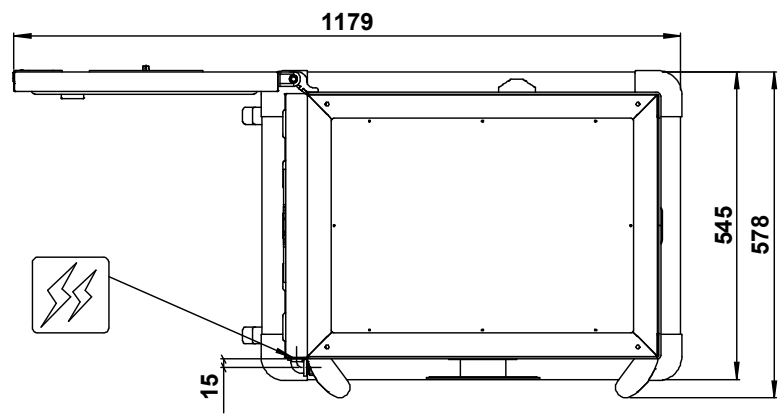

Masszeichnung

Warmhalteschrank HHA 201 EV

	IT	EN	ES	FR	DE	NL
	Ingresso cavo di alimentazione elettrica	Electricity supply cable inlet	Entrada cable alimentación	Entrée du câble d'alimentation électrique	Anschluß Elektrokabel	Inlaat voor de elektrische aansluiting
	Sfiato per fuoriuscita umidità in eccesso	Vent for excess humidity	Respiradero humedad en exceso	Évent automatique d'évacuation de l'humidité	Feuchtigkeits-entlüftung	Condens afvoerpijp
	Scarico camera	Chamber drain	Descarga cámara	Evacuation des liquides de l'enceinte	Garraumablauf	Kook kamer afvoer
	Ingresso acqua addolcita fredda	Cold softened water inlet	Entrada agua fría ablandada	Arrivée d'eau froide adoucie	Anschluß enthärtetes kaltes Wasser	Inlaat voor koud onthard water
	Ingresso acqua fredda	Cold water inlet	Entrada agua fría	Arrivée d'eau froide	Anschluß kaltes Wasser	Inlaat voor koud water
	Sfiato automatico evacuazione umidità in eccesso	Adjustable vent for excess humidity	Respiradero automático humedad	Soupape réglable pour l'évacuation de l'humidité	Automatische Feuchtigkeits-entlüftung	Automatisch gecontroleerde condensafvoer pijp
	Nota - Il disegno e le relative dimensioni sono riferite alla versione standard. Dotazioni a richiesta / accessori potrebbero comportare delle variazioni.	Important - Drawing and dimensions refer to the standard version. They may change with the addition of accessories or options.	Importante - Dibujo y dimensiones se refieren a la versión estándar. Pueden variar con accesorios y opciones.	Notez - Le plan et ses dimensions relatives se réfèrent à la version standard. Options sur demande/ accessoires comportent des variations.	Notiz - Zeichnung und Abmessung beziehen sich auf die Standard Version. Bei Zubehör und Optionen können sie ändern.	Notitie - Tekeningen ne afmetingen hebben betrekking op de standaard uitvoering. Deze kunne wijzigen bij gebruik van accessoires and opties.