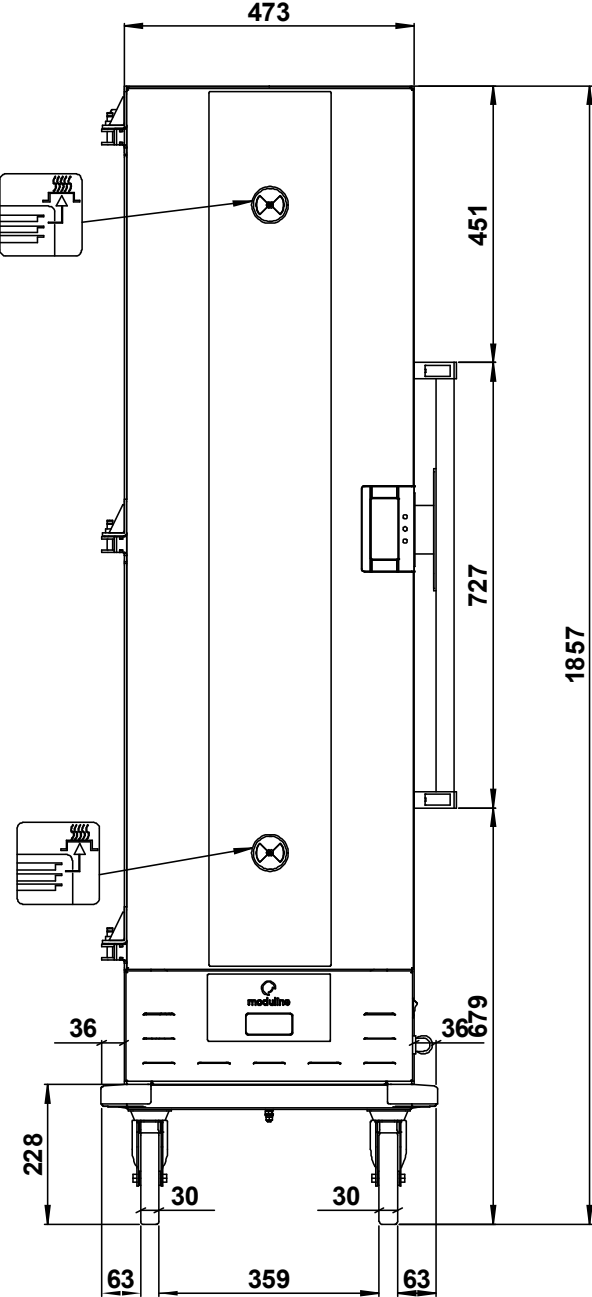

Masszeichnung

Warmhalteschrank HHA 201 EV

	IT	EN	ES	FR	DE	NL
	Ingresso cavo di alimentazione elettrica	Electricity supply cable inlet	Entrada cable alimentación	Entrée du câble d'alimentation électrique	Anschluß Elektrokabel	Inlaat voor de elektrische aansluiting
	Sfiato per fuoriuscita umidità in eccesso	Vent for excess humidity	Respiradero humedad en exceso	Évent automatique d'évacuation de l'humidité	Feuchtigkeits-entlüftung	Condens afvoerpijp
	Scarico camera	Chamber drain	Descarga cámara	Evacuation des liquides de l'enceinte	Garraumablauf	Kook kamer afvoer
	Ingresso acqua addolcita fredda	Cold softened water inlet	Entrada agua fría ablandada	Arrivée d'eau froide adoucie	Anschluß enthärtetes kaltes Wasser	Inlaat voor koud onthard water
	Ingresso acqua fredda	Cold water inlet	Entrada agua fría	Arrivée d'eau froide	Anschluß kaltes Wasser	Inlaat voor koud water
	Sfiato automatico evacuazione umidità in eccesso	Adjustable vent for excess humidity	Respiradero automático humedad	Soupape réglable pour l'évacuation de l'humidité	Automatische Feuchtigkeits-entlüftung	Automatisch gecontroleerde condensafvoer pijp
	Nota - Il disegno e le relative dimensioni sono riferite alla versione standard. Dotazioni a richiesta / accessori potrebbero comportare delle variazioni.	Important - Drawing and dimensions refer to the standard version. They may change with the addition of accessories or options.	Importante - Dibujo y dimensiones se refieren a la versión estándar. Pueden variar con accesorios y opciones.	Notez - Le plan et ses dimensions relatives se réfèrent à la version standard. Options sur demande/ accessoires comportent des variations.	Notiz - Zeichnung und Abmessung beziehen sich auf die Standard Version. Bei Zubehör und Optionen können sie ändern.	Notitie - Tekeningen ne afmetingen hebben betrekking op de standaard uitvoering. Deze kunne wijzigen bij gebruik van accessoires and opties.