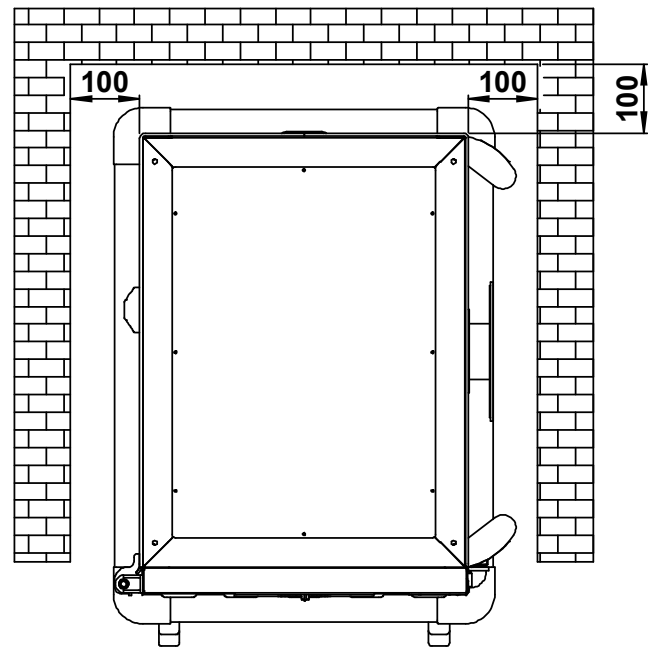

Masszeichnung

Warmhalteschrank HHA 201 EV

	IT	EN	ES	FR	DE	NL
	Ingresso cavo di alimentazione elettrica	Electricity supply cable inlet	Entrada cable alimentación	Entrée du câble d'alimentation électrique	Anschluß Elektrokabel	Inlaat voor de elektrische aansluiting
	Sfiato per fuoriuscita umidità in eccesso	Vent for excess humidity	Respiradero humedad en exceso	Évent automatique d'évacuation de l'humidité	Feuchtigkeits-entlüftung	Condens afvoerpijp
	Scarico camera	Chamber drain	Descarga cámara	Evacuation des liquides de l'enceinte	Garraumablauf	Kook kamer afvoer
	Ingresso acqua addolcita fredda	Cold softened water inlet	Entrada agua fría ablandada	Arrivée d'eau froide adoucie	Anschluß enthärtetes kaltes Wasser	Inlaat voor koud onthard water
	Ingresso acqua fredda	Cold water inlet	Entrada agua fría	Arrivée d'eau froide	Anschluß kaltes Wasser	Inlaat voor koud water
	Sfiato automatico evacuazione umidità in eccesso	Adjustable vent for excess humidity	Respiradero automático humedad	Soupape réglable pour l'évacuation de l'humidité	Automatische Feuchtigkeits-entlüftung	Automatisch gecontroleerde condensafvoer pijp
	Nota - Il disegno e le relative dimensioni sono riferite alla versione standard. Dotazioni a richiesta / accessori potrebbero comportare delle variazioni.	Important - Drawing and dimensions refer to the standard version. They may change with the addition of accessories or options.	Importante - Dibujo y dimensiones se refieren a la versión estándar. Pueden variar con accesorios y opciones.	Notez - Le plan et ses dimensions relatives se réfèrent à la version standard. Options sur demande/ accessoires comportent des variations.	Notiz - Zeichnung und Abmessung beziehen sich auf die Standard Version. Bei Zubehör und Optionen können sie ändern.	Notitie - Tekeningen ne afmetingen hebben betrekking op de standaard uitvoering. Deze kunne wijzigen bij gebruik van accessoires and opties.