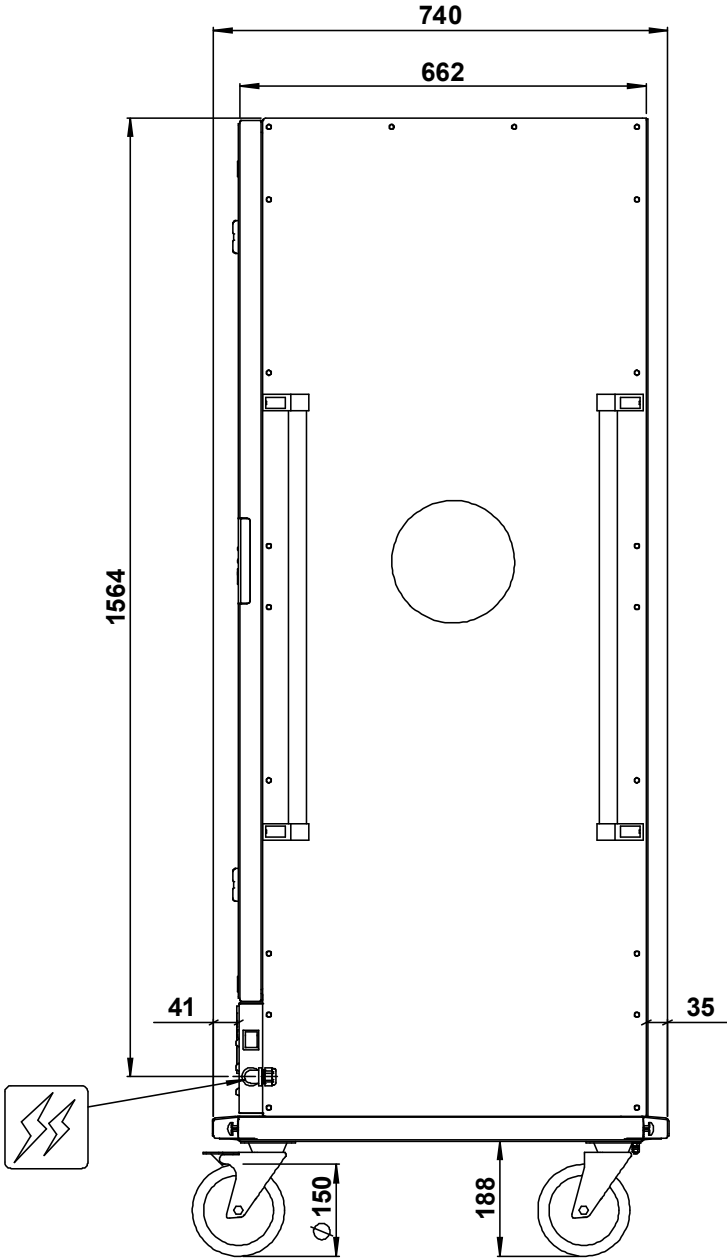

Masszeichnung

Warmhalteschrank HHA 201 EV

	IT	EN	ES	FR	DE	NL
	Ingresso cavo di alimentazione elettrica	Electricity supply cable inlet	Entrada cable alimentación	Entrée du câble d'alimentation électrique	Anschluß Elektrokabel	Inlaat voor de elektrische aansluiting
	Sfiato per fuoriuscita umidità in eccesso	Vent for excess humidity	Respiradero humedad en exceso	Évent automatique d'évacuation de l'humidité	Feuchtigkeits-entlüftung	Condens afvoerpijp
	Scarico camera	Chamber drain	Descarga cámara	Evacuation des liquides de l'enceinte	Garraumablauf	Kook kamer afvoer
	Ingresso acqua addolcita fredda	Cold softened water inlet	Entrada agua fría ablandada	Arrivée d'eau froide adoucie	Anschluß enthärtetes kaltes Wasser	Inlaat voor koud onthard water
	Ingresso acqua fredda	Cold water inlet	Entrada agua fría	Arrivée d'eau froide	Anschluß kaltes Wasser	Inlaat voor koud water
	Sfiato automatico evacuazione umidità in eccesso	Adjustable vent for excess humidity	Respiradero automático humedad	Soupape réglable pour l'évacuation de l'humidité	Automatische Feuchtigkeits-entlüftung	Automatisch gecontroleerde condensafvoer pijp
	Nota - Il disegno e le relative dimensioni sono riferite alla versione standard. Dotazioni a richiesta / accessori potrebbero comportare delle variazioni.	Important - Drawing and dimensions refer to the standard version. They may change with the addition of accessories or options.	Importante - Dibujo y dimensiones se refieren a la versión estándar. Pueden variar con accesorios y opciones.	Notez - Le plan et ses dimensions relatives se réfèrent à la version standard. Options sur demande/ accessoires comportent des variations.	Notiz - Zeichnung und Abmessung beziehen sich auf die Standard Version. Bei Zubehör und Optionen können sie ändern.	Notitie - Tekeningen ne afmetingen hebben betrekking op de standaard uitvoering. Deze kunne wijzigen bij gebruik van accessoires and opties.