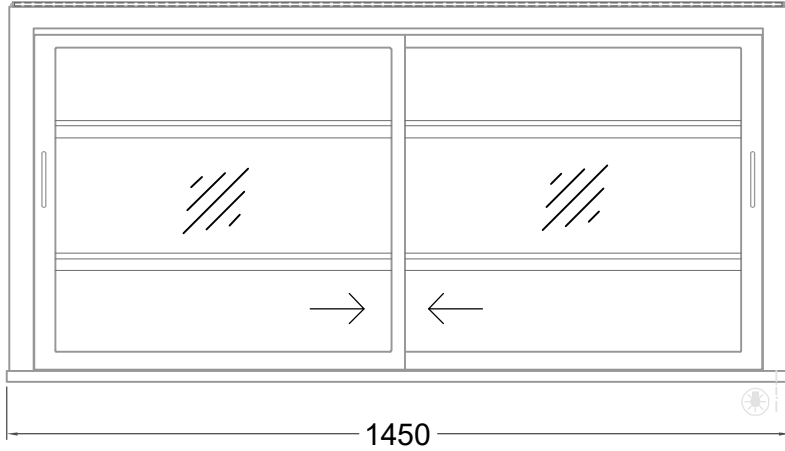

Masszeichnung

Glasaufbau, ungekühlt **GUK GE-145-70**

(Bedienseite)

(Seitenansicht)

(Kundenseite)

(Grundriss)

[Art.Nr.: 310612]

GUK GE-145-70