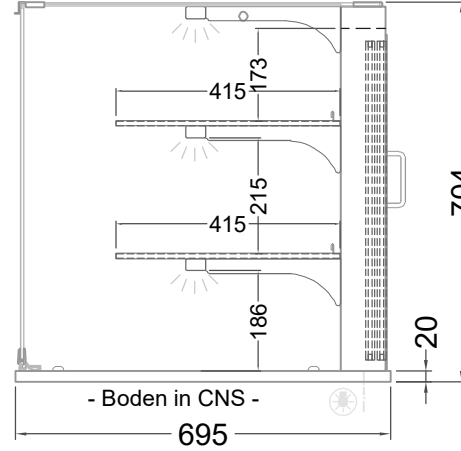

Masszeichnung

Glasaufbau, ungekühlt **GUK GE-145-70**

(Bedienseite)

(Seitenansicht)

(Kundenseite)

(Grundriss)

[Art.Nr.: 310612]

GUK GE-145-70