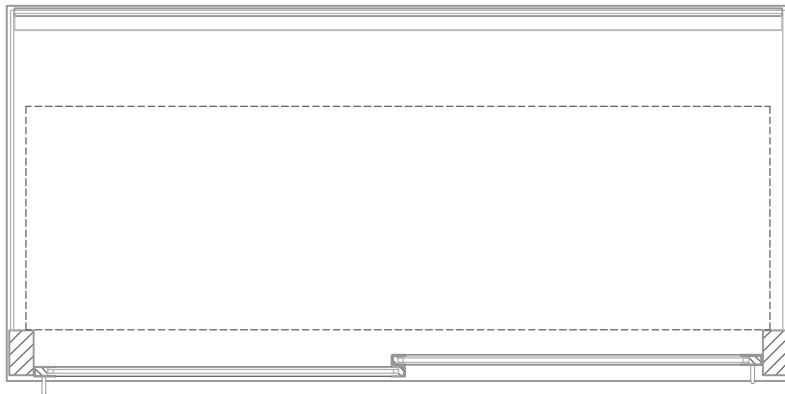

Masszeichnung

Glasaufbau, ungekühlt **GUK GE-145-70**

(Bedienseite)

(Seitenansicht)

(Kundenseite)

(Grundriss)

[Art.Nr.: 310612]

GUK GE-145-70