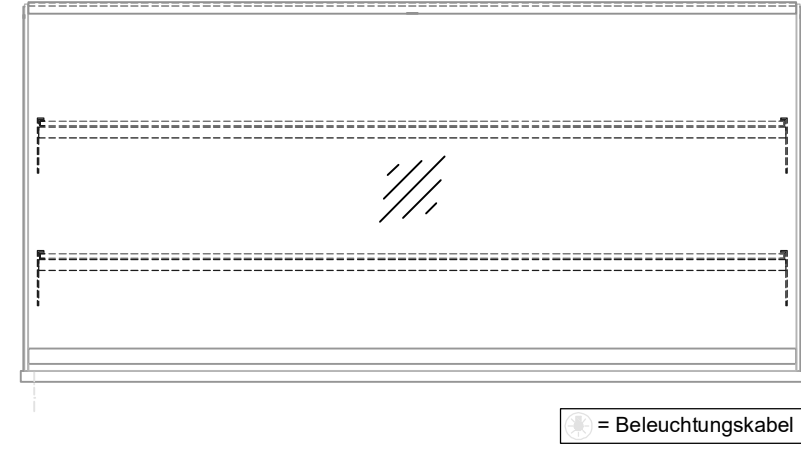

Masszeichnung

Glasaufbau, ungekühlt **GUK GE-145-70**

(Bedienseite)

(Seitenansicht)

(Kundenseite)

(Grundriss)

[Art.Nr.: 310612]

GUK GE-145-70