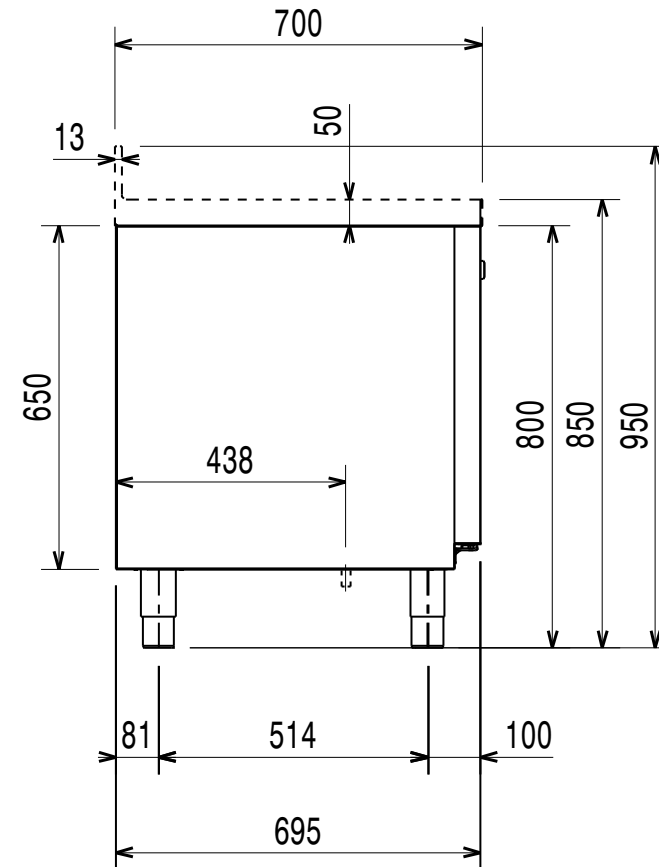

Masszeichnung

COOL-LINE Kühltisch (2 Abteile) KT-CL

EI = Electrical inlet (power)