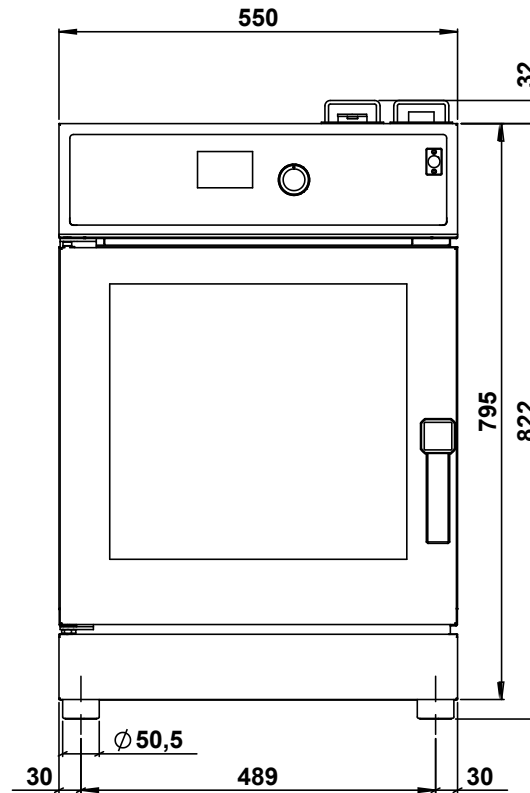

# Masszeichnung

## Regenerationsofen GRE 106 E

[Artikel-Nr.: 437040106]

	IT	EN	ES	FR	DE	NL
	Ingresso cavo di alimentazione elettrica	Electricity supply cable inlet	Entrada cable alimentación	Entrée du câble d'alimentation électrique	Anschluß Elektrokabel	Inlaat voor de elektrische aansluiting
	Sfiato di sicurezza	Safety vent humidity	Válvula de seguridad humedad	Evacuation de sécurité	Feuchtigkeits-sicherheitsventil	Veiligheids klep stoom functie
	Scarico camera	Chamber drain	Descarga cámara	Evacuation des liquides de l'enceinte	Garraumablauf	Kook kamer afvoer
	Ingresso acqua addolcita fredda	Cold softened water inlet	Entrada agua fría ablandada	Arrivée d'eau froide adoucie	Anschluß enthärtetes kaltes Wasser	Inlaat voor koud onthard water
	Ingresso acqua fredda	Cold water inlet	Entrada agua fría	Arrivée d'eau froide	Anschluß kaltes Wasser	Inlaat voor koud water
	Sfiato automatico evacuazione umidità in eccesso	Adjustable vent for excess humidity	Respiradero automático humedad	Soupape réglable pour l'évacuation de l'humidité	Automatische Feuchtigkeits-entlüftung	Automatisch gecontroleerde condensafvoer pijp
	<b>Nota</b> - Il disegno e le relative dimensioni sono riferite alla versione standard. Dotazioni a richiesta / accessori potrebbero comportare delle variazioni.	<b>Important</b> - Drawing and dimensions refer to the standard version. They may change with the addition of accessories or options.	<b>Importante</b> - Dibujo y dimensiones se refieren a la versión estándar. Pueden variar con accesorios y opciones.	<b>Notez</b> - Le plan et ses dimensions relatives se réfèrent à la version standard. Options sur demande/ accessoires comportent des variations.	<b>Notiz</b> - Zeichnung und Abmessung beziehen sich auf die Standard Version. Bei Zubehör und Optionen können sie ändern.	<b>Notitie</b> - Tekeningen ne afmetingen hebben betrekking op de standaard uitvoering. Deze kunne wijzigen bij gebruik van accessoires and opties.