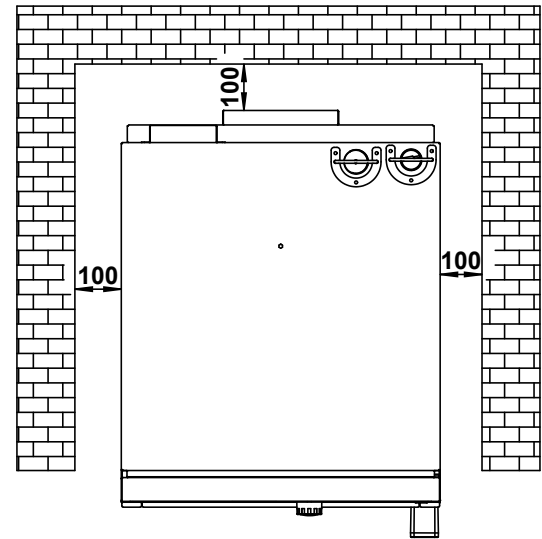

# Masszeichnung

## Regenerationsofen GRE 106 E

[Artikel-Nr.: 437040106]

	IT	EN	ES	FR	DE	NL
	Ingresso cavo di alimentazione elettrica	Electricity supply cable inlet	Entrada cable alimentación	Entrée du câble d'alimentation électrique	Anschluß Elektrokabel	Inlaat voor de elektrische aansluiting
	Sfiato di sicurezza	Safety vent humidity	Válvula de seguridad humedad	Evacuation de sécurité	Feuchtigkeits-sicherheitsventil	Veiligheids klep stoom functie
	Scarico camera	Chamber drain	Descarga cámara	Evacuation des liquides de l'enceinte	Garraumablauf	Kook kamer afvoer
	Ingresso acqua addolcita fredda	Cold softened water inlet	Entrada agua fría ablandada	Arrivée d'eau froide adoucie	Anschluß enthärtetes kaltes Wasser	Inlaat voor koud onthard water
	Ingresso acqua fredda	Cold water inlet	Entrada agua fría	Arrivée d'eau froide	Anschluß kaltes Wasser	Inlaat voor koud water
	Sfiato automatico evacuazione umidità in eccesso	Adjustable vent for excess humidity	Respiradero automático humedad	Soupape réglable pour l'évacuation de l'humidité	Automatische Feuchtigkeits-entlüftung	Automatisch gecontroleerde condensafvoer pijp
	<b>Nota</b> - Il disegno e le relative dimensioni sono riferite alla versione standard. Dotazioni a richiesta / accessori potrebbero comportare delle variazioni.	<b>Important</b> - Drawing and dimensions refer to the standard version. They may change with the addition of accessories or options.	<b>Importante</b> - Dibujo y dimensiones se refieren a la versión estándar. Pueden variar con accesorios y opciones.	<b>Notez</b> - Le plan et ses dimensions relatives se réfèrent à la version standard. Options sur demande/ accessoires comportent des variations.	<b>Notiz</b> - Zeichnung und Abmessung beziehen sich auf die Standard Version. Bei Zubehör und Optionen können sie ändern.	<b>Notitie</b> - Tekeningen ne afmetingen hebben betrekking op de standaard uitvoering. Deze kunne wijzigen bij gebruik van accessoires and opties.