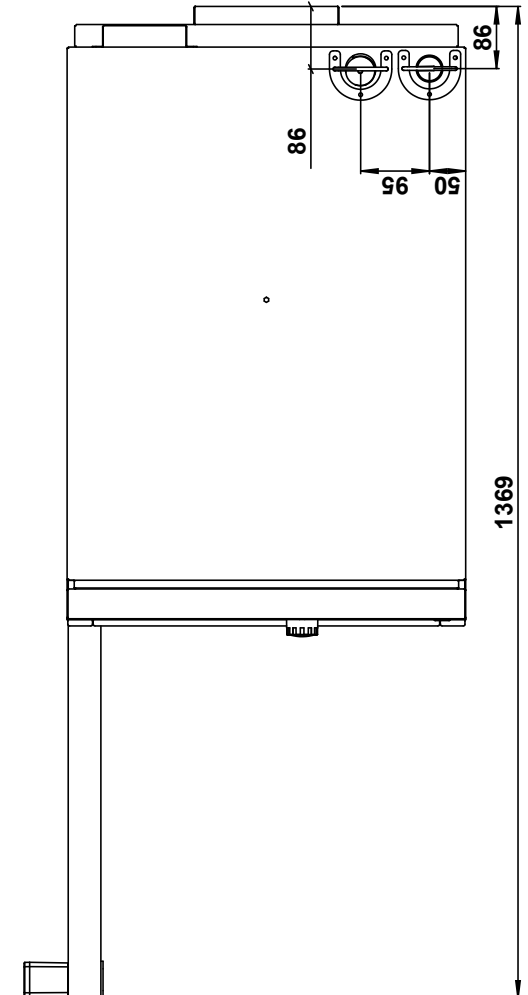

# Masszeichnung

## Regenerationsofen GRE 106 E

[Artikel-Nr.: 437040106]

	IT	EN	ES	FR	DE	NL
	Ingresso cavo di alimentazione elettrica	Electricity supply cable inlet	Entrada cable alimentación	Entrée du câble d'alimentation électrique	Anschluß Elektrokabel	Inlaat voor de elektrische aansluiting
	Sfiato di sicurezza	Safety vent humidity	Válvula de seguridad humedad	Evacuation de sécurité	Feuchtigkeits-sicherheitsventil	Veiligheids klep stoom functie
	Scarico camera	Chamber drain	Descarga cámara	Evacuation des liquides de l'enceinte	Garraumablauf	Kook kamer afvoer
	Ingresso acqua addolcita fredda	Cold softened water inlet	Entrada agua fría ablandada	Arrivée d'eau froide adoucie	Anschluß enthärtetes kaltes Wasser	Inlaat voor koud onthard water
	Ingresso acqua fredda	Cold water inlet	Entrada agua fría	Arrivée d'eau froide	Anschluß kaltes Wasser	Inlaat voor koud water
	Sfiato automatico evacuazione umidità in eccesso	Adjustable vent for excess humidity	Respiradero automático humedad	Soupape réglable pour l'évacuation de l'humidité	Automatische Feuchtigkeits-entlüftung	Automatisch gecontroleerde condensafvoer pijp
	<b>Nota</b> - Il disegno e le relative dimensioni sono riferite alla versione standard. Dotazioni a richiesta / accessori potrebbero comportare delle variazioni.	<b>Important</b> - Drawing and dimensions refer to the standard version. They may change with the addition of accessories or options.	<b>Importante</b> - Dibujo y dimensiones se refieren a la versión estándar. Pueden variar con accesorios y opciones.	<b>Notez</b> - Le plan et ses dimensions relatives se réfèrent à la version standard. Options sur demande/ accessoires comportent des variations.	<b>Notiz</b> - Zeichnung und Abmessung beziehen sich auf die Standard Version. Bei Zubehör und Optionen können sie ändern.	<b>Notitie</b> - Tekeningen ne afmetingen hebben betrekking op de standaard uitvoering. Deze kunne wijzigen bij gebruik van accessoires and opties.