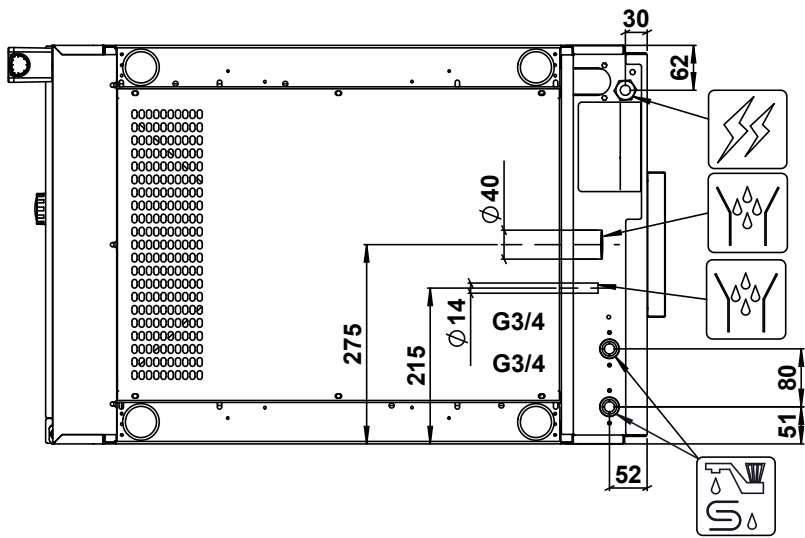

# Masszeichnung

## Regenerationsofen GRE 106 E

[Artikel-Nr.: 437040106]

	IT	EN	ES	FR	DE	NL
	Ingresso cavo di alimentazione elettrica	Electricity supply cable inlet	Entrada cable alimentación	Entrée du câble d'alimentation électrique	Anschluß Elektrokabel	Inlaat voor de elektrische aansluiting
	Sfiato di sicurezza	Safety vent humidity	Válvula de seguridad humedad	Evacuation de sécurité	Feuchtigkeits-sicherheitsventil	Veiligheids klep stoom functie
	Scarico camera	Chamber drain	Descarga cámara	Evacuation des liquides de l'enceinte	Garraumablauf	Kook kamer afvoer
	Ingresso acqua addolcita fredda	Cold softened water inlet	Entrada agua fría ablandada	Arrivée d'eau froide adoucie	Anschluß enthärtetes kaltes Wasser	Inlaat voor koud onthard water
	Ingresso acqua fredda	Cold water inlet	Entrada agua fría	Arrivée d'eau froide	Anschluß kaltes Wasser	Inlaat voor koud water
	Sfiato automatico evacuazione umidità in eccesso	Adjustable vent for excess humidity	Respiradero automático humedad	Soupape réglable pour l'évacuation de l'humidité	Automatische Feuchtigkeits-entlüftung	Automatisch gecontroleerde condensafvoer pijp
	<b>Nota</b> - Il disegno e le relative dimensioni sono riferite alla versione standard. Dotazioni a richiesta / accessori potrebbero comportare delle variazioni.	<b>Important</b> - Drawing and dimensions refer to the standard version. They may change with the addition of accessories or options.	<b>Importante</b> - Dibujo y dimensiones se refieren a la versión estándar. Pueden variar con accesorios y opciones.	<b>Notez</b> - Le plan et ses dimensions relatives se réfèrent à la version standard. Options sur demande/ accessoires comportent des variations.	<b>Notiz</b> - Zeichnung und Abmessung beziehen sich auf die Standard Version. Bei Zubehör und Optionen können sie ändern.	<b>Notitie</b> - Tekeningen ne afmetingen hebben betrekking op de standaard uitvoering. Deze kunne wijzigen bij gebruik van accessoires and opties.