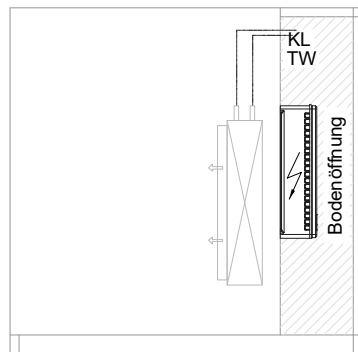

# Masszeichnung

## Backwarenkühltisch BKZ 1-71-1T IFR (zentralgekuehlt)

[Art.Nr.: 31000730]

**BKZ 1-71-1T**

- \* KL...Kälteleitungen
- \* TW...Tauwasser - bauseitiger Siphon und Ablauf erforderlich
- \* ⚡ Elektroanschluss