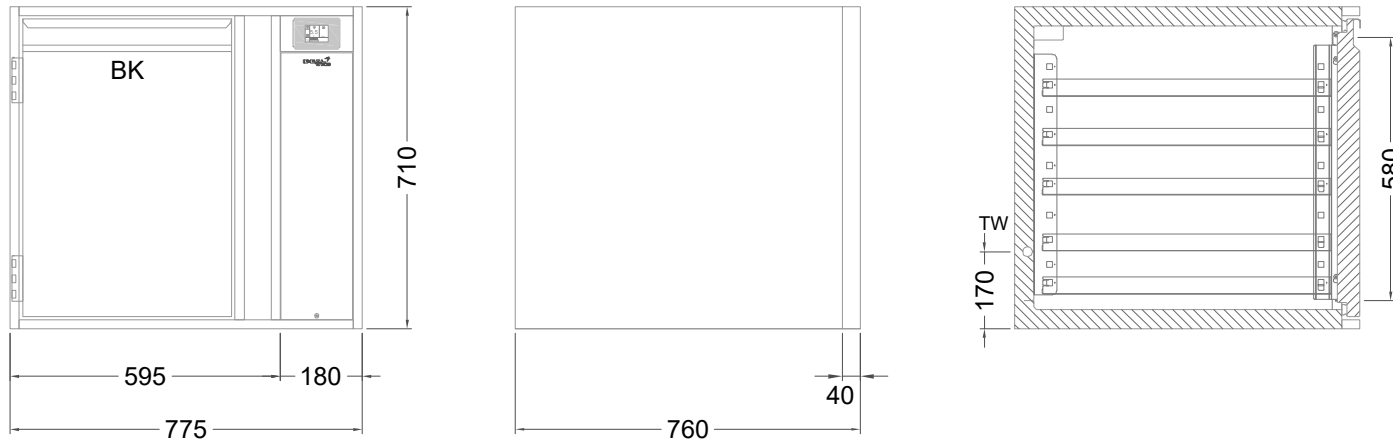

# Masszeichnung

## Backwarenkühltisch BKZ 1-71-1T IFR (zentralgekuehlt)

[Art.Nr.: 31000730]

**BKZ 1-71-1T**

- \* KL...Kälteleitungen
- \* TW...Tauwasser - bauseitiger Siphon und Ablauf erforderlich
- \* ⚡ Elektroanschluss