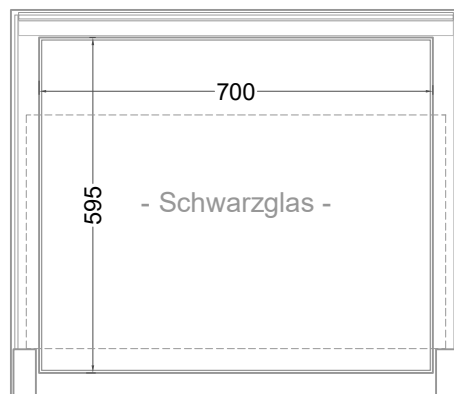

Masszeichnung

Einbauwärmeveritine W BOR-80-53

NordCap®

CONCEPT-LINE

(Bedienseite)

(Seitenansicht)

(Kundenseite)

(Grundriss)

LEGENDE:
LED = LED-Beleuchtung
WB = Wärmebrücke
HP = Heizplatte

[Art.Nr.: 530121]

W BOR-80-53