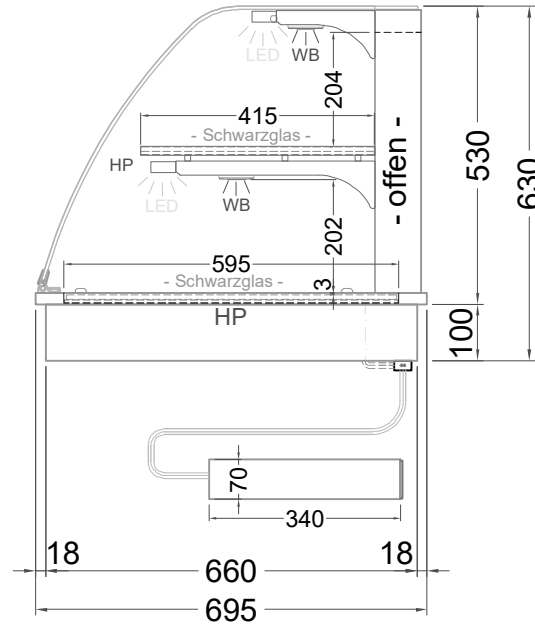

Masszeichnung

Einbauwärmeveritine W BOR-80-53

NordCap®

CONCEPT-LINE

(Bedienseite)

(Seitenansicht)

(Kundenseite)

(Grundriss)

LEGENDE:
LED = LED-Beleuchtung
WB = Wärmebrücke
HP = Heizplatte

[Art.Nr.: 530121]

W BOR-80-53