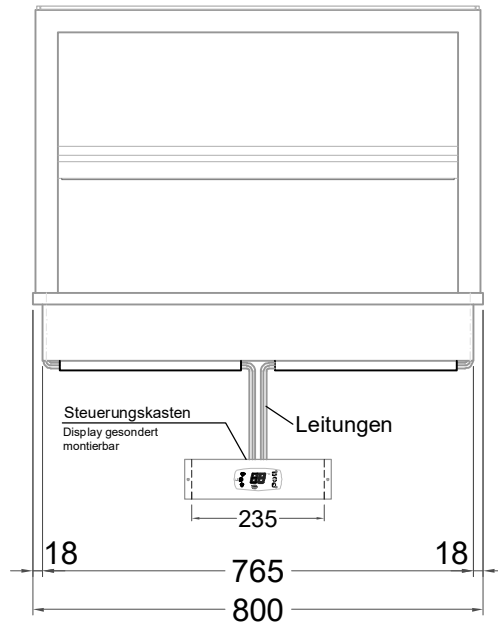

Masszeichnung

Einbauwärmeveritine W BOR-80-53

NordCap®

CONCEPT-LINE

(Bedienseite)

(Seitenansicht)

(Kundenseite)

(Grundriss)

LEGENDE:
LED = LED-Beleuchtung
WB = Wärmebrücke
HP = Heizplatte

[Art.Nr.: 530121]

W BOR-80-53