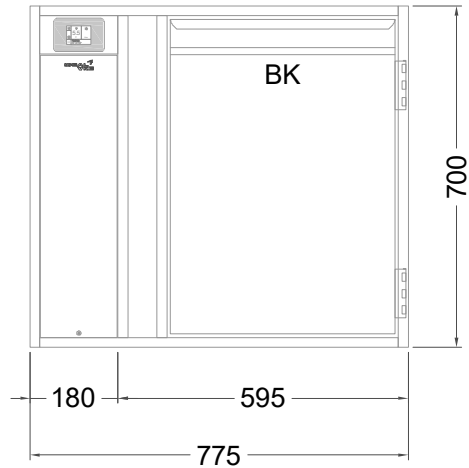

Masszeichnung

Backwarenkühltisch BKZ 1-70-1T IFL (zentralgekuehlt)

[Art.Nr.: 31000729]

BKZ 1-70-1T

- * KL...Kälteleitungen
- * TW...Tauwasser - bauseitiger Siphon und Ablauf erforderlich
- * ⚡ Elektroanschluss