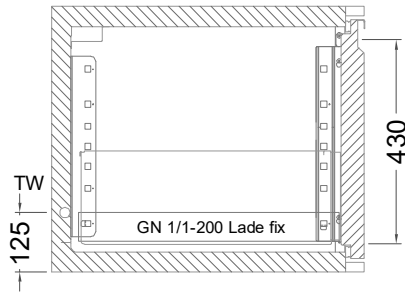

Masszeichnung

Kühltisch (4 Abteile) UBE 4-56-4T MFR (R-290)

[Art.Nr.: 31000598]

UBE 4-56-4T

- * KL...Kälteleitungen
- * TW...Tauwasser - kein bauseitiger Ablauf erforderlich

Türelement

1 Zug

2 Züge 1/2-1/2

1 Zug mit herausnehmbarem Ladeneinsatz

2 Züge 1/2-1/2 mit herausnehmbaren Ladeneinsätzen