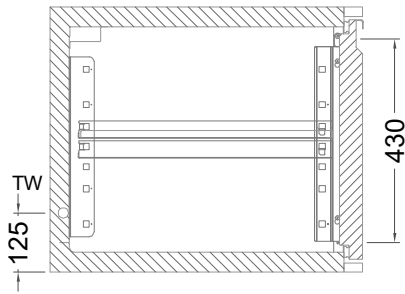

Masszeichnung

Kühltisch (4 Abteile) UBE 4-56-4T MFR (R-290)

[Art.Nr.: 31000598]

UBE 4-56-4T

- * KL...Kälteleitungen
- * TW...Tauwasser - kein bauseitiger Ablauf erforderlich

Türelement

1 Zug

2 Züge 1/2-1/2

1 Zug mit herausnehmbarem Ladeneinsatz

2 Züge 1/2-1/2 mit herausnehmbaren Ladeneinsätzen