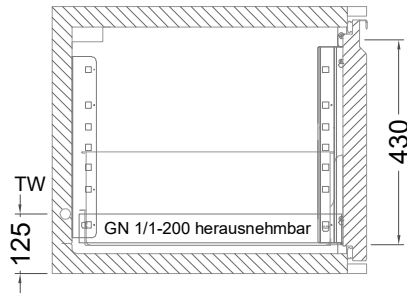

Masszeichnung

Kühltisch (4 Abteile) UBE 4-56-4T MFR (R-290)

[Art.Nr.: 31000598]

UBE 4-56-4T

- * KL...Kälteleitungen
- * TW...Tauwasser - kein bauseitiger Ablauf erforderlich

Türelement

1 Zug

2 Züge 1/2-1/2

1 Zug mit herausnehmbarem Ladeneinsatz

2 Züge 1/2-1/2 mit herausnehmbaren Ladeneinsätzen