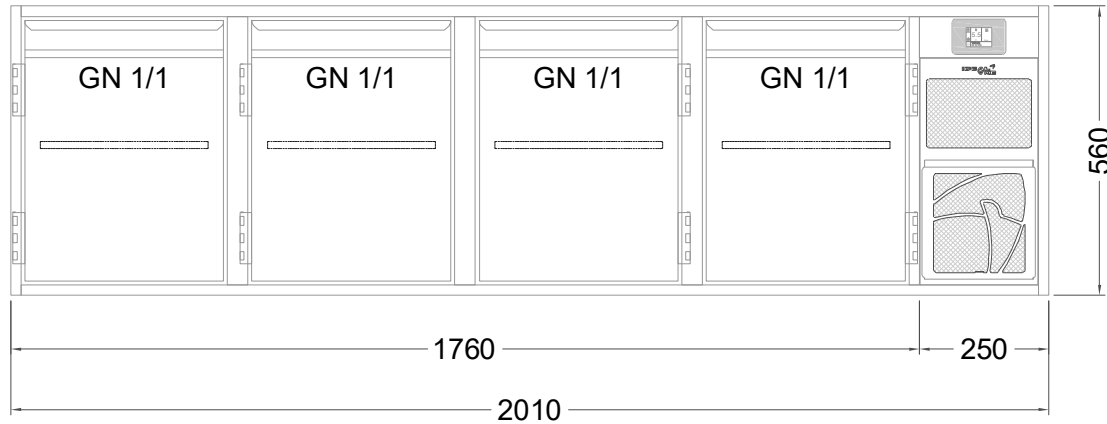

Masszeichnung

Kühltisch (4 Abteile) UBE 4-56-4T MFR (R-290)

[Art.Nr.: 31000598]

UBE 4-56-4T

- * KL...Kälteleitungen
- * TW...Tauwasser - kein bauseitiger Ablauf erforderlich

Türelement

1 Zug

2 Züge 1/2-1/2

1 Zug mit herausnehmbarem Ladeneinsatz

2 Züge 1/2-1/2 mit herausnehmbaren Ladeneinsätzen