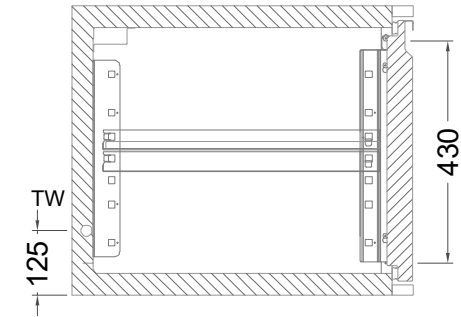

Masszeichnung

Kühltisch (4 Abteile) UBE 4-56-4T MFR (R-290)

[Art.Nr.: 31000598]

UBE 4-56-4T

- * KL...Kälteleitungen
- * TW...Tauwasser - kein bauseitiger Ablauf erforderlich

Türelement

1 Zug

2 Züge 1/2-1/2

1 Zug mit herausnehmbarem Ladeneinsatz

2 Züge 1/2-1/2 mit herausnehmbaren Ladeneinsätzen