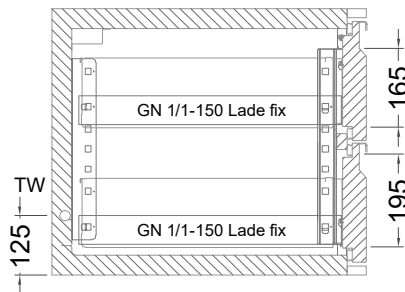

Masszeichnung

Kühltisch (4 Abteile) UBE 4-56-4T MFR (R-290)

[Art.Nr.: 31000598]

UBE 4-56-4T

- * KL...Kälteleitungen
- * TW...Tauwasser - kein bauseitiger Ablauf erforderlich

Türelement

1 Zug

2 Züge 1/2-1/2

1 Zug mit herausnehmbarem Ladeneinsatz

2 Züge 1/2-1/2 mit herausnehmbaren Ladeneinsätzen