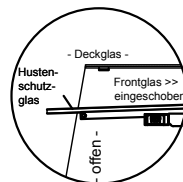

(Kundenseite)

(Bedienseite)

(Schnitt A-A)

(Seitenansicht)

(Grundriss)

(Detail "Easy Change")

(Detail Spiegelsystem)

LEGENDE:	
LED	= LED-Beleuchtung
WB	= Wärmebrücke
HP	= Heizplatte

BASIC S-78-45 Drop-In

[Art.Nr.: 522321]

(Kundenseite)

(Bedienseite)

(Schnitt A-A)

(Seitenansicht)

(Grundriss)

(Detail "Easy Change")

LEGENDE:	
LED	= LED-Beleuchtung
WB	= Wärmebrücke
HP	= Heizplatte

(Kundenseite)

(Bedienseite)

(Schnitt A-A)

(Seitenansicht)

(Grundriss)

(Detail "Easy Change")

(Detail Spiegelsystem)