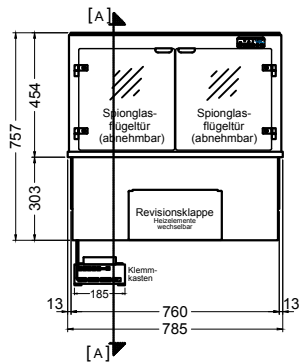

(Kundenseite)

(Bedienseite)

(Schnitt A-A)

(Seitenansicht)

(Grundriss)

(Detail "Easy Change")

(Detail Spiegelsystem)

LEGENDE:	
LED	= LED-Beleuchtung
WB	= Wärmebrücke
HP	= Heizplatte

BASIC S-78-45 Drop-In

[Art.Nr.: 522321]

(Kundenseite)

(Bedienseite)

(Schnitt A-A)

(Seitenansicht)

(Grundriss)

(Detail "Easy Change")

LEGENDE:	
LED	= LED-Beleuchtung
WB	= Wärmebrücke
HP	= Heizplatte

(Kundenseite)

(Bedienseite)

(Schnitt A-A)

(Seitenansicht)

(Grundriss)

(Detail "Easy Change")

(Detail Spiegelsystem)