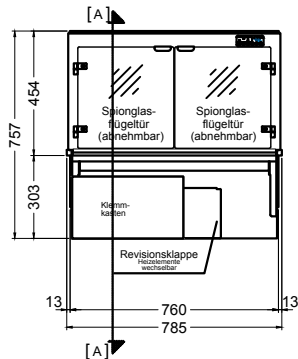

(Kundenseite)

(Bedienseite)

(Schnitt A-A)

(Seitenansicht)

(Grundriss)

(Detail "Easy Change")

(Detail Spiegelsystem)

LEGENDE:	
LED	= LED-Beleuchtung
WB	= Wärmebrücke
HP	= Heizplatte

BASIC S-78-45 Drop-In

[Art.Nr.: 522321]

(Kundenseite)

(Bedienseite)

(Schnitt A-A)

(Seitenansicht)

(Grundriss)

(Detail "Easy Change")

LEGENDE:	
LED	= LED-Beleuchtung
WB	= Wärmebrücke
HP	= Heizplatte

(Kundenseite)

(Bedienseite)

(Schnitt A-A)

(Seitenansicht)

(Grundriss)

(Detail "Easy Change")

(Detail Spiegelsystem)