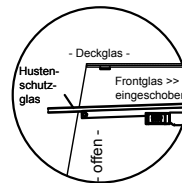

(Kundenseite)

(Bedienseite)

(Schnitt A-A)

(Seitenansicht)

(Grundriss)

(Detail "Easy Change")

(Detail Spiegelsystem)

LEGENDE:	
LED	= LED-Beleuchtung
WB	= Wärmebrücke
HP	= Heizplatte

BASIC S-78-45 Drop-In

[Art.Nr.: 522321]

(Kundenseite)

(Bedienseite)

(Schnitt A-A)

(Seitenansicht)

(Grundriss)

(Detail "Easy Change")

LEGENDE:	
LED	= LED-Beleuchtung
WB	= Wärmebrücke
HP	= Heizplatte

(Kundenseite)

(Bedienseite)

(Schnitt A-A)

(Seitenansicht)

(Grundriss)

(Detail "Easy Change")

(Detail Spiegelsystem)