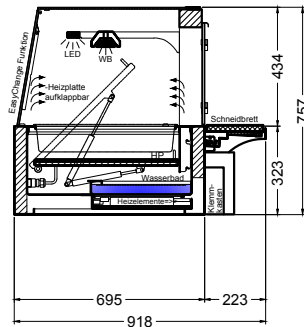

BASIC S-78-45 Drop-In

[Art.Nr.: 522321]

(Kundenseite)

(Bedienseite)

(Schnitt A-A)

(Seitenansicht)

(Grundriss)

(Detail "Easy Change")

LEGENDE:	
LED	= LED-Beleuchtung
WB	= Wärmebrücke
HP	= Heizplatte

(Kundenseite)

(Bedienseite)

(Schnitt A-A)

(Seitenansicht)

(Grundriss)

(Detail "Easy Change")

(Detail Spiegelsystem)