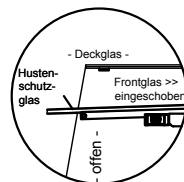

(Kundenseite)

(Bedienseite)

(Schnitt A-A)

(Seitenansicht)

(Grundriss)

(Detail "Easy Change")

(Detail Spiegelsystem)

LEGENDE:	
LED	= LED-Beleuchtung
WB	= Wärmebrücke
HP	= Heizplatte

BASIC S-78-45 Drop-In

[Art.Nr.: 522321]

(Kundenseite)

(Bedienseite)

(Schnitt A-A)

(Seitenansicht)

(Grundriss)

(Detail "Easy Change")

LEGENDE:	
LED	= LED-Beleuchtung
WB	= Wärmebrücke
HP	= Heizplatte

(Kundenseite)

(Bedienseite)

(Schnitt A-A)

(Seitenansicht)

(Grundriss)

(Detail "Easy Change")

(Detail Spiegelsystem)

LEGENDE:	
LED	= LED-Beleuchtung
WB	= Wärmebrücke
HP	= Heizplatte