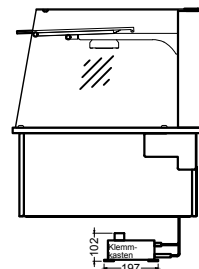

(Kundenseite)

(Bedienseite)

(Schnitt A-A)

(Seitenansicht)

(Grundriss)

(Detail "Easy Change")

(Detail Spiegelsystem)

LEGENDE:	
LED	= LED-Beleuchtung
WB	= Wärmebrücke
HP	= Heizplatte

BASIC S-78-45 Drop-In

[Art.Nr.: 522321]

(Kundenseite)

(Bedienseite)

(Schnitt A-A)

(Seitenansicht)

(Grundriss)

(Detail "Easy Change")

LEGENDE:	
LED	= LED-Beleuchtung
WB	= Wärmebrücke
HP	= Heizplatte

(Kundenseite)

(Bedienseite)

(Schnitt A-A)

(Seitenansicht)

(Grundriss)

(Detail "Easy Change")

(Detail Spiegelsystem)