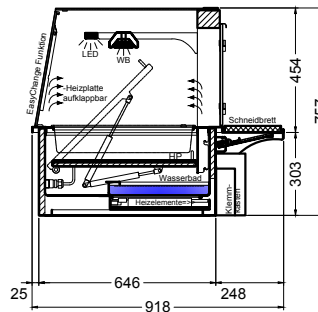

(Kundenseite)

(Bedienseite)

(Schnitt A-A)

(Seitenansicht)

(Grundriss)

(Detail "Easy Change")

(Detail Spiegelsystem)

LEGENDE:	
LED	= LED-Beleuchtung
WB	= Wärmebrücke
HP	= Heizplatte

BASIC S-78-45 Drop-In

[Art.Nr.: 522321]

(Kundenseite)

(Bedienseite)

(Schnitt A-A)

(Seitenansicht)

(Grundriss)

(Detail "Easy Change")

LEGENDE:	
LED	= LED-Beleuchtung
WB	= Wärmebrücke
HP	= Heizplatte

(Kundenseite)

(Bedienseite)

(Schnitt A-A)

(Seitenansicht)

(Grundriss)

(Detail "Easy Change")

(Detail Spiegelsystem)