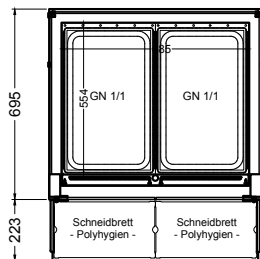

(Kundenseite)

(Bedienseite)

(Schnitt A-A)

(Seitenansicht)

(Grundriss)

(Detail "Easy Change")

(Detail Spiegelsystem)

LEGENDE:	
LED	= LED-Beleuchtung
WB	= Wärmebrücke
HP	= Heizplatte

BASIC S-78-45 Drop-In

[Art.Nr.: 522321]

(Kundenseite)

(Bedienseite)

(Schnitt A-A)

(Seitenansicht)

(Grundriss)

(Detail "Easy Change")

LEGENDE:	
LED	= LED-Beleuchtung
WB	= Wärmebrücke
HP	= Heizplatte

(Kundenseite)

(Bedienseite)

(Schnitt A-A)

(Seitenansicht)

(Grundriss)

(Detail "Easy Change")

(Detail Spiegelsystem)