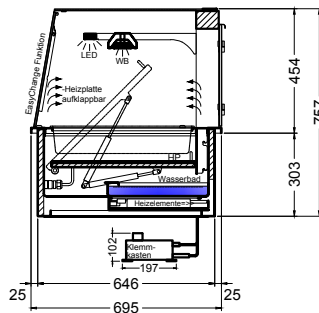

(Kundenseite)

(Bedienseite)

(Schnitt A-A)

(Seitenansicht)

(Grundriss)

(Detail "Easy Change")

(Detail Spiegelsystem)

LEGENDE:	
LED	= LED-Beleuchtung
WB	= Wärmebrücke
HP	= Heizplatte

BASIC S-78-45 Drop-In

[Art.Nr.: 522321]

(Kundenseite)

(Bedienseite)

(Schnitt A-A)

(Seitenansicht)

(Grundriss)

(Detail "Easy Change")

LEGENDE:	
LED	= LED-Beleuchtung
WB	= Wärmebrücke
HP	= Heizplatte

(Kundenseite)

(Bedienseite)

(Schnitt A-A)

(Seitenansicht)

(Grundriss)

(Detail "Easy Change")

(Detail Spiegelsystem)