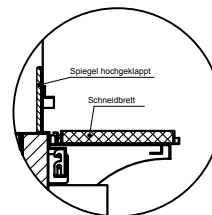

(Kundenseite)

(Bedienseite)

(Schnitt A-A)

(Seitenansicht)

(Grundriss)

(Detail "Easy Change")

(Detail Spiegelsystem)

LEGENDE:	
LED	= LED-Beleuchtung
WB	= Wärmebrücke
HP	= Heizplatte

BASIC S-78-45 Drop-In

[Art.Nr.: 522321]

(Kundenseite)

(Bedienseite)

(Schnitt A-A)

(Seitenansicht)

(Grundriss)

(Detail "Easy Change")

LEGENDE:	
LED	= LED-Beleuchtung
WB	= Wärmebrücke
HP	= Heizplatte

(Kundenseite)

(Bedienseite)

(Schnitt A-A)

(Seitenansicht)

(Grundriss)

(Detail "Easy Change")

(Detail Spiegelsystem)

LEGENDE:	
LED	= LED-Beleuchtung
WB	= Wärmebrücke
HP	= Heizplatte