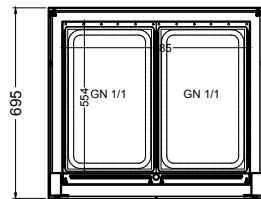

(Kundenseite)

(Bedienseite)

(Schnitt A-A)

(Seitenansicht)

(Grundriss)

(Detail "Easy Change")

(Detail Spiegelsystem)

LEGENDE:	
LED	= LED-Beleuchtung
WB	= Wärmebrücke
HP	= Heizplatte

BASIC S-78-45 Drop-In

[Art.Nr.: 522321]

(Kundenseite)

(Bedienseite)

(Schnitt A-A)

(Seitenansicht)

(Grundriss)

(Detail "Easy Change")

LEGENDE:	
LED	= LED-Beleuchtung
WB	= Wärmebrücke
HP	= Heizplatte

(Kundenseite)

(Bedienseite)

(Schnitt A-A)

(Seitenansicht)

(Grundriss)

(Detail "Easy Change")

(Detail Spiegelsystem)