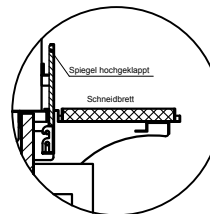

(Kundenseite)

(Bedienseite)

(Schnitt A-A)

(Seitenansicht)

(Grundriss)

(Detail "Easy Change")

(Detail Spiegelsystem)

LEGENDE:	
LED	= LED-Beleuchtung
WB	= Wärmebrücke
HP	= Heizplatte

BASIC S-78-45 Drop-In

[Art.Nr.: 522321]

(Kundenseite)

(Bedienseite)

(Schnitt A-A)

(Seitenansicht)

(Grundriss)

(Detail "Easy Change")

LEGENDE:	
LED	= LED-Beleuchtung
WB	= Wärmebrücke
HP	= Heizplatte

(Kundenseite)

(Bedienseite)

(Schnitt A-A)

(Seitenansicht)

(Grundriss)

(Detail "Easy Change")

(Detail Spiegelsystem)