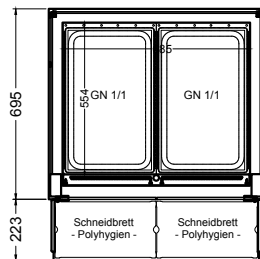

(Kundenseite)

(Bedienseite)

(Schnitt A-A)

(Seitenansicht)

(Grundriss)

(Detail "Easy Change")

(Detail Spiegelsystem)

LEGENDE:	
LED	= LED-Beleuchtung
WB	= Wärmebrücke
HP	= Heizplatte

BASIC S-78-45 Drop-In

[Art.Nr.: 522321]

(Kundenseite)

(Bedienseite)

(Schnitt A-A)

(Seitenansicht)

(Grundriss)

(Detail "Easy Change")

LEGENDE:	
LED	= LED-Beleuchtung
WB	= Wärmebrücke
HP	= Heizplatte

(Kundenseite)

(Bedienseite)

(Schnitt A-A)

(Seitenansicht)

(Grundriss)

(Detail "Easy Change")

(Detail Spiegelsystem)