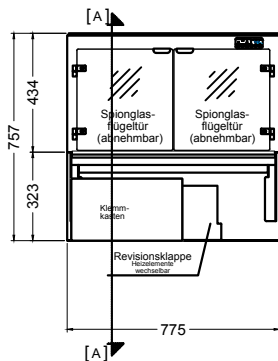

(Kundenseite)

(Bedienseite)

(Schnitt A-A)

(Seitenansicht)

(Grundriss)

(Detail "Easy Change")

(Detail Spiegelsystem)

LEGENDE:	
LED	= LED-Beleuchtung
WB	= Wärmebrücke
HP	= Heizplatte

BASIC S-78-45 Drop-In

[Art.Nr.: 522321]

(Kundenseite)

(Bedienseite)

(Schnitt A-A)

(Seitenansicht)

(Grundriss)

(Detail "Easy Change")

LEGENDE:	
LED	= LED-Beleuchtung
WB	= Wärmebrücke
HP	= Heizplatte

(Kundenseite)

(Bedienseite)

(Schnitt A-A)

(Seitenansicht)

(Grundriss)

(Detail "Easy Change")

(Detail Spiegelsystem)