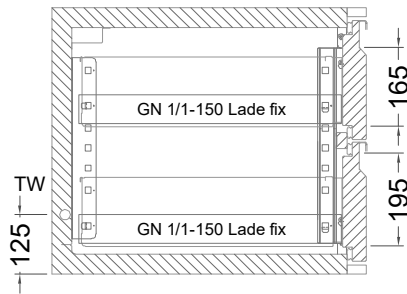

2 Züge 1/2-1/2