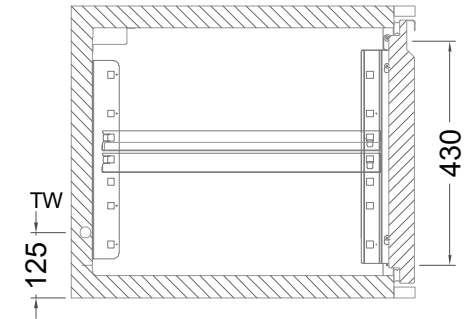

# Masszeichnung

Kühltisch (3 Abteile) UBE 3-56-3T MFR (R-290)

[Art.Nr.: 31000584]

**UBE 3-56-3T**

- \* KL...Kälteleitungen
- \* TW...Tauwasser - kein bauseitiger Ablauf erforderlich

## Türelement