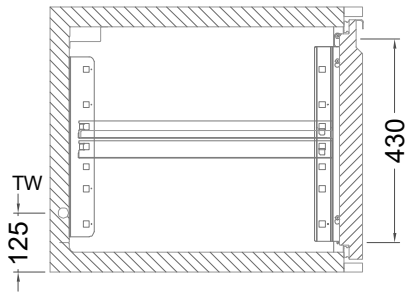

# Masszeichnung

Kühltisch (3 Abteile) UBE 3-56-3T MFR (R-290)

[Art.Nr.: 31000584]

**UBE 3-56-3T**

- \* KL...Kälteleitungen
- \* TW...Tauwasser - kein bauseitiger Ablauf erforderlich

## Türelement