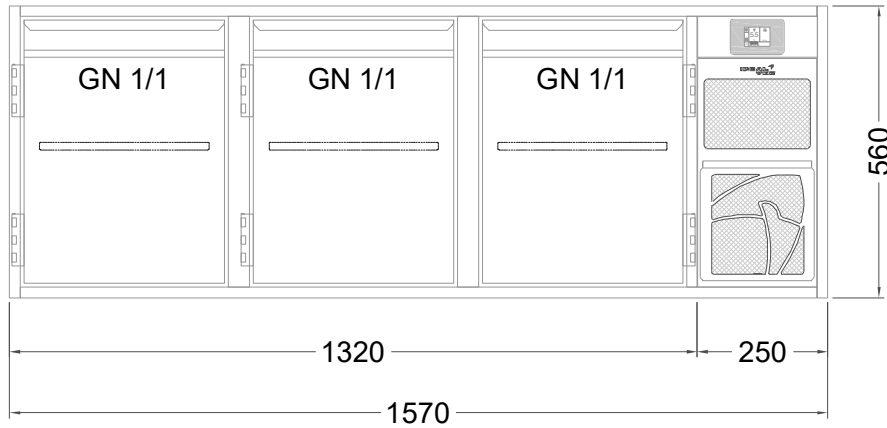

# Masszeichnung

Kühltisch (3 Abteile) UBE 3-56-3T MFR (R-290)

[Art.Nr.: 31000584]

**UBE 3-56-3T**

- \* KL...Kälteleitungen
- \* TW...Tauwasser - kein bauseitiger Ablauf erforderlich

## Türelement

### 1 Zug mit herausnehmbarem Ladeneinsatz

### 2 Züge 1/2-1/2 mit herausnehmbaren Ladeneinsätzen