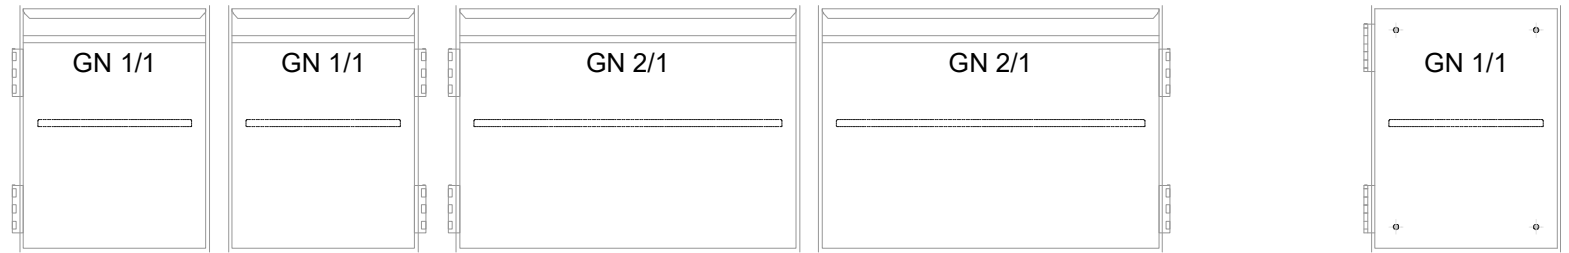

# Masszeichnung

Kühltisch (3 Abteile) UBE 3-56-3T MFR (R-290)

[Art.Nr.: 31000584]

**UBE 3-56-3T**

- \* KL...Kälteleitungen
- \* TW...Tauwasser - kein bauseitiger Ablauf erforderlich

## Türelement