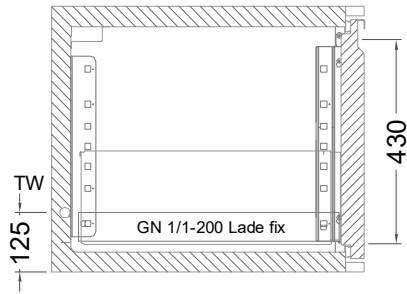

Türelement

1 Zug

2 Züge 1/2-1/2