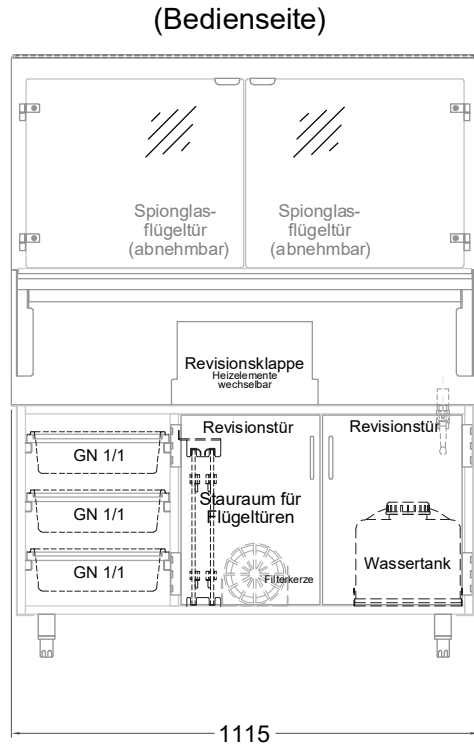

Masszeichnung

Einbauwärmevitrine BASIC Plus S-112-53 PRO

LEGENDE:

LED = LED-Beleuchtung
WB = Wärmebrücke
HP = Heizplatte

[Art.Nr.: 521222]

Basic Plus S-112-53 PRO

(Detail "Easy Change")

(Detail Spiegelsystem)