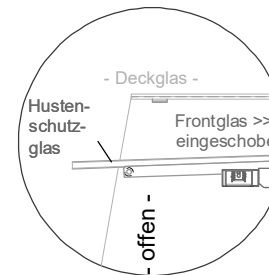

Masszeichnung

Einbauwärmevitrine BASIC Plus S-112-53 PRO

LEGENDE:

LED = LED-Beleuchtung
WB = Wärmebrücke
HP = Heizplatte

[Art.Nr.: 521222]

Basic Plus S-112-53 PRO

(Detail "Easy Change")

(Detail Spiegelsystem)