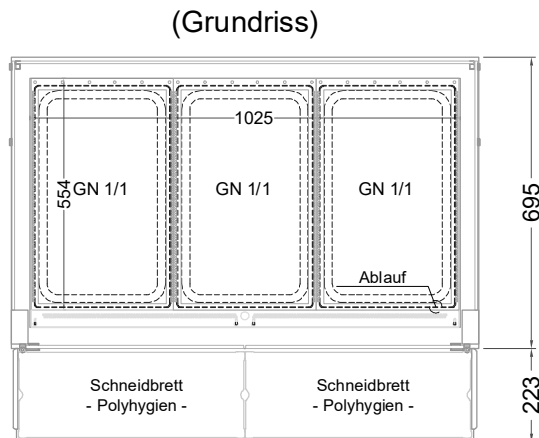

Masszeichnung

Einbauwärmevitrine BASIC Plus S-112-53 PRO

LEGENDE:

LED = LED-Beleuchtung
WB = Wärmebrücke
HP = Heizplatte

[Art.Nr.: 521222]

Basic Plus S-112-53 PRO

(Detail "Easy Change")

(Detail Spiegelsystem)