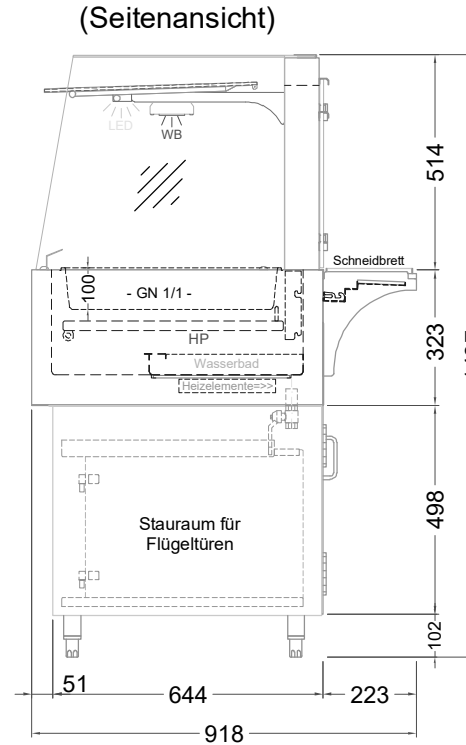

Masszeichnung

Einbauwärmevitrine BASIC Plus S-112-53 PRO

LEGENDE:

LED = LED-Beleuchtung
WB = Wärmebrücke
HP = Heizplatte

[Art.Nr.: 521222]

Basic Plus S-112-53 PRO

(Detail "Easy Change")

(Detail Spiegelsystem)