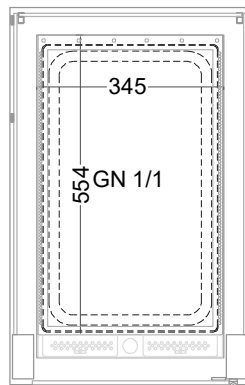

Masszeichnung

Einbauwärmeveritine BASIC E-44-45 Drop-In

(Grundriss)

LEGENDE:
LED = LED-Beleuchtung
WB = Wärmebrücke
HP = Heizplatte

[Art.Nr.: 522310]

Basic E-44-45 Drop-In

* OPTIONAL: mit Bodenablauf 00529111