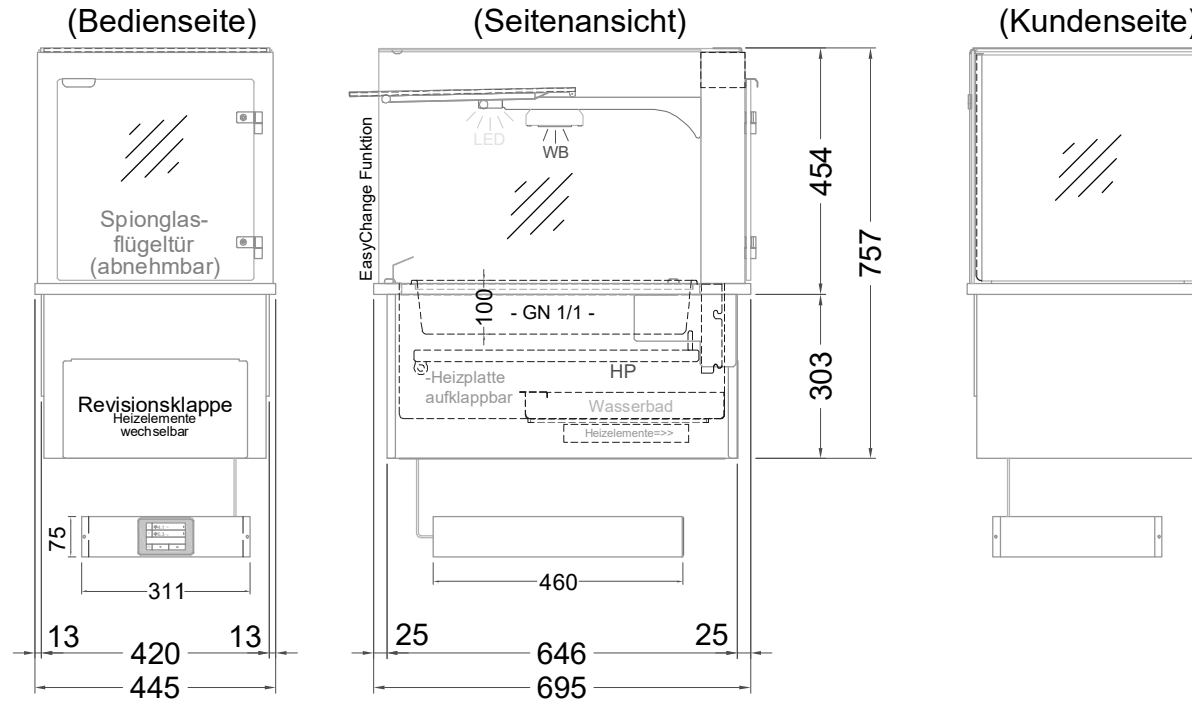

Masszeichnung

Einbauwärmeveritine BASIC E-44-45 Drop-In

(Grundriss)

LEGENDE:
LED = LED-Beleuchtung
WB = Wärmebrücke
HP = Heizplatte

[Art.Nr.: 522310]

Basic E-44-45 Drop-In

* OPTIONAL: mit Bodenablauf 00529111