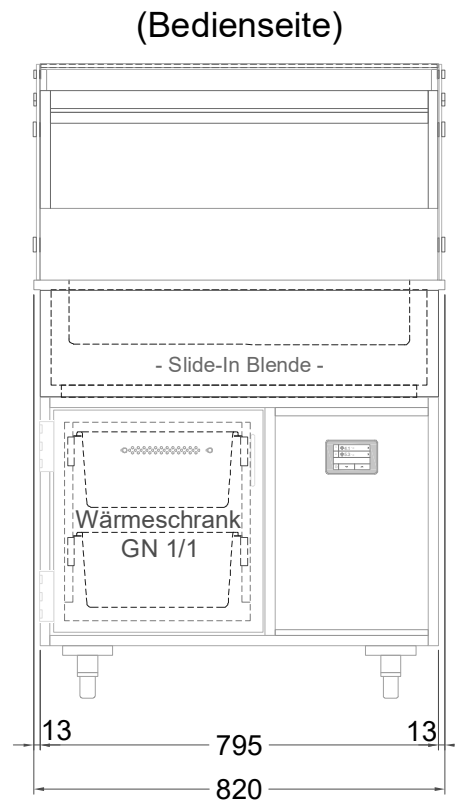

Masszeichnung

Einbauwärmevitrine Vario Food Counter Hot 82 UB

LEGENDE:

LED	= LED-Beleuchtung
WB	= Wärmebrücke
HP	= Heizplatte

[Art.Nr.: 535121]

Vario Food Counter Hot 82 UB