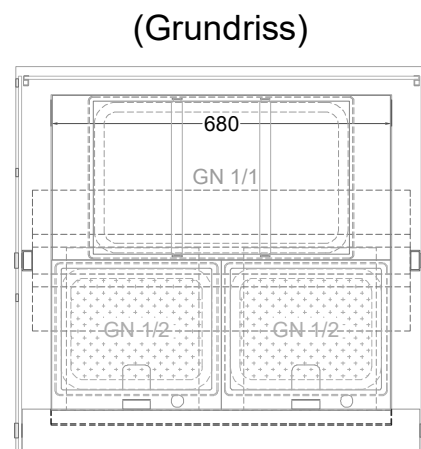

Masszeichnung

Einbauwärmevitrine Vario Food Counter Hot 82 UB

LEGENDE:

LED	= LED-Beleuchtung
WB	= Wärmebrücke
HP	= Heizplatte

[Art.Nr.: 535121]

Vario Food Counter Hot 82 UB