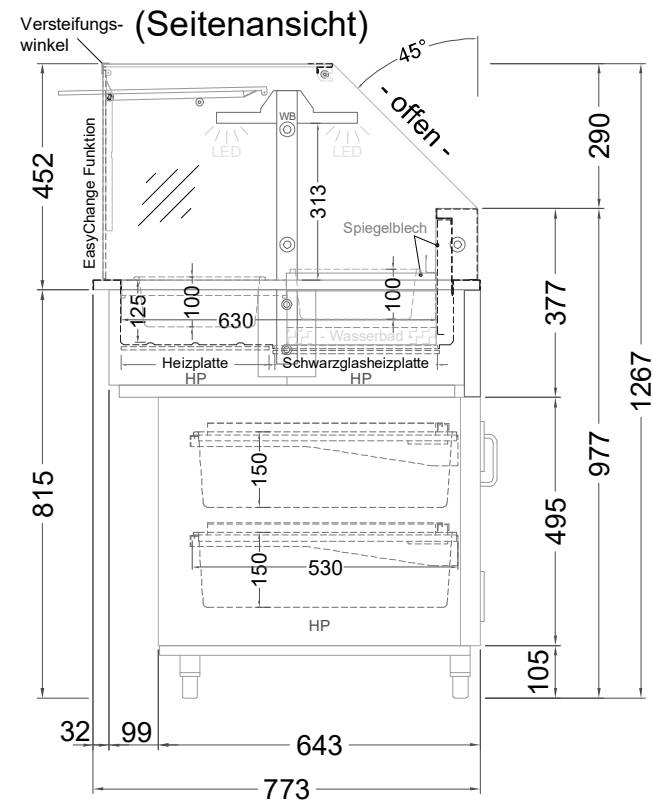

Masszeichnung

Einbauwärmevitrine Vario Food Counter Hot 82 UB

LEGENDE:

LED	= LED-Beleuchtung
WB	= Wärmebrücke
HP	= Heizplatte

[Art.Nr.: 535121]

Vario Food Counter Hot 82 UB