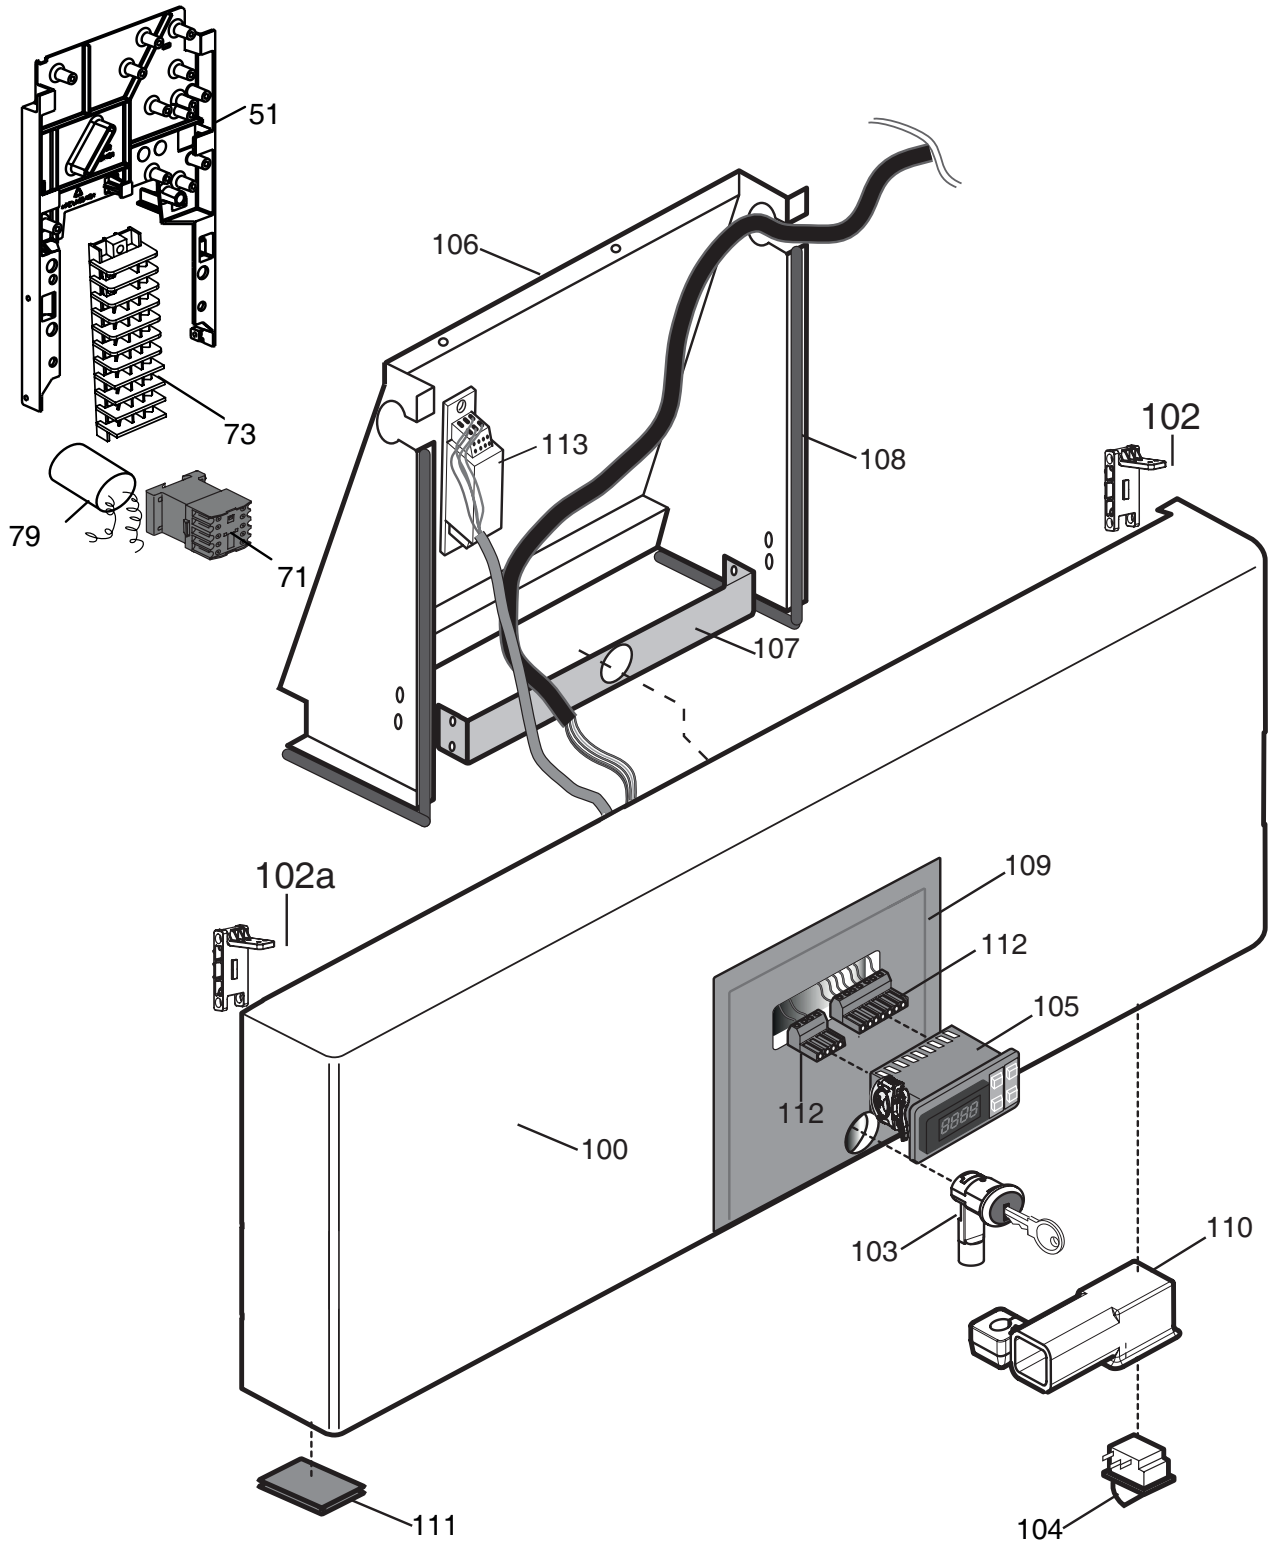

CONTROL PANEL

for glass door always and full door up to 2021/37

CONTROL PANEL for full door from 2021/38

99

Pos	Fact/code	Alias	Descrizione	Description	Ref/Note
1	541R05001	093243	Piedino	Foot	a,b,d,f,j,k,m,p,q,r, s,t,m2,o2
1a	518R02600	093244	Piedino anteriore porta vetro	Back foot glass door	d,d2,g2,
2	217555204	093245	Vite per plastica per piedino	Screw (use by fix foot)	
3	518708601	093246	Vite M8x20 per fiss. staffa sup/inf	Screw M8X20 (use by fix bracket)	
4	502R17400	093247	Staffa supporto fianchi	Side support (upper)	
5	546R22800	093248	Distanziale per piede	Foot spacer	
6	501R38201	093249	Cremagliera	Rack	
7	501R47900	093250	Guida Sx	Left support	
8	501R48100	093251	Guida Dx	Right support	
9	514R10600	093252	Griglia 2/1	Grid 2/1	
10	514R12200	093253	Griglia di fondo	Bottom grid	
11	875R37600	097108	Assieme carter interno	Internal protection assembly	
12	832R09001	093254	Cornice orizzontale	Horizontal frame	
12	832R29500		Cornice orizzontale	Horizontal frame	o2
13	832R09101	093255	Cornice verticale	Vertical frame	
13	832R29400		Cornice verticale	Vertical frame	o2
13b	832R09300	093256	Cornice verticale	Vertical frame	
13a	617R06700	093330	Cavo riscaldante cornice 22W (5w/m)	Heating cable frame 22W	up to 2021/37
13a	617R13200	094841	Cavo riscaldante	Heating cable	from 2021/38 13c
617R07500	093331	093331	Cavo riscaldante cornice 28,35W (5w/m)	Heating cable frame 28,35W	
14	835R24302	093309	Porta con guarnizione aisi 304	Gasket and door	a,e,o,w,n2
14	835R24402	093310	Porta con guarnizione aisi 430	Gasket and door	b,c,i,r,s,t,m2,o2
15	835R24208	093311	Porta aisi 304	Door	a,e,o,u,w,a2,n2
15	835R24509	093312	Porta aisi 430	Door	b,c,i,r,s,t,m2,o2
16	548R06802	093257	Guarnizione porta vetro	Gasket glass door	glass door
16	548R08000	094152	Guarnizione porta cieca/pv LED	Gasket full door and LED glass door	full door and LED glass door
17	835704001	082219	Cerniera porta	Hinge door	
18	544700601	081654	Boccola per porta	Door bush	a,b,c,i,r,s,t,m2,o2
19	833R21600	093341	Staffa inferiore porta	Lower stirrup door	a,b,c,i,r,s,t,m2,o2
20	505723802	082257	Staffa superiore porta	Upper stirrup door	a,b,c,f,g,i,j,k,m,p, q,r,s,t,m2,o2
21	541R05301	093271	Tappo per cerniere	Hole hinge plug	a,b,c,i,r,s,t,m2,o2
22	835R24900	093575	Ruota rotante con freno	Brake weel	c,e,g,i,o,w,n2
23	835R24800	093574	Ruota rotante	Weel	c,e,g,i,o,w,n2
24	880R64100	093342	Traversa per 1/2 porte a304	Support half door a304	f,g,j,k,m,p,q
24	880R64200	093343	Traversa per 1/2 porte a430	Support half door a430	h
25	543R09900	093272	Cornice per traversa	Support half door frame	
26	501R51800	093275	Cremagliera ant. 1/2 porte superiore	Upper rack 1/2 doors	
27	501R51600	093276	Cremagliera ant. 1/2 porte	Lower rack 1/2 doors	
28	835R25410	093585	Ass. 1/2 porta superiore a304	Upper half door a304	f,g,j,k,m,p,q
28	835R27900	093586	Ass. 1/2 porta superiore a430	Upper half door a430	h
29	835R25509	093519	Ass. 1/2 porta inferiore a304	Lower half door a304	f,g,j,k,m,p,q
29	835R27801	093520	Ass. 1/2 porta inferiore a430	Lower half door a430	h
30	548R08100	094153	Guarnizione magnetica 1/2 porte	Half door gasket	
31	546R21100	093392	Boccola per porta 1/2 porte	Half door bush	
31a	546R23100	093517	Boccola per cerniera 1/2 porte	Half door bush	
32	833R21900	093301	Ass. cerniera inferiore	Lower hinge assembly	
33	505R12400	093344	Cerniera centrale	Central hinge door	
34	833R21100	093433	Serratura	Serratura	
35	880R57601	093313	Ass. porta vetro	Glass door assembly	d,d2,g2
35	883R03401	*	Ass. porta vetro	Glass door assembly	e2,f2,h2
36	879R15800	093459	Porta vetro	Glass door	d,d2,g2
36	879R36801	096175	Porta vetro LED	LED Glass door	e2,f2,h2
37	546R22400	093535	Tappo sup. dx pv	Upper right plug door GL	d,d2,g2
38	546R22300	093536	Tappo sup. sx pv	Upper left plug door GL	d,d2,g2
39	546R22500	093537	Tappo inf. dx pv	Lower right plug door GL	d,d2,g2
40	546R22200	093538	Tappo inf. sx pv	Lower left plug door GL	d,d2,g2