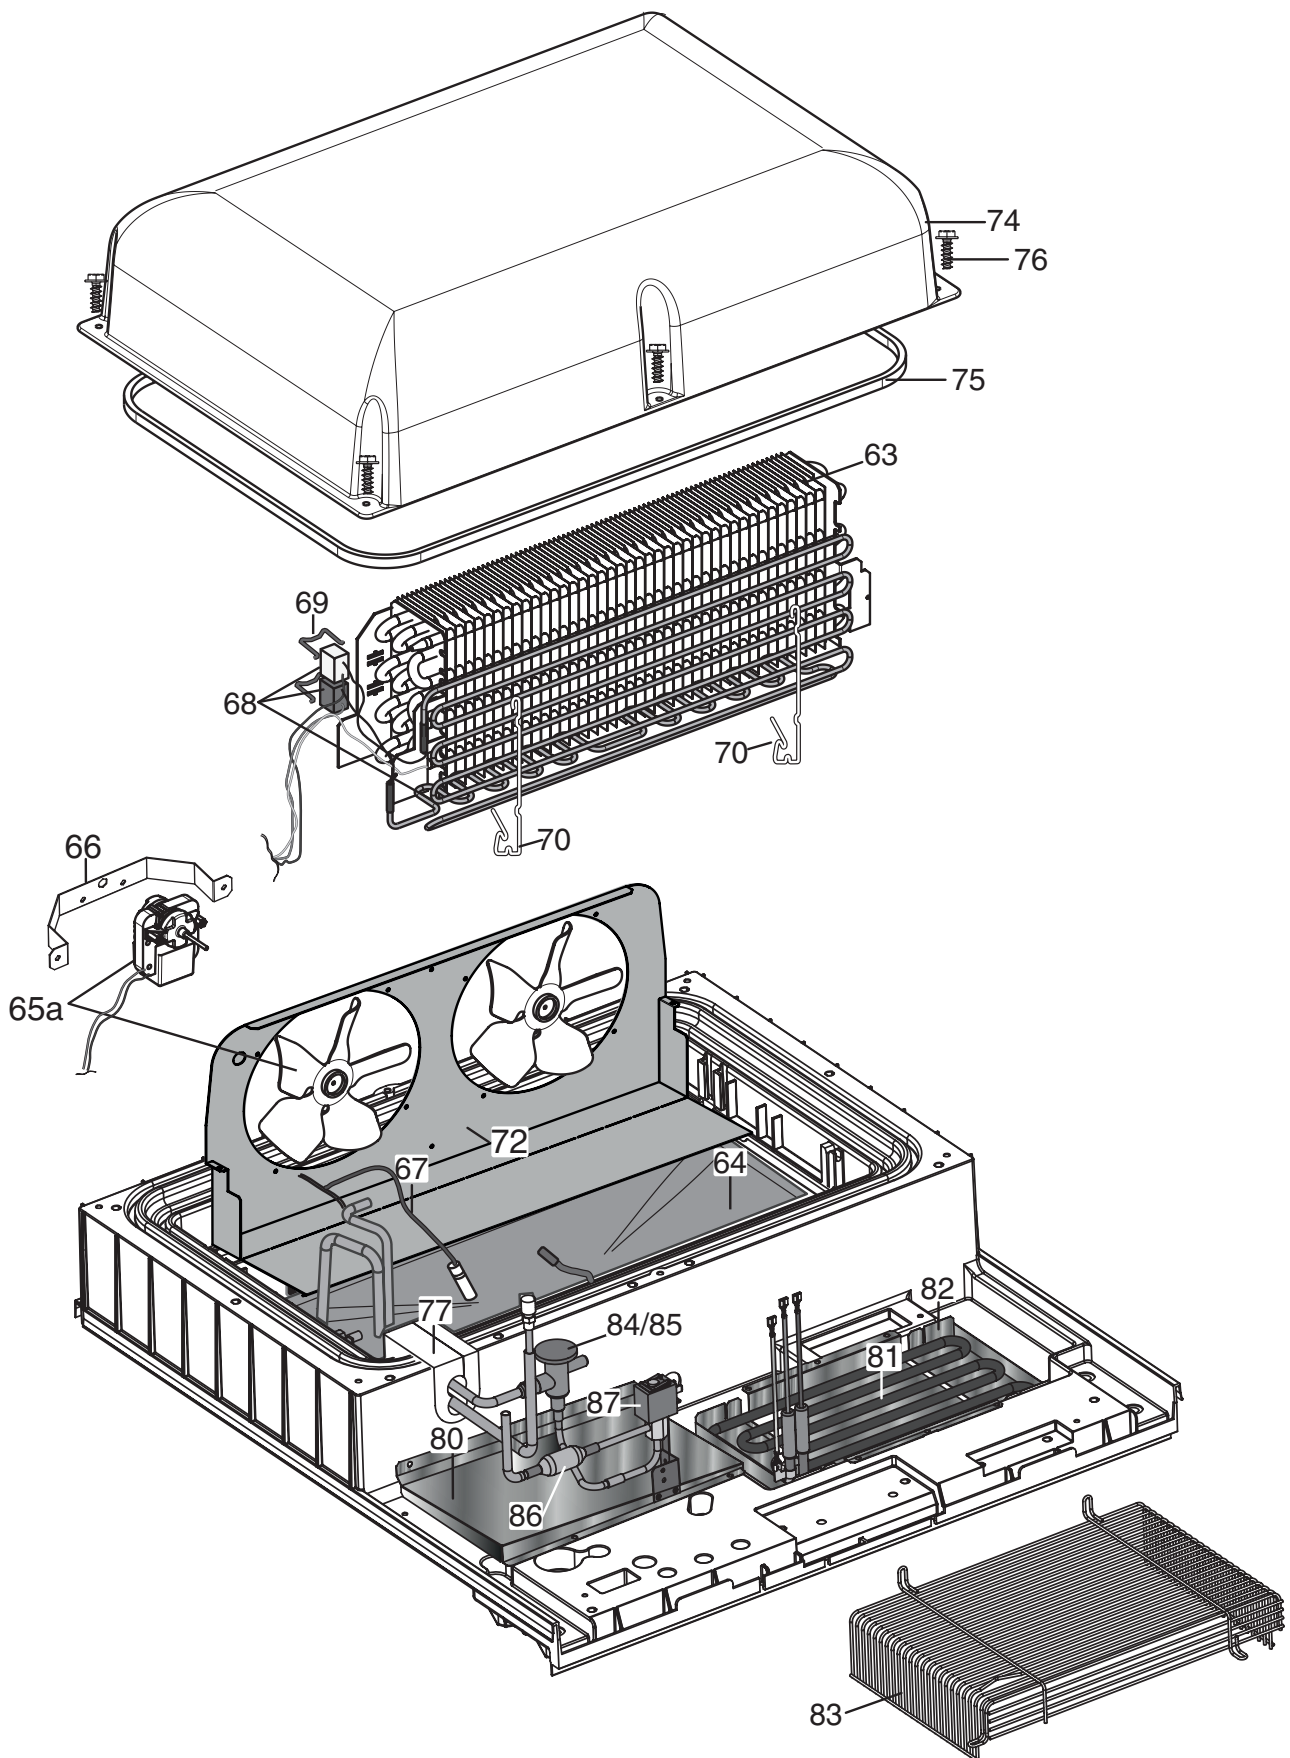

CONTROL PANEL

for glass door always and full door up to 2021/37

CONTROL PANEL for full door from 2021/38

99

Pos	Fact/code	Alias	Descrizione	Description	Ref/Note
1	541R05001	093243	Piedino	Foot	a,b,d,f,j,k,m,p,q,r, s,t,m2,o2
1a	518R02600	093244	Piedino anteriore porta vetro	Back foot glass door	d,d2,g2,
2	217555204	093245	Vite per plastica per piedino	Screw (use by fix foot)	
3	518708601	093246	Vite M8x20 per fiss. staffa sup/inf	Screw M8X20 (use by fix bracket)	
4	502R17400	093247	Staffa supporto fianchi	Side support (upper)	
5	546R22800	093248	Distanziale per piede	Foot spacer	
6	501R38201	093249	Cremagliera	Rack	
7	501R47900	093250	Guida Sx	Left support	
8	501R48100	093251	Guida Dx	Right support	
9	514R10600	093252	Griglia 2/1	Grid 2/1	
10	514R12200	093253	Griglia di fondo	Bottom grid	
11	875R37600	097108	Assieme carter interno	Internal protection assembly	
12	832R09001	093254	Cornice orizzontale	Horizontal frame	
12	832R29500		Cornice orizzontale	Horizontal frame	o2
13	832R09101	093255	Cornice verticale	Vertical frame	
13	832R29400		Cornice verticale	Vertical frame	o2
13b	832R09300	093256	Cornice verticale	Vertical frame	
13a	617R06700	093330	Cavo riscaldante cornice 22W (5w/m)	Heating cable frame 22W	up to 2021/37
13a	617R13200	094841	Cavo riscaldante	Heating cable	from 2021/38 13c
617R07500	093331	093331	Cavo riscaldante cornice 28,35W (5w/m)	Heating cable frame 28,35W	
14	835R24302	093309	Porta con guarnizione aisi 304	Gasket and door	a,e,o,w,n2
14	835R24402	093310	Porta con guarnizione aisi 430	Gasket and door	b,c,i,r,s,t,m2,o2
15	835R24208	093311	Porta aisi 304	Door	a,e,o,u,w,a2,n2
15	835R24509	093312	Porta aisi 430	Door	b,c,i,r,s,t,m2,o2
16	548R06802	093257	Guarnizione porta vetro	Gasket glass door	glass door
16	548R08000	094152	Guarnizione porta cieca/pv LED	Gasket full door and LED glass door	full door and LED glass door
17	835704001	082219	Cerniera porta	Hinge door	
18	544700601	081654	Boccola per porta	Door bush	a,b,c,i,r,s,t,m2,o2
19	833R21600	093341	Staffa inferiore porta	Lower stirrup door	a,b,c,i,r,s,t,m2,o2
20	505723802	082257	Staffa superiore porta	Upper stirrup door	a,b,c,f,g,i,j,k,m,p, q,r,s,t,m2,o2
21	541R05301	093271	Tappo per cerniere	Hole hinge plug	a,b,c,i,r,s,t,m2,o2
22	835R24900	093575	Ruota rotante con freno	Brake weel	c,e,g,i,o,w,n2
23	835R24800	093574	Ruota rotante	Weel	c,e,g,i,o,w,n2
24	880R64100	093342	Traversa per 1/2 porte a304	Support half door a304	f,g,j,k,m,p,q
24	880R64200	093343	Traversa per 1/2 porte a430	Support half door a430	h
25	543R09900	093272	Cornice per traversa	Support half door frame	
26	501R51800	093275	Cremagliera ant. 1/2 porte superiore	Upper rack 1/2 doors	
27	501R51600	093276	Cremagliera ant. 1/2 porte	Lower rack 1/2 doors	
28	835R25410	093585	Ass. 1/2 porta superiore a304	Upper half door a304	f,g,j,k,m,p,q
28	835R27900	093586	Ass. 1/2 porta superiore a430	Upper half door a430	h
29	835R25509	093519	Ass. 1/2 porta inferiore a304	Lower half door a304	f,g,j,k,m,p,q
29	835R27801	093520	Ass. 1/2 porta inferiore a430	Lower half door a430	h
30	548R08100	094153	Guarnizione magnetica 1/2 porte	Half door gasket	
31	546R21100	093392	Boccola per porta 1/2 porte	Half door bush	
31a	546R23100	093517	Boccola per cerniera 1/2 porte	Half door bush	
32	833R21900	093301	Ass. cerniera inferiore	Lower hinge assembly	
33	505R12400	093344	Cerniera centrale	Central hinge door	
34	833R21100	093433	Serratura	Serratura	
35	880R57601	093313	Ass. porta vetro	Glass door assembly	d,d2,g2
35	883R03401	*	Ass. porta vetro	Glass door assembly	e2,f2,h2
36	879R15800	093459	Porta vetro	Glass door	d,d2,g2
36	879R36801	096175	Porta vetro LED	LED Glass door	e2,f2,h2
37	546R22400	093535	Tappo sup. dx pv	Upper right plug door GL	d,d2,g2
38	546R22300	093536	Tappo sup. sx pv	Upper left plug door GL	d,d2,g2
39	546R22500	093537	Tappo inf. dx pv	Lower right plug door GL	d,d2,g2
40	546R22200	093538	Tappo inf. sx pv	Lower left plug door GL	d,d2,g2