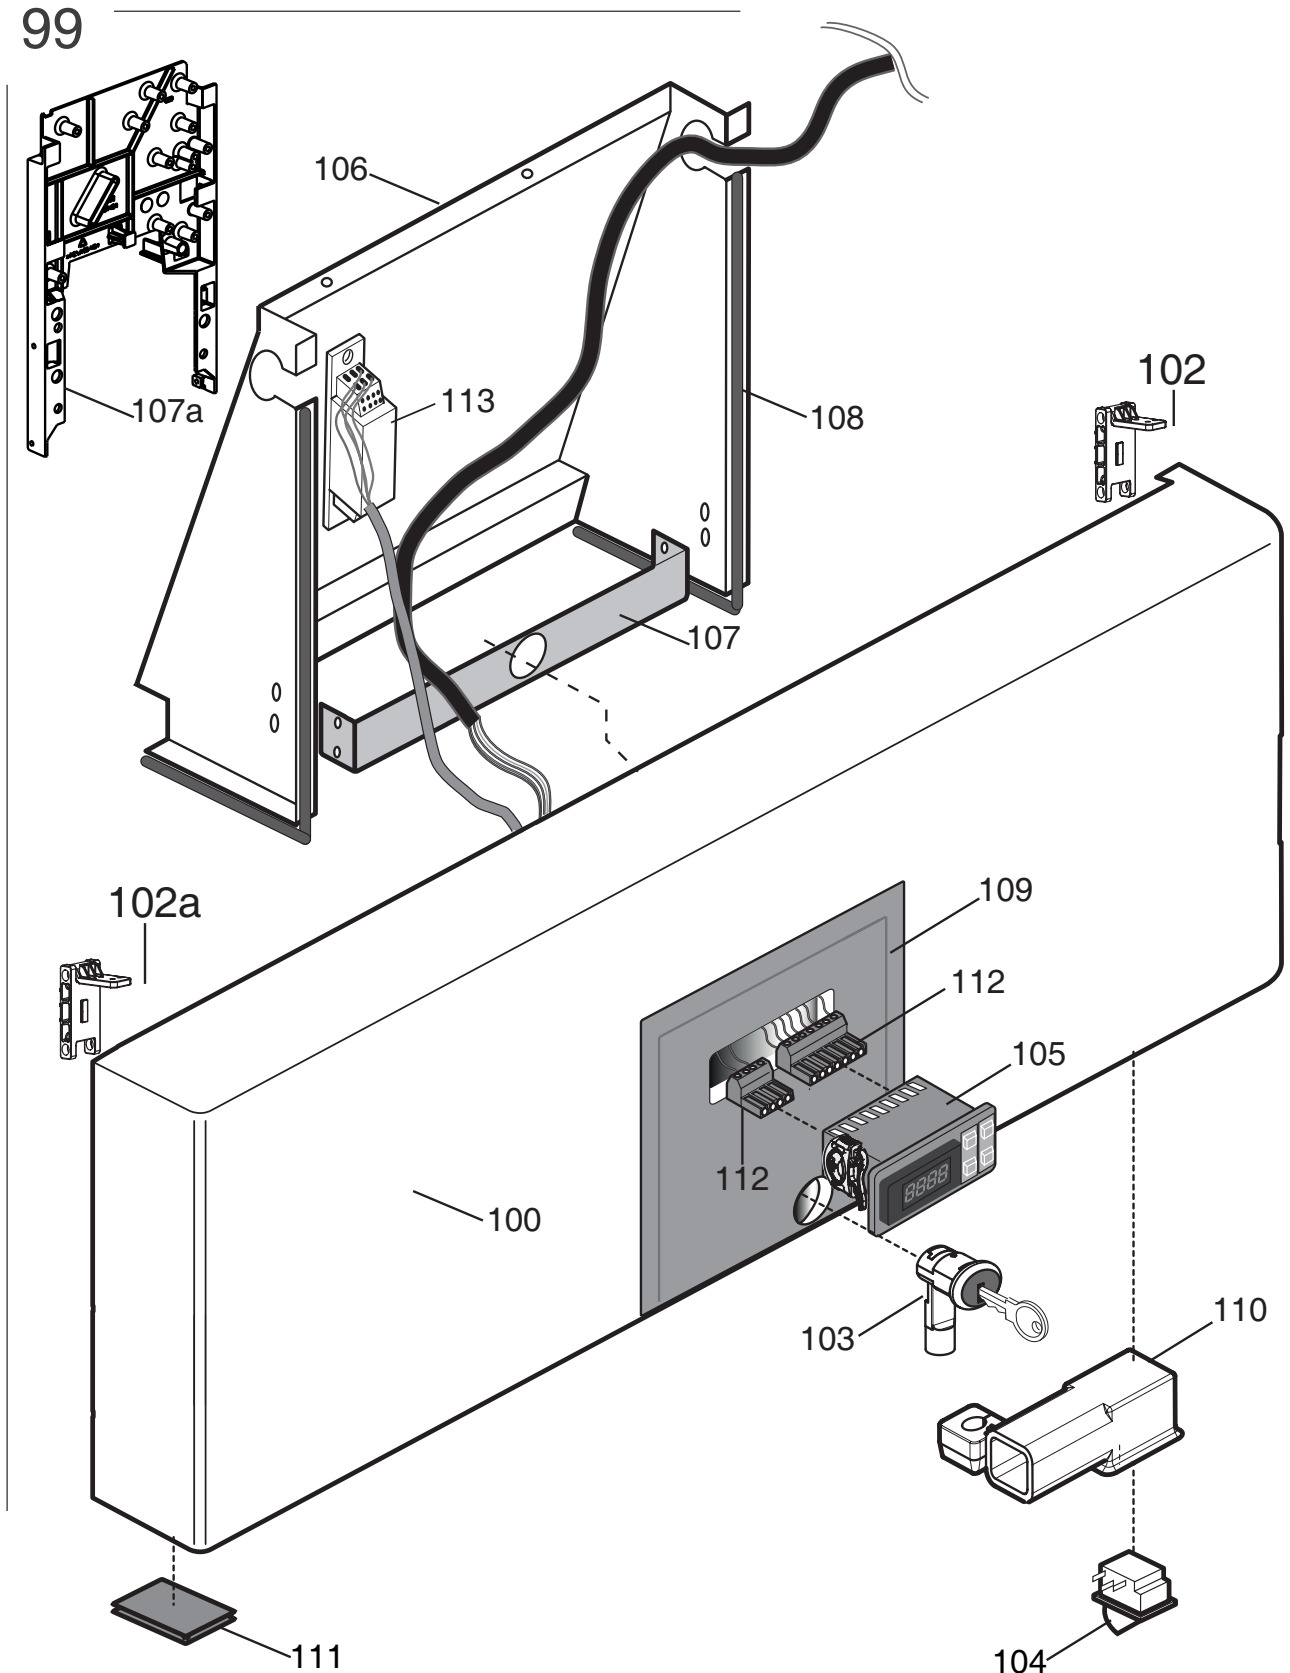

CONTROL PANEL

for glass door always and full door up to 2021/37

CONTROL PANEL for full door from 2021/38

99

Pos	Fact/code	Alias	Descrizione	Description	Ref/Note
1	541R05001	093243	Piedino	Foot	a,b,d,f,j,k,m,p,q,r, s,t,m2,o2
1a	518R02600	093244	Piedino anteriore porta vetro	Back foot glass door	d,d2,g2,
2	217555204	093245	Vite per plastica per piedino	Screw (use by fix foot)	
3	518708601	093246	Vite M8x20 per fiss. staffa sup/inf	Screw M8X20 (use by fix bracket)	
4	502R17400	093247	Staffa supporto fianchi	Side support (upper)	
5	546R22800	093248	Distanziale per piede	Foot spacer	
6	501R38201	093249	Cremagliera	Rack	
7	501R47900	093250	Guida Sx	Left support	
8	501R48100	093251	Guida Dx	Right support	
9	514R10600	093252	Griglia 2/1	Grid 2/1	
10	514R12200	093253	Griglia di fondo	Bottom grid	
11	875R37600	097108	Assieme carter interno	Internal protection assembly	
12	832R09001	093254	Cornice orizzontale	Horizontal frame	
12	832R29500		Cornice orizzontale	Horizontal frame	o2
13	832R09101	093255	Cornice verticale	Vertical frame	
13	832R29400		Cornice verticale	Vertical frame	o2
13b	832R09300	093256	Cornice verticale	Vertical frame	
13a	617R06700	093330	Cavo riscaldante cornice 22W (5w/m)	Heating cable frame 22W	up to 2021/37
13a	617R13200	094841	Cavo riscaldante	Heating cable	from 2021/38 13c
617R07500	093331	093331	Cavo riscaldante cornice 28,35W (5w/m)	Heating cable frame 28,35W	
14	835R24302	093309	Porta con guarnizione aisi 304	Gasket and door	a,e,o,w,n2
14	835R24402	093310	Porta con guarnizione aisi 430	Gasket and door	b,c,i,r,s,t,m2,o2
15	835R24208	093311	Porta aisi 304	Door	a,e,o,u,w,a2,n2
15	835R24509	093312	Porta aisi 430	Door	b,c,i,r,s,t,m2,o2
16	548R06802	093257	Guarnizione porta vetro	Gasket glass door	glass door
16	548R08000	094152	Guarnizione porta cieca/pv LED	Gasket full door and LED glass door	full door and LED glass door
17	835704001	082219	Cerniera porta	Hinge door	
18	544700601	081654	Boccola per porta	Door bush	a,b,c,i,r,s,t,m2,o2
19	833R21600	093341	Staffa inferiore porta	Lower stirrup door	a,b,c,i,r,s,t,m2,o2
20	505723802	082257	Staffa superiore porta	Upper stirrup door	a,b,c,f,g,i,j,k,m,p, q,r,s,t,m2,o2
21	541R05301	093271	Tappo per cerniere	Hole hinge plug	a,b,c,i,r,s,t,m2,o2
22	835R24900	093575	Ruota rotante con freno	Brake weel	c,e,g,i,o,w,n2
23	835R24800	093574	Ruota rotante	Weel	c,e,g,i,o,w,n2
24	880R64100	093342	Traversa per 1/2 porte a304	Support half door a304	f,g,j,k,m,p,q
24	880R64200	093343	Traversa per 1/2 porte a430	Support half door a430	h
25	543R09900	093272	Cornice per traversa	Support half door frame	
26	501R51800	093275	Cremagliera ant. 1/2 porte superiore	Upper rack 1/2 doors	
27	501R51600	093276	Cremagliera ant. 1/2 porte	Lower rack 1/2 doors	
28	835R25410	093585	Ass. 1/2 porta superiore a304	Upper half door a304	f,g,j,k,m,p,q
28	835R27900	093586	Ass. 1/2 porta superiore a430	Upper half door a430	h
29	835R25509	093519	Ass. 1/2 porta inferiore a304	Lower half door a304	f,g,j,k,m,p,q
29	835R27801	093520	Ass. 1/2 porta inferiore a430	Lower half door a430	h
30	548R08100	094153	Guarnizione magnetica 1/2 porte	Half door gasket	
31	546R21100	093392	Boccola per porta 1/2 porte	Half door bush	
31a	546R23100	093517	Boccola per cerniera 1/2 porte	Half door bush	
32	833R21900	093301	Ass. cerniera inferiore	Lower hinge assembly	
33	505R12400	093344	Cerniera centrale	Central hinge door	
34	833R21100	093433	Serratura	Serratura	
35	880R57601	093313	Ass. porta vetro	Glass door assembly	d,d2,g2
35	883R03401	*	Ass. porta vetro	Glass door assembly	e2,f2,h2
36	879R15800	093459	Porta vetro	Glass door	d,d2,g2
36	879R36801	096175	Porta vetro LED	LED Glass door	e2,f2,h2
37	546R22400	093535	Tappo sup. dx pv	Upper right plug door GL	d,d2,g2
38	546R22300	093536	Tappo sup. sx pv	Upper left plug door GL	d,d2,g2
39	546R22500	093537	Tappo inf. dx pv	Lower right plug door GL	d,d2,g2
40	546R22200	093538	Tappo inf. sx pv	Lower left plug door GL	d,d2,g2