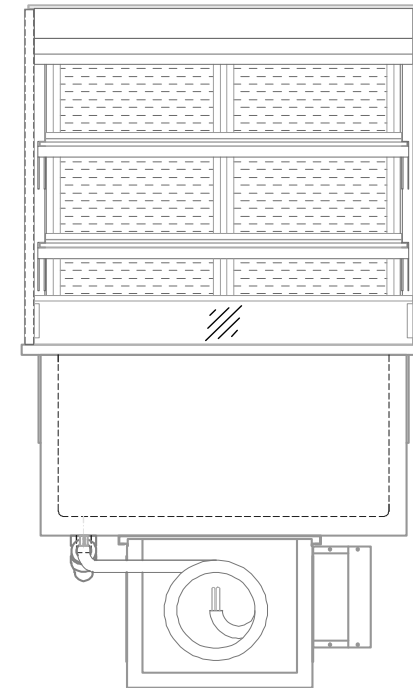

Masszeichnung

Einbaukühlvitrine Green OE-80-72-E Rollo

(Bedienseite)

(Grundriss)

(Seitenansicht)

(Kundenseite)

[Art.Nr.: 358310]

Green OE-80-72-E R290 Rollo