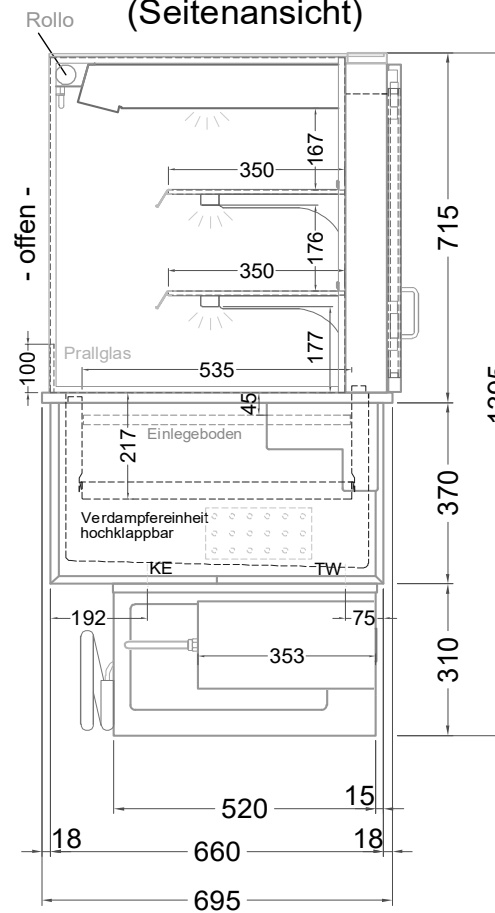

Masszeichnung

Einbaukühlvitrine Green OE-80-72-E Rollo

(Bedienseite)

(Grundriss)

(Seitenansicht)

(Kundenseite)

[Art.Nr.: 358310]

Green OE-80-72-E R290 Rollo