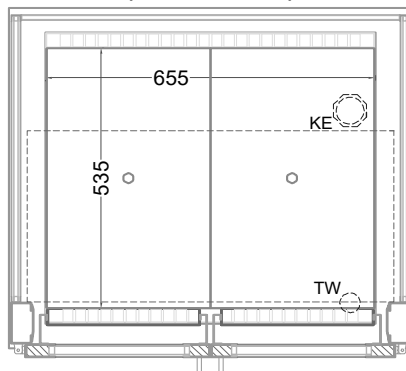

Masszeichnung

Einbaukühlvitrine Green OE-80-72-E Rollo

(Bedienseite)

(Grundriss)

(Seitenansicht)

(Kundenseite)

[Art.Nr.: 358310]

Green OE-80-72-E R290 Rollo