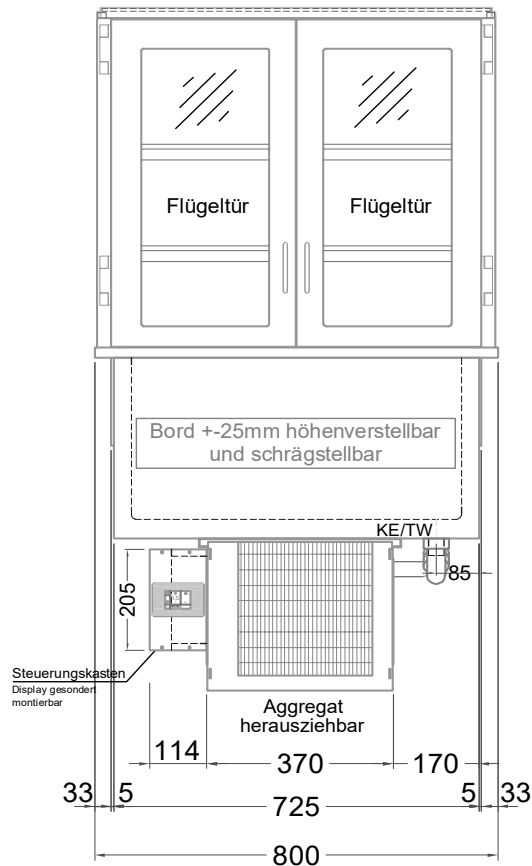

Masszeichnung

Einbaukühlvitrine Green OE-80-72-E Rollo

(Bedienseite)

(Grundriss)

(Seitenansicht)

(Kundenseite)

[Art.Nr.: 358310]

Green OE-80-72-E R290 Rollo