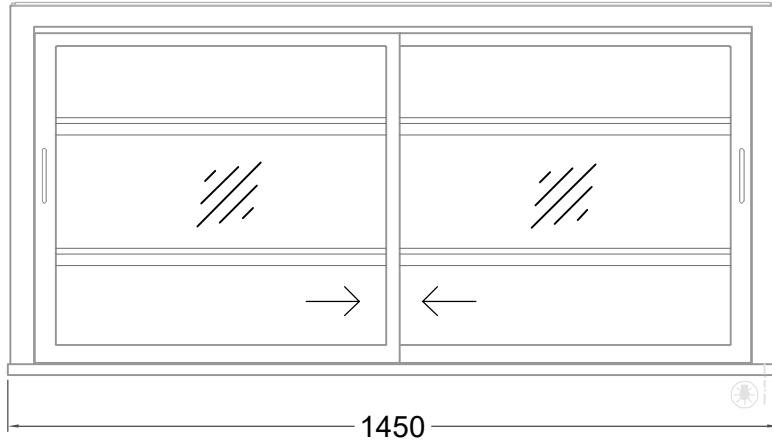

Masszeichnung

Glasaufbau, ungekühlt **GUK GR-145-70**

(Bedienseite)

(Seitenansicht)

(Kundenseite)

(Grundriss)

[Art.Nr.: 310512]

GUK GR-145-70