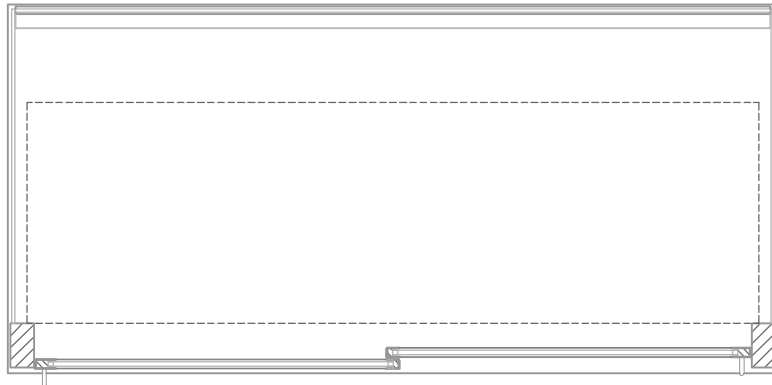

Masszeichnung

Glasaufbau, ungekühlt **GUK GR-145-70**

(Bedienseite)

(Seitenansicht)

(Kundenseite)

(Grundriss)

[Art.Nr.: 310512]

GUK GR-145-70