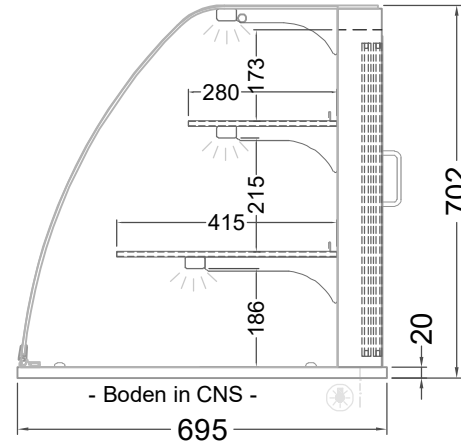

Masszeichnung

Glasaufbau, ungekühlt **GUK GR-145-70**

(Bedienseite)

(Seitenansicht)

(Kundenseite)

(Grundriss)

[Art.Nr.: 310512]

GUK GR-145-70