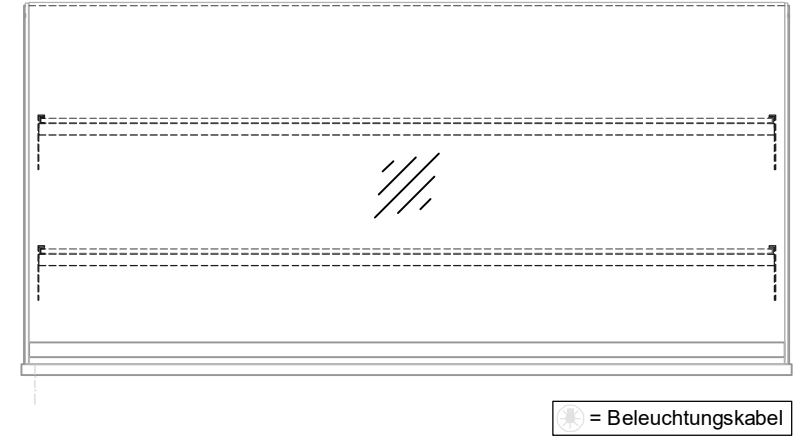

Masszeichnung

Glasaufbau, ungekühlt **GUK GR-145-70**

(Bedienseite)

(Seitenansicht)

(Kundenseite)

(Grundriss)

[Art.Nr.: 310512]

GUK GR-145-70