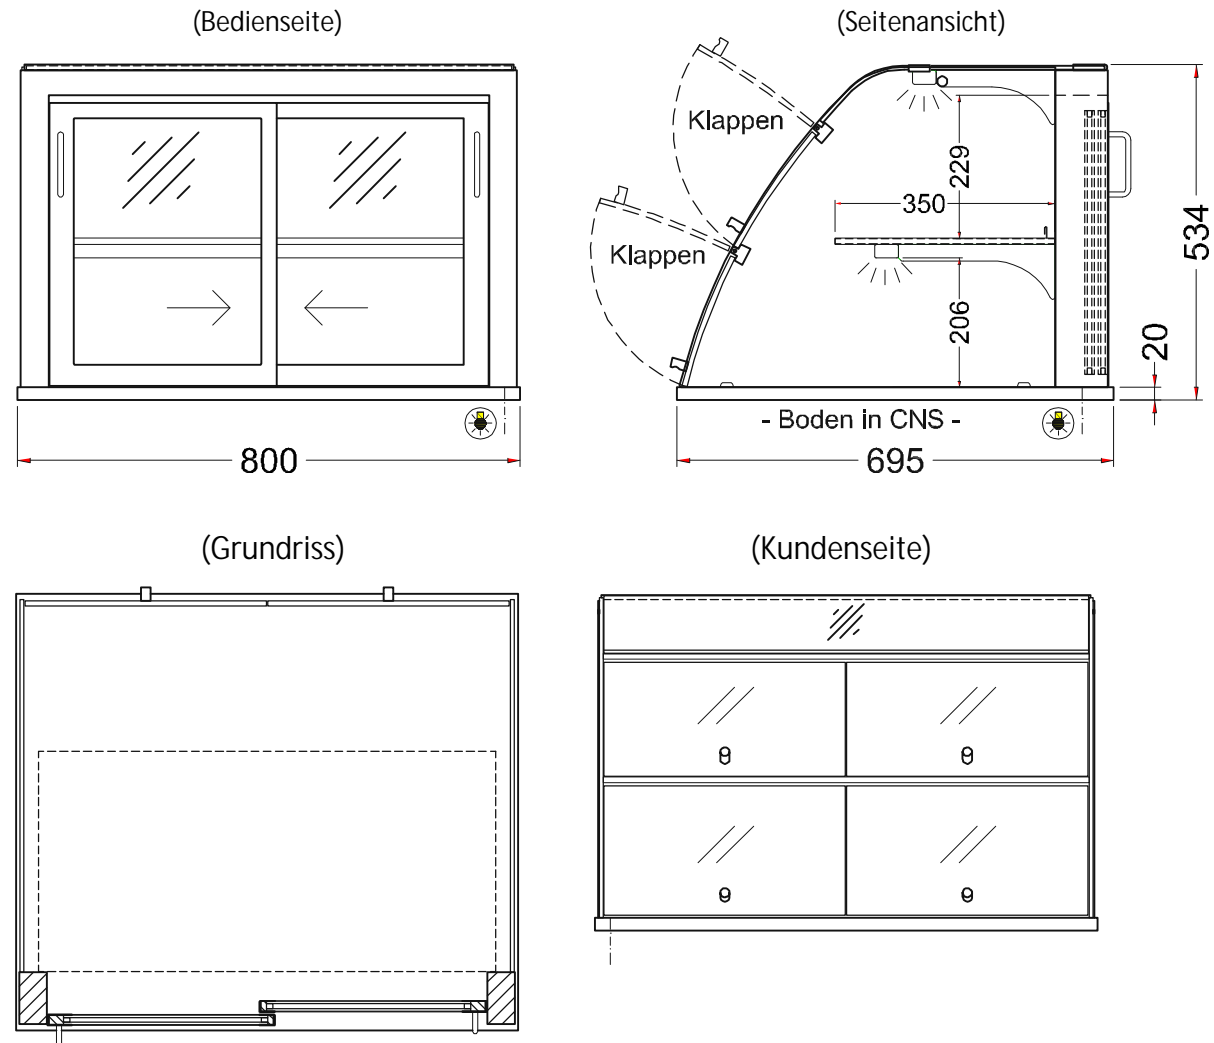

# Masszeichnung

## Glasaufbau, ungekühlt GUK-KL 2/1-53

[Artikel-Nr.: 484310530]

☀ = Beleuchtungskabel