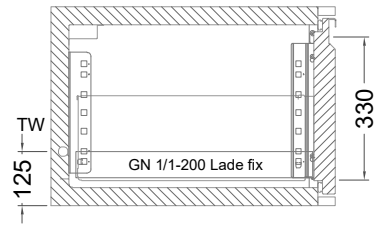

# Masszeichnung

Kühltisch (3 Abteile) UBE 3-46-3T MFR (R-290)

[Art.Nr.: 31000580]

**UBE 3-46-3T**

- \* KL...Kälteleitungen
- \* TW...Tauwasser - kein bauseitiger Ablauf erforderlich

**Türelement**

**1 Zug**

**2 Züge 1/2-1/2**

**1 Zug mit herausnehmbarem Ladeneinsatz**

**2 Züge 1/2-1/2 mit herausnehmbaren Ladeneinsätzen**