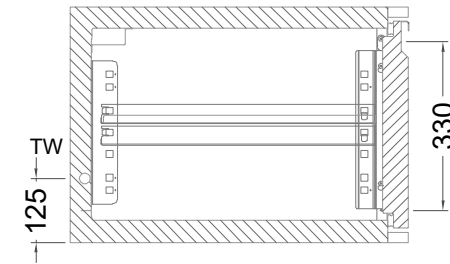

# Masszeichnung

Kühltisch (3 Abteile) UBE 3-46-3T MFR (R-290)

[Art.Nr.: 31000580]

**UBE 3-46-3T**

- \* KL...Kälteleitungen
- \* TW...Tauwasser - kein bauseitiger Ablauf erforderlich

**Türelement**

**1 Zug**

**2 Züge 1/2-1/2**

**1 Zug mit herausnehmbarem Ladeneinsatz**

**2 Züge 1/2-1/2 mit herausnehmbaren Ladeneinsätzen**