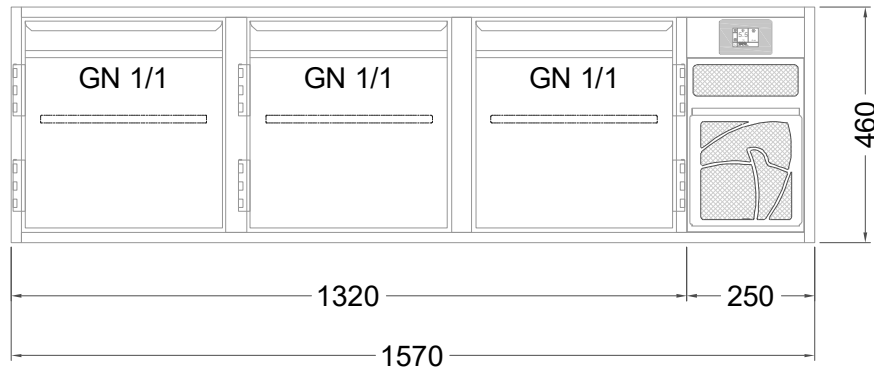

# Masszeichnung

Kühltisch (3 Abteile) UBE 3-46-3T MFR (R-290)

[Art.Nr.: 31000580]

**UBE 3-46-3T**

- \* KL...Kälteleitungen
- \* TW...Tauwasser - kein bauseitiger Ablauf erforderlich

**Türelement**

**1 Zug**

**2 Züge 1/2-1/2**

**1 Zug mit herausnehmbarem Ladeneinsatz**

**2 Züge 1/2-1/2 mit herausnehmbaren Ladeneinsätzen**