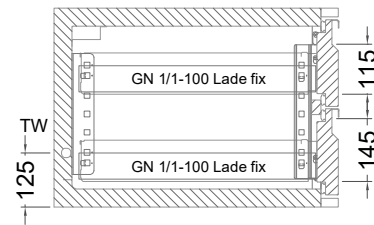

# Masszeichnung

Kühltisch (3 Abteile) UBE 3-46-3T MFR (R-290)

[Art.Nr.: 31000580]

**UBE 3-46-3T**

- \* KL...Kälteleitungen
- \* TW...Tauwasser - kein bauseitiger Ablauf erforderlich

**Türelement**

**1 Zug**

**2 Züge 1/2-1/2**

**1 Zug mit herausnehmbarem Ladeneinsatz**

**2 Züge 1/2-1/2 mit herausnehmbaren Ladeneinsätzen**