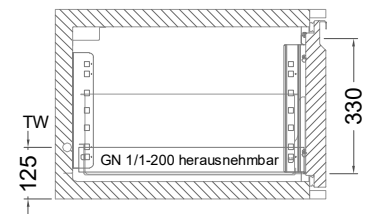

# Masszeichnung

Kühltisch (3 Abteile) UBE 3-46-3T MFR (R-290)

[Art.Nr.: 31000580]

**UBE 3-46-3T**

- \* KL...Kälteleitungen
- \* TW...Tauwasser - kein bauseitiger Ablauf erforderlich

**Türelement**

**1 Zug**

**2 Züge 1/2-1/2**

**1 Zug mit herausnehmbarem Ladeneinsatz**

**2 Züge 1/2-1/2 mit herausnehmbaren Ladeneinsätzen**