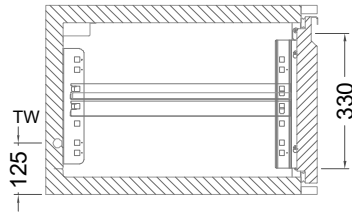

# Masszeichnung

Kühltisch (3 Abteile) UBE 3-46-3T MFR (R-290)

[Art.Nr.: 31000580]

**UBE 3-46-3T**

- \* KL...Kälteleitungen
- \* TW...Tauwasser - kein bauseitiger Ablauf erforderlich

**Türelement**

**1 Zug**

**2 Züge 1/2-1/2**

**1 Zug mit herausnehmbarem Ladeneinsatz**

**2 Züge 1/2-1/2 mit herausnehmbaren Ladeneinsätzen**