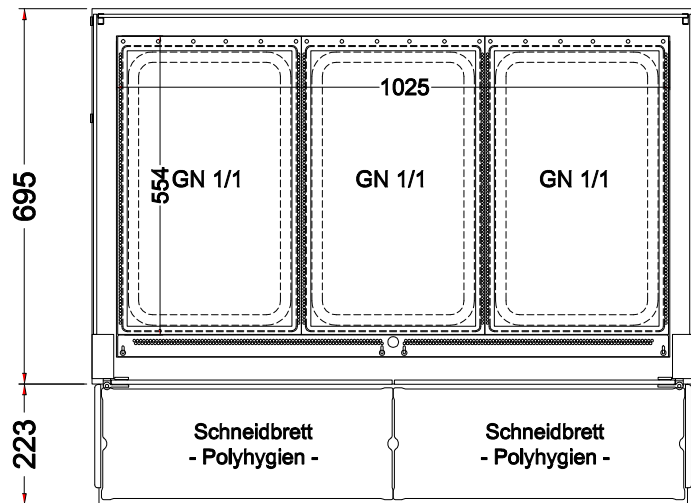

## Einbauwärmevitrine BASIC Plus S-112-53 - PRO

[Art. 484521222]

(Bedienseite)

(Schnitt A-A)

(Seitenansicht)

(Grundriss)

(Detail "Easy Change")

(Detail Spiegelsystem)