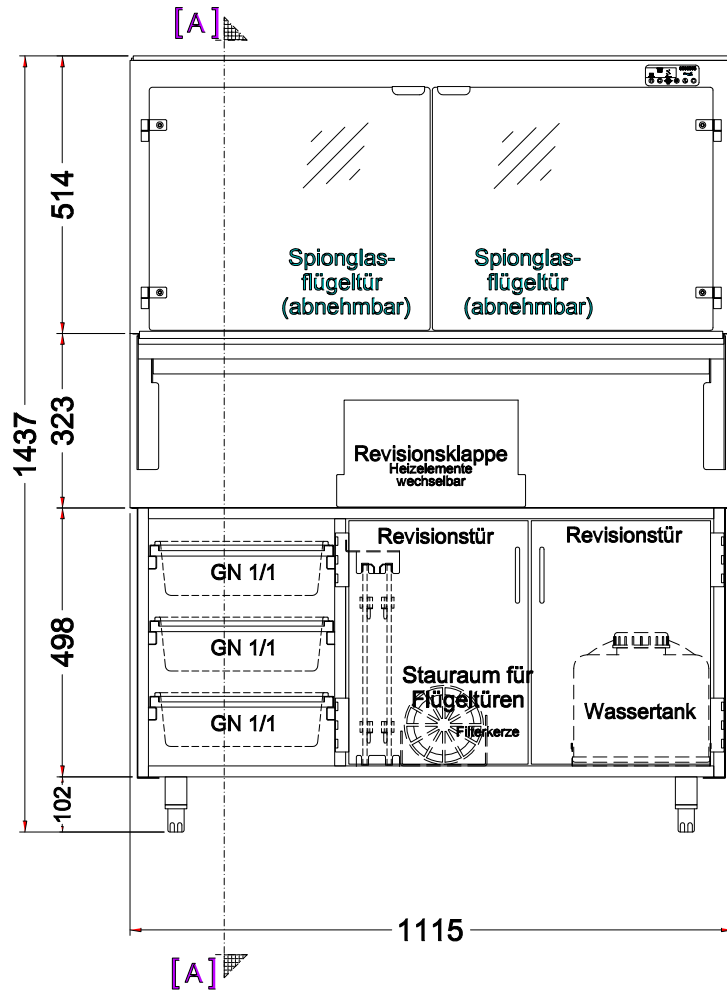

# Masszeichnung

## Einbauwärmevitrine BASIC Plus S-112-53 - PRO

[Art. 484521222]

(Bedienseite)

(Schnitt A-A)

(Seitenansicht)

(Grundriss)

(Detail "Easy Change")

(Detail Spiegelsystem)