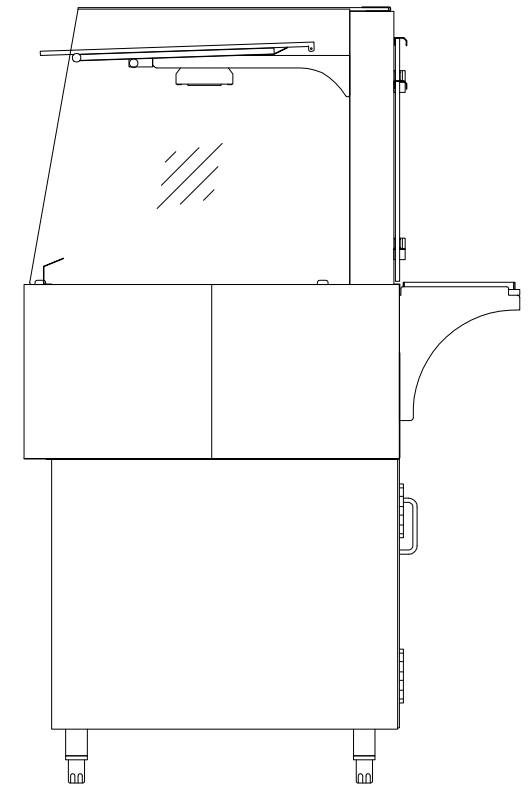

## Einbauwärmevitrine BASIC Plus S-112-53 - PRO

[Art. 484521222]

(Bedienseite)

(Schnitt A-A)

(Seitenansicht)

(Grundriss)

(Detail "Easy Change")

(Detail Spiegelsystem)