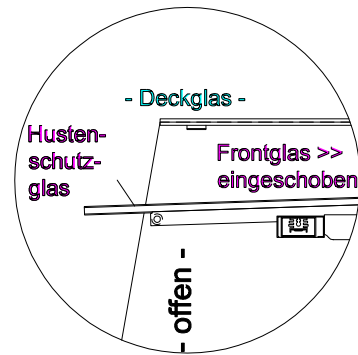

## Einbauwärmevitrine BASIC Plus S-112-53 - PRO

[Art. 484521222]

(Bedienseite)

(Schnitt A-A)

(Seitenansicht)

(Grundriss)

(Detail "Easy Change")

(Detail Spiegelsystem)