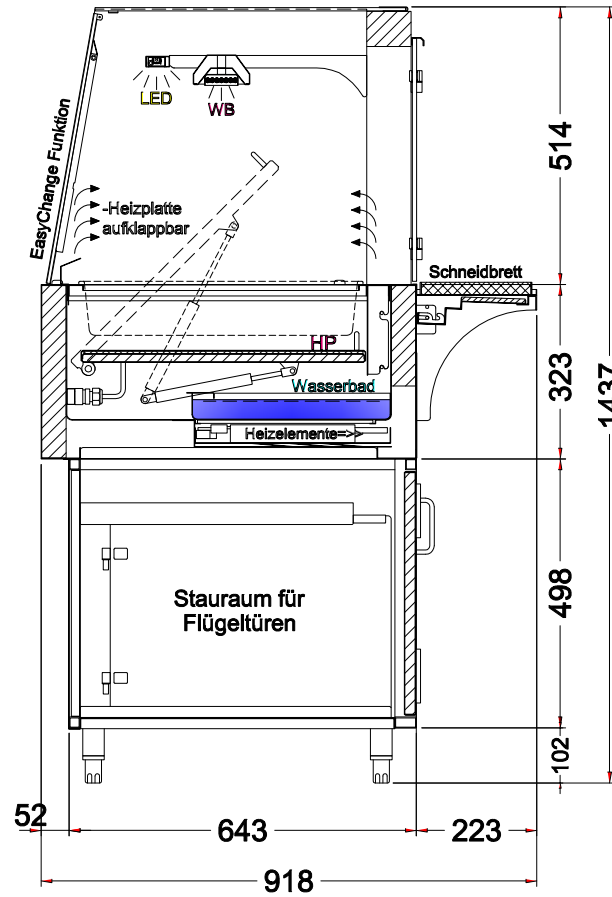

# Masszeichnung

## Einbauwärmevitrine BASIC Plus S-112-53 - PRO

[Art. 484521222]

(Bedienseite)

(Schnitt A-A)

(Seitenansicht)

(Grundriss)

(Detail "Easy Change")

(Detail Spiegelsystem)