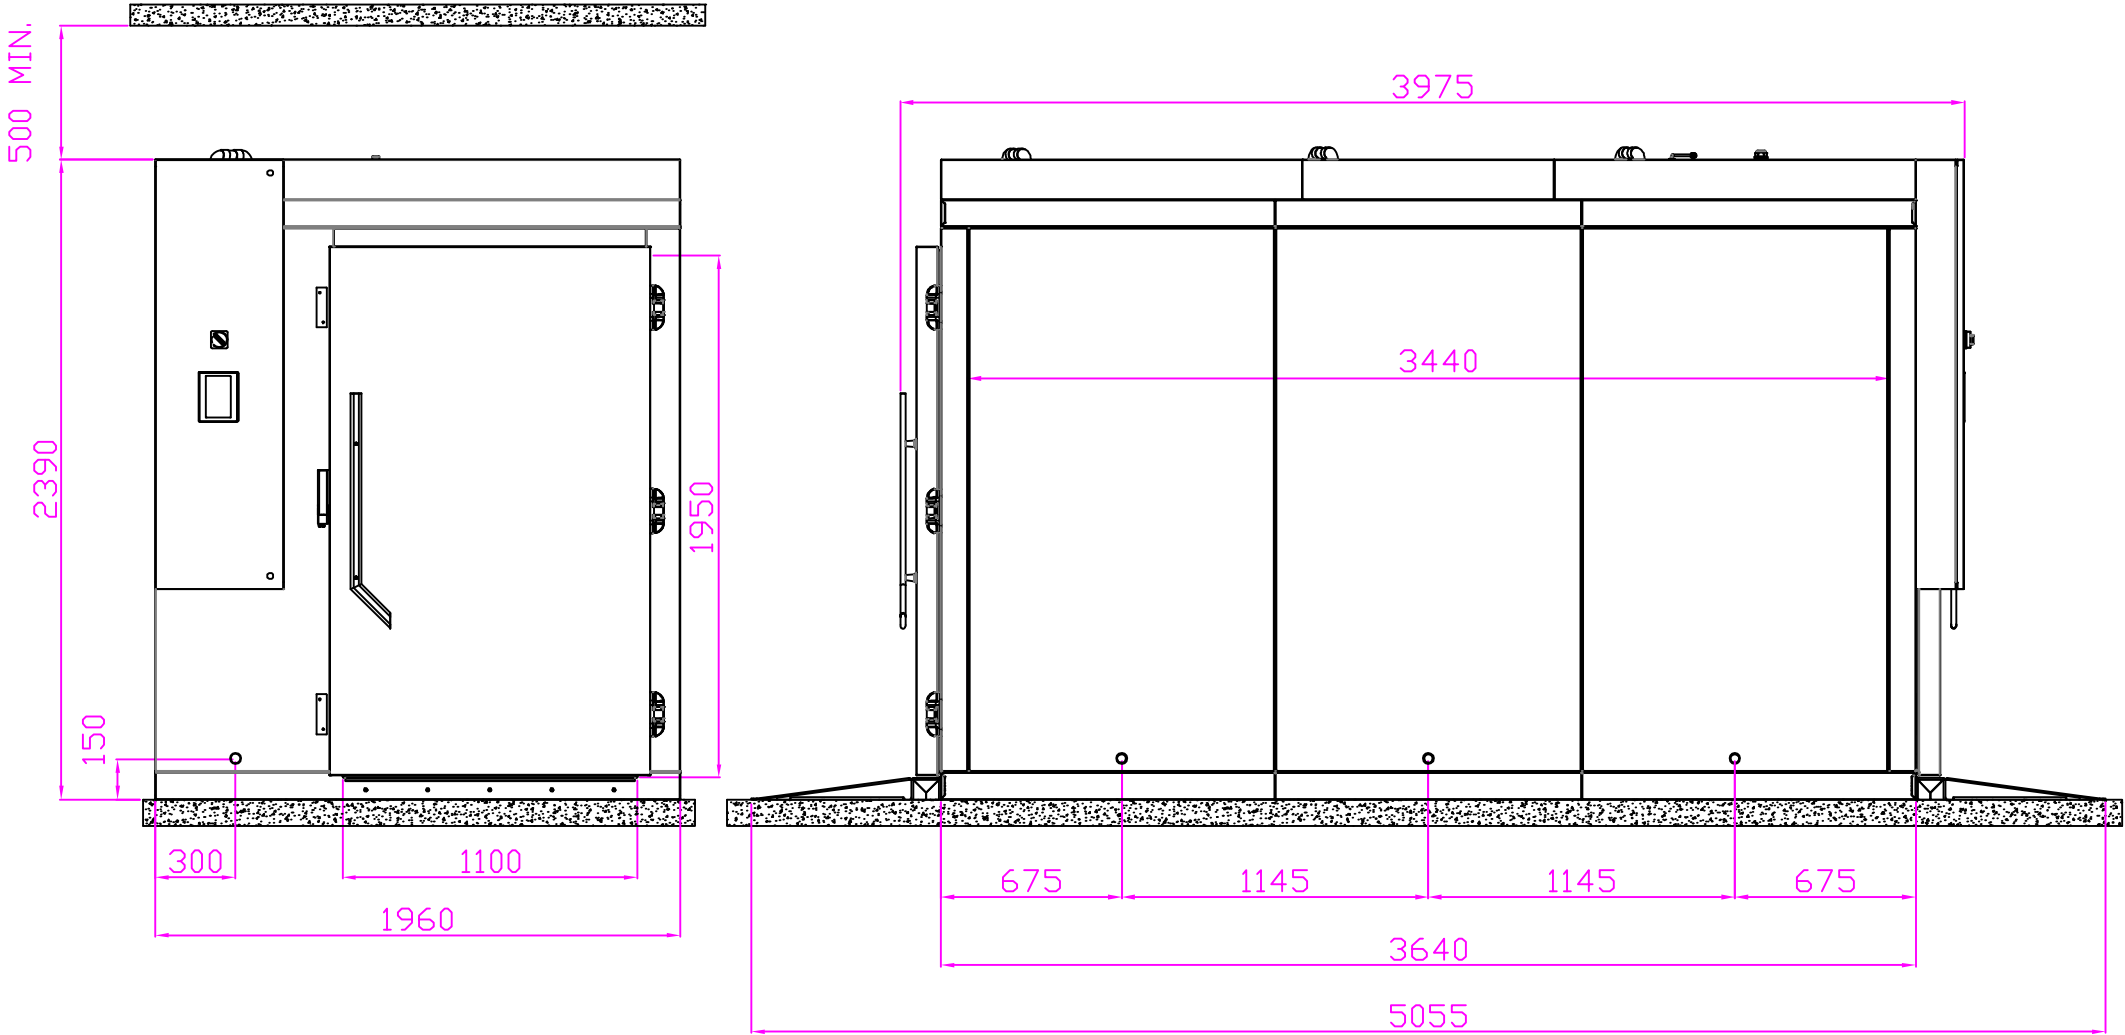

Masszeichnung  
Schnellkühler / Schockfroster N780T3 XL Industry