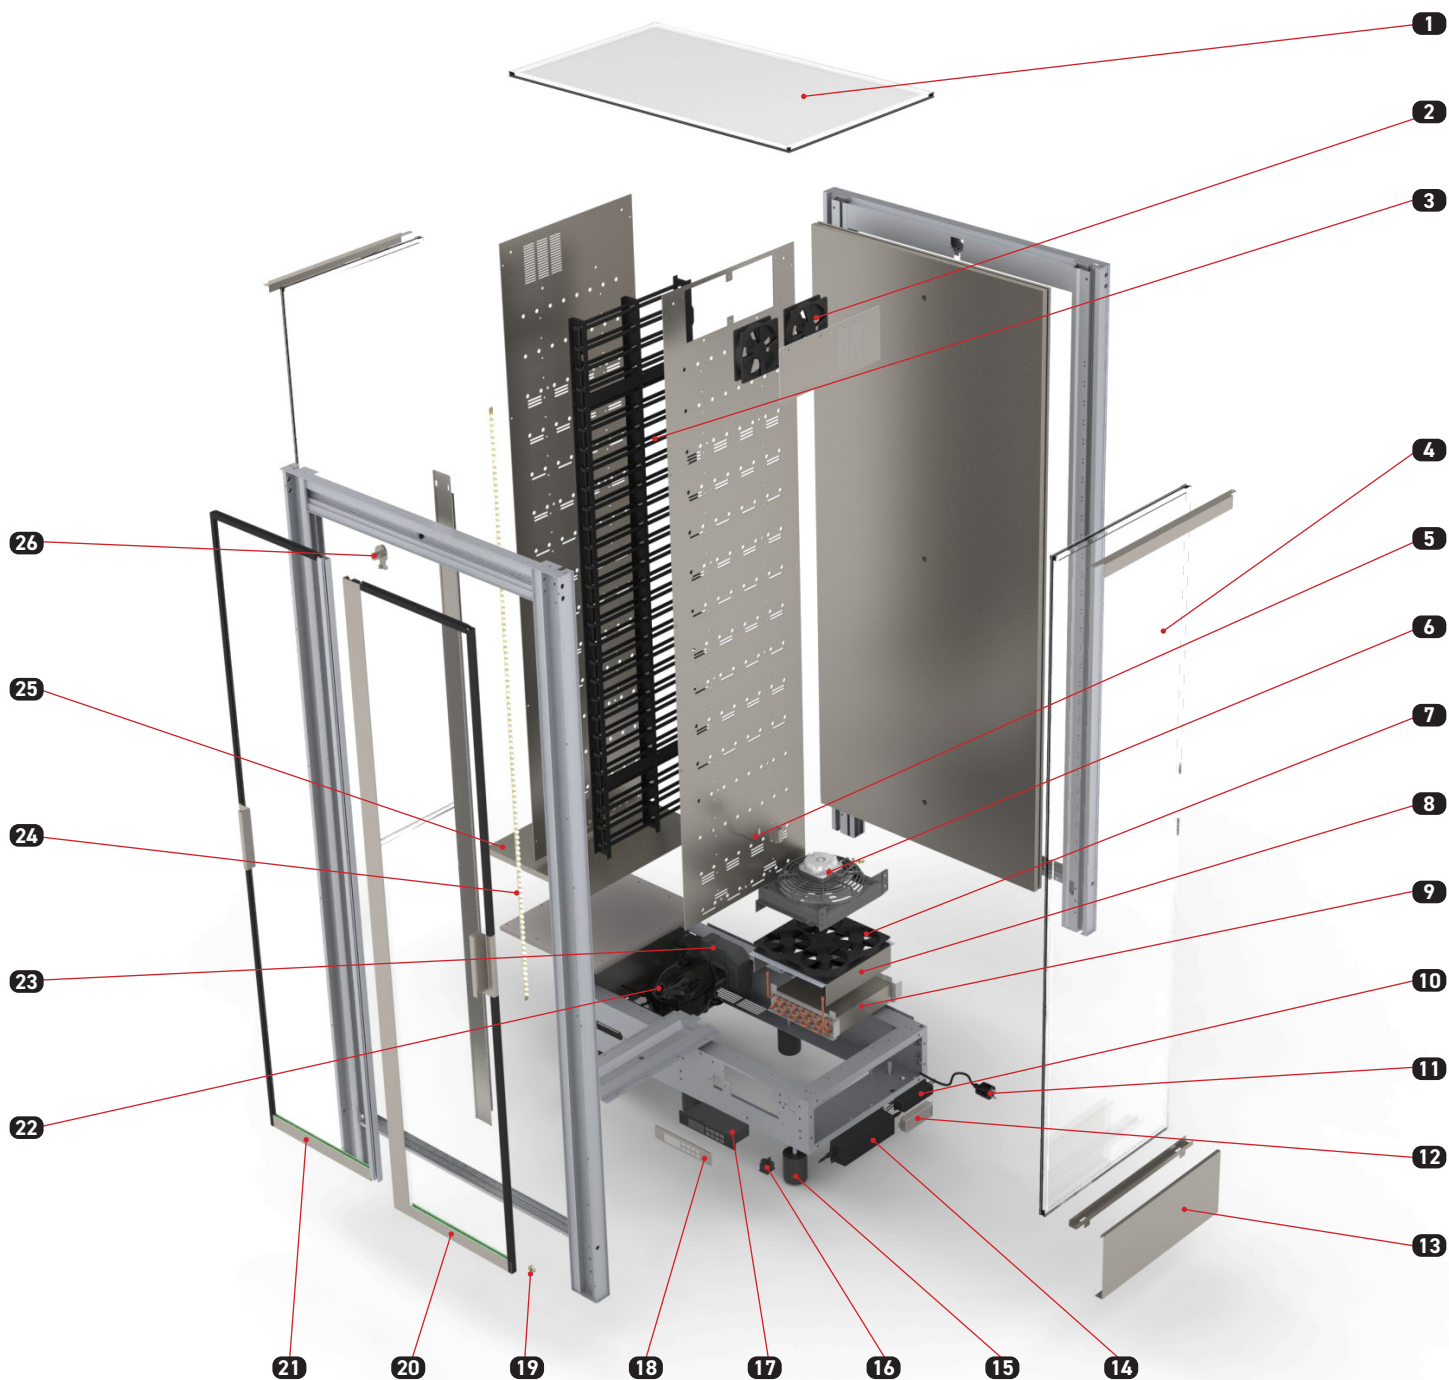

Ersatzteilliste-Explosionszeichnung

Weintemperierschrank **TMV-M12**

[Artikel-Nr.: 446112001]

Code

1 Z-VT-TPTV10	7 Z-CE-VN-12-120-2	13 Z1-FG-TV-CLV...	19 Z-S-RTAT	25 Z1-FG-CV...-PF
2 Z-CE-VN-12-120	8 Z-S-PVC	14 Z-CE-AL-...	20 Z-S-TV10-ADX...	26 Z-FE-SER...
3 Z-CE-EVSR01	9 Z-CE-CDR...-C	15 Z-FE-PD60...	21 Z-S-TV10-ASX...	
4 Z-VT-SLTV10	10 Z-CE-AL-12-...	16 Z-CE-INTLB	22 Z-CE-CPR...	
5 Z-CE-TERDIG04S	11 Z-CE-CAVAL...	17 Z-CE-TERDIG11-...	23 Z-CE-INV13-230	
6 Z-CE-CDR...-MV	12 Z-CE-LEDCONT9	18 Z-CE-TERDIG11-MA...	24 Z-CE-LED...	