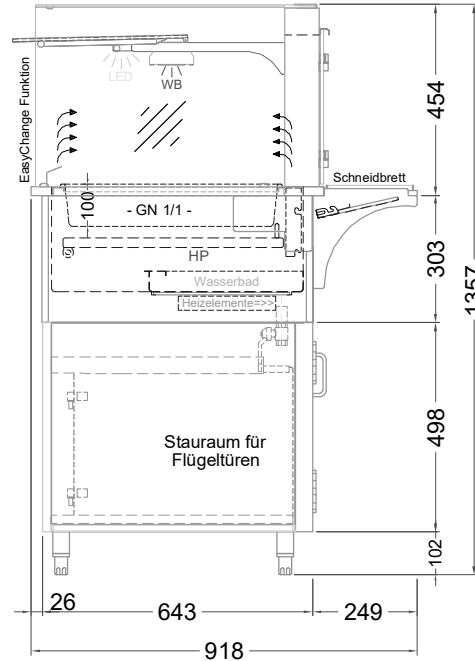

# Masszeichnung

## Einbauwärmeveritrine BASIC Plus E-112-45

(Bedienseite)

(Seitenansicht)

(Kundenseite)

(Grundriss)

LEGENDE:  
LED = LED-Beleuchtung  
WB = Wärmebrücke  
HP = Heizplatte

[Art.Nr.: 520412]

**Basic Plus E-112-45**