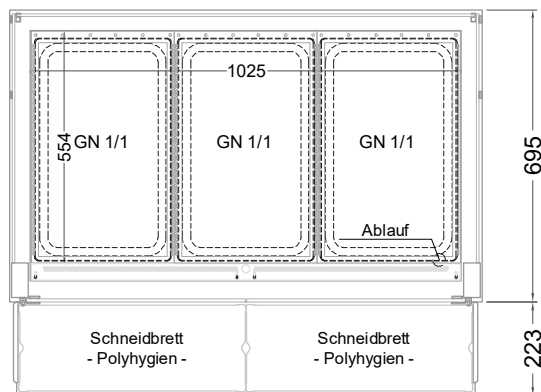

## Einbauwärmeveritrine BASIC Plus E-112-45

(Bedienseite)

(Seitenansicht)

(Kundenseite)

(Grundriss)

LEGENDE:  
LED = LED-Beleuchtung  
WB = Wärmebrücke  
HP = Heizplatte

[Art.Nr.: 520412]

**Basic Plus E-112-45**