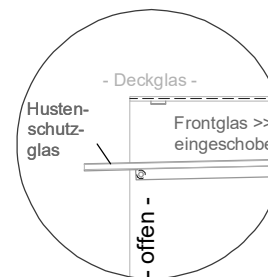

## Einbauwärmeveritrine BASIC Plus E-112-45

(Bedienseite)

(Seitenansicht)

(Kundenseite)

(Grundriss)

LEGENDE:  
LED = LED-Beleuchtung  
WB = Wärmebrücke  
HP = Heizplatte

[Art.Nr.: 520412]

**Basic Plus E-112-45**

(Detail "Easy Change")

(Detail Spiegelsystem)