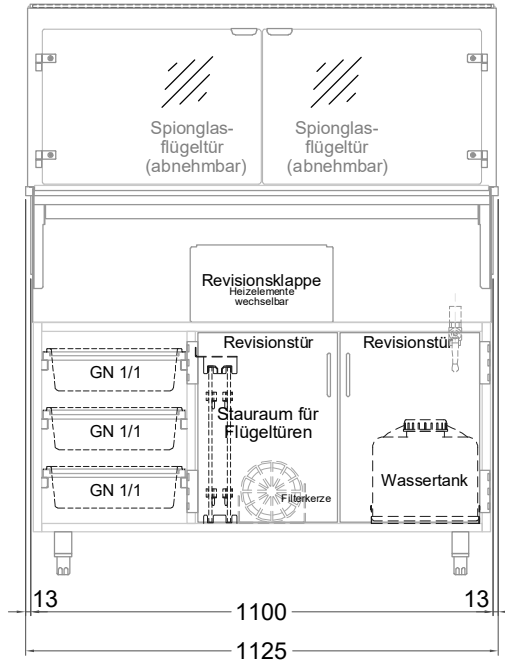

# Masszeichnung

## Einbauwärmeveritrine BASIC Plus E-112-45

(Bedienseite)

(Seitenansicht)

(Kundenseite)

(Grundriss)

LEGENDE:  
LED = LED-Beleuchtung  
WB = Wärmebrücke  
HP = Heizplatte

[Art.Nr.: 520412]

**Basic Plus E-112-45**