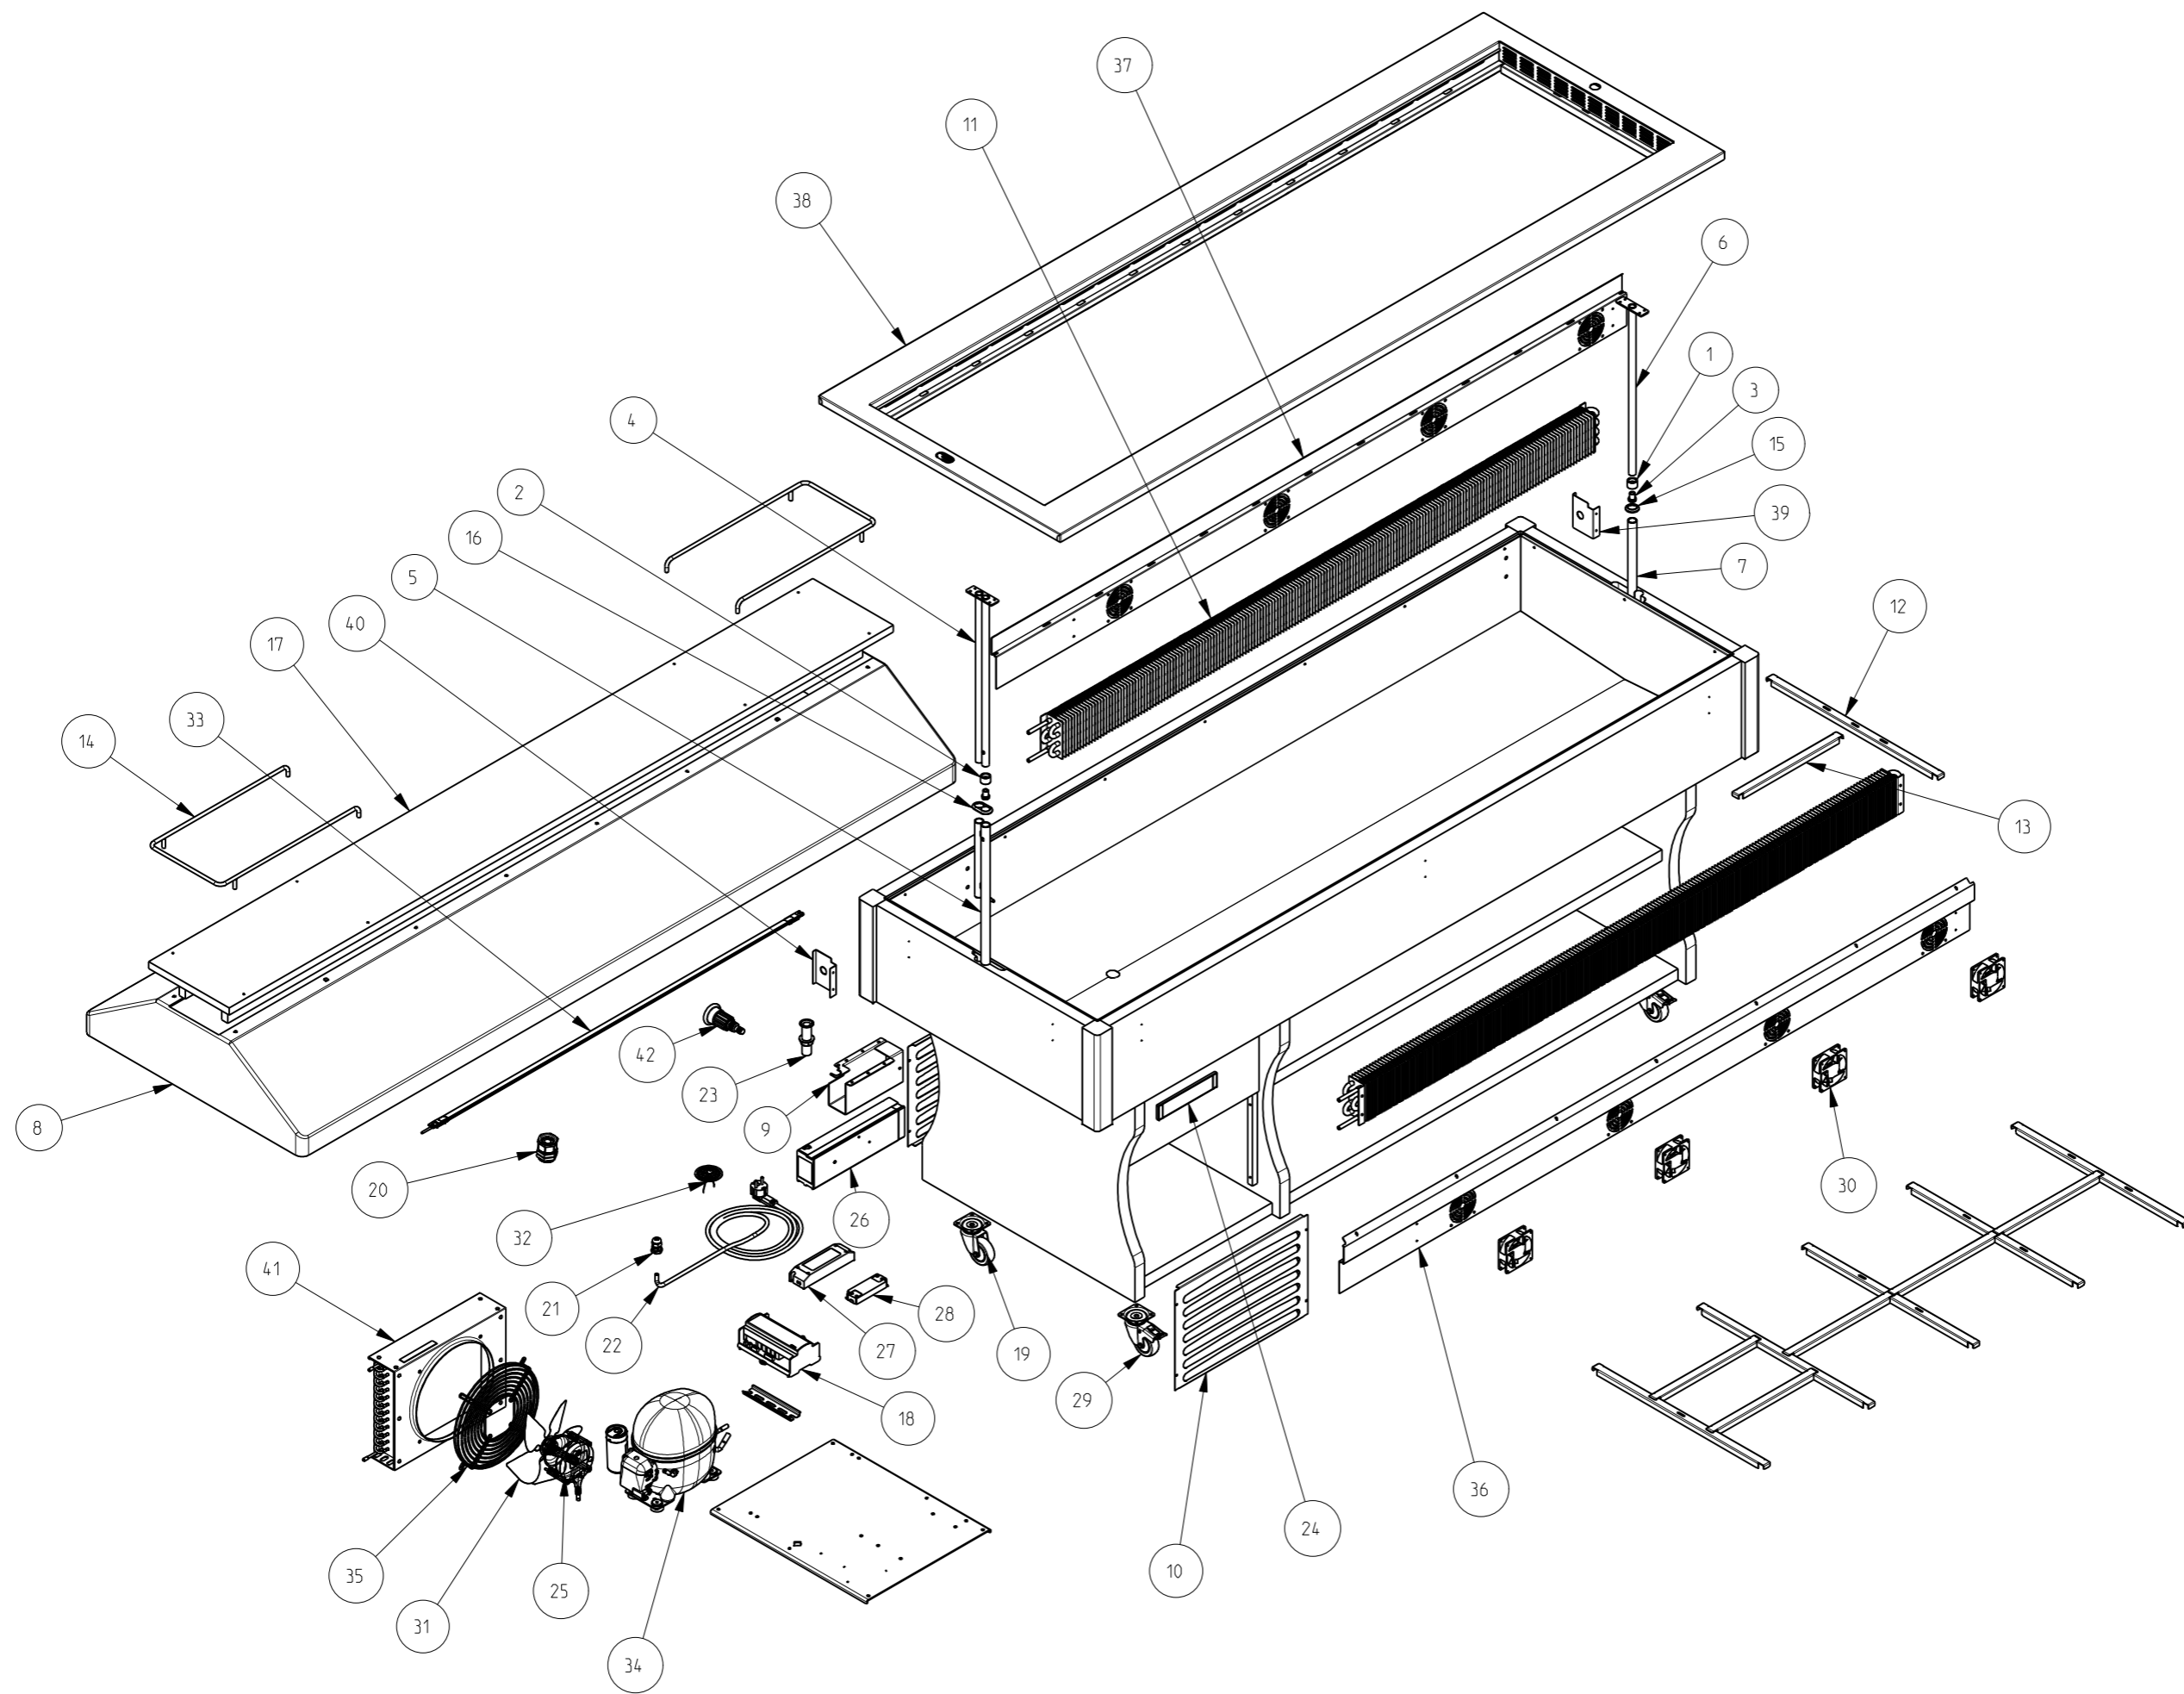

Ersatzteilliste-Explosionszeichnung

Salatbar ISOLA 4 M UM

[Artikel-Nr.: 4554642093]

1	0787001	1 Boccola superiore / Upper bush / Obere Buchse
2	0787002	2 Boccola superiore (spaccata) / Upper bush (w.slit) / Obere Buchse (geteilt)
3	0787003	3 Boccola inferiore / Lower bush / Untere Buchse
4	0787005	4 Sfilo doppio maschio / Double male drive / Doppelt Föhrung
5	0787006	5 Sfilo doppio femmina / Double female drive / Doppelt Föhrung
6	0787007	6 Sfilo singolo maschio / Single male drive / Einzel-Ausschubrohr (Innenteil)
7	0787008	7 Sfilo singolo femmina / Single female drive / Einzel-Ausschubrohr (Außenteil)
8	0780309	8 Cappa / Plexiglas cover / Haube
9	0867008	9 Supporto attuatore / Actuator holder / Lager für Trieb
10	2730335	10 Griglia aerazione / Aeration grid / Belüftungsgitter
11	3201907	11 Evaporatore / Evaporator / Verdampfer
12	3610304	12 Traversa / Traverse / Kreuzarm
13	3610305	13 Traversa / Traverse / Kreuzarm
14	3610317	14 Bordo portacappa / Edge of the Cover holder / Rand der Haube Halter
15	3617001	15 Guarnizione / Gasket / Dichtung
16	3617002	16 Guarnizione / Gasket / Dichtung
17	0780206NS	17 Portacappa / Cover holder / Haube Halter
18	A0787	18 Centralina elettronica / Electronic control / Elektronische Tafel
19	A0830	19 Ruota / Wheel / Rad
20	A6302	20 Pressacavo / Cable clip / Kabelhalter
21	A6303	21 Pressacavo / Cable clip / Kabelhalter
22	A6501	22 Cavo d'alimentazione / Supply cable / Speisekabel
23	A7001	23 Piletta completa / Complete draining pipe / Kunststoffrohr mit Gegenmetter, komplett
24	A0768-11	24 Display / Display / Anzeige
25	B4914	25 Ventilatore / Fan / Ventilator
26	B8303	26 Motoriduttore / Motoreducer / Getriebemotor
27	B8410	27 Alimentatore / Power supply unit / Netzteil
28	B8410	28 Alimentatore / Power supply unit / Netzteil
29	C2421	29 Ruota con freno / Wheel with brake / Rader mit Bremse
30	C5320	30 Ventilatore pre-assemblato / Pre-assembled fan / Vor-zusammengesetzter Fächer
31	D3310	31 Ventola / Fan / Blasebalg
32	E0202	32 Griglia scarico lavabo / Outlet grate / Auslass Gitter
33	E6442	33 Striscia LED / LED Strip / LED-Streifen
34	F0620	34 Compressore / Compressor / Kompressoraggregat
35	F1301	35 Protezione ventilatore / Fan guard / Ventilatorschutz
36	L690304	36 Supporto ventilatore / Fan support / Lüfterslager
37	L690306	37 Supporto ventilatore / Fan support / Lüfterslager
38	L7203/1	38 Supporto traversa / frame support / Stuetztraeger
39	M620308	39 Deflettore (dx)/ Deflector (dx)/ Deflektor (dx)
40	M620309	40 Deflettore / Deflector / Deflektor
41	P331929	41 Condensatore / Condenser / Kondensator
42	X19321	42 Tappo / Plug / Verschuß