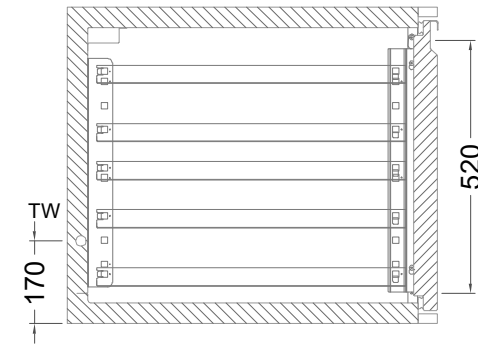

Masszeichnung

Backwarenkühltisch BKZ 2-65-2T I FL (zentralgekuehlt)

[Art.Nr.: 3100741]

BKZ 2-65-2T

- * KL...Kälteleitungen
- * TW...Tauwasser - bauseitiger Siphon und Ablauf erforderlich
- * ⚡ Elektroanschluss