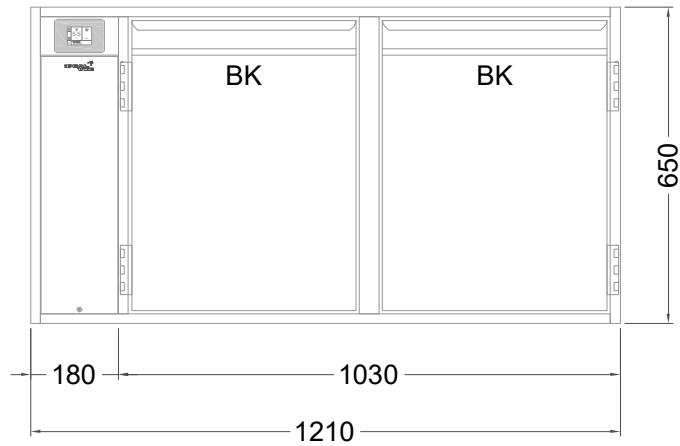

Masszeichnung

Backwarenkühltisch BKZ 2-65-2T I FL (zentralgekuehlt)

[Art.Nr.: 3100741]

BKZ 2-65-2T

- * KL...Kälteleitungen
- * TW...Tauwasser - bauseitiger Siphon und Ablauf erforderlich
- * ⚡ Elektroanschluss