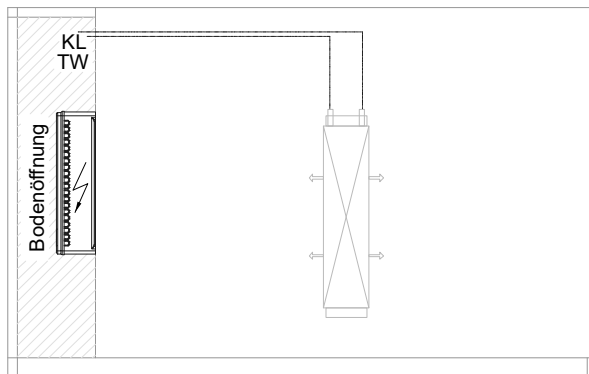

Masszeichnung

Backwarenkühltisch BKZ 2-65-2T I FL (zentralgekuehlt)

[Art.Nr.: 3100741]

BKZ 2-65-2T

- * KL...Kälteleitungen
- * TW...Tauwasser - bauseitiger Siphon und Ablauf erforderlich
- * ⚡ Elektroanschluss