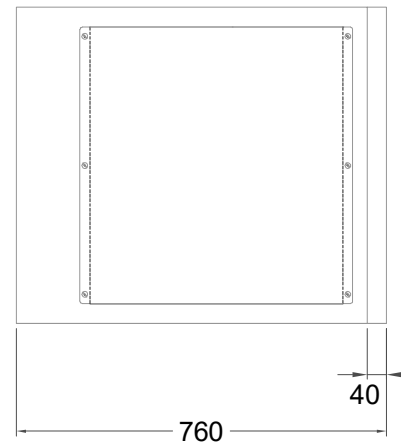

Masszeichnung

Backwarenkühltisch BKZ 2-65-2T I FL (zentralgekuehlt)

[Art.Nr.: 3100741]

BKZ 2-65-2T

- * KL...Kälteleitungen
- * TW...Tauwasser - bauseitiger Siphon und Ablauf erforderlich
- * ⚡ Elektroanschluss