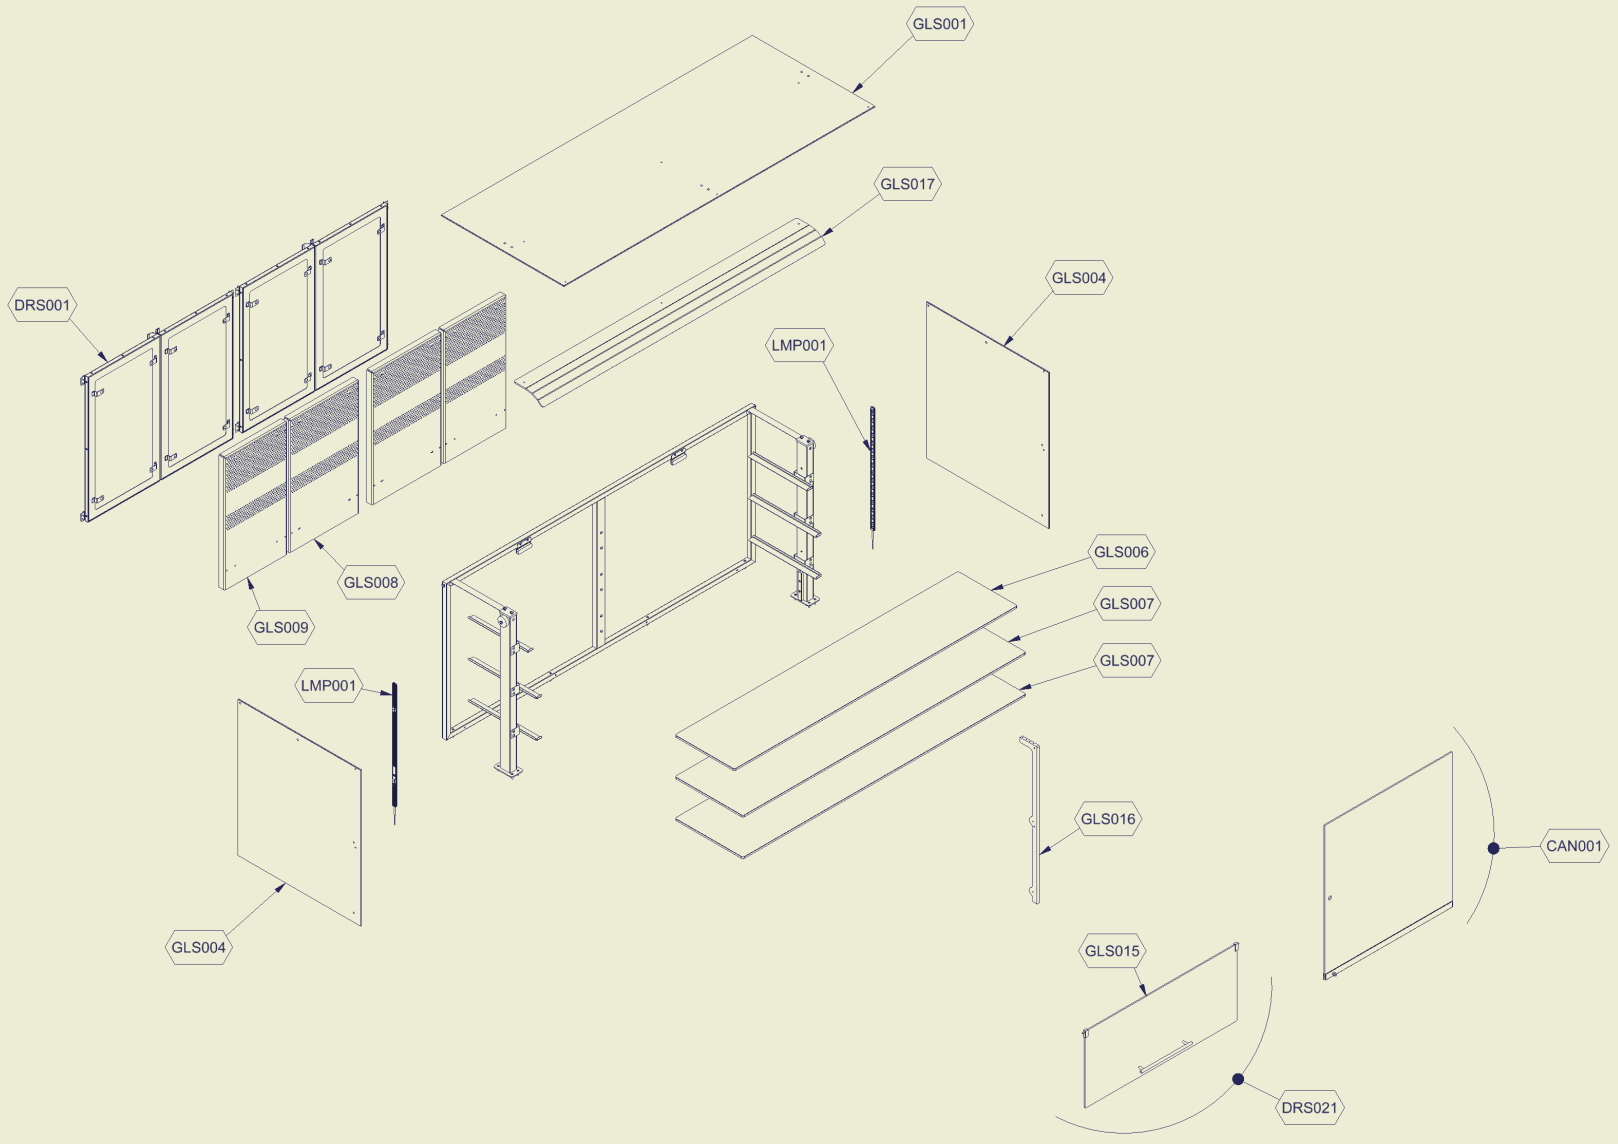

Ersatzteilliste-Explosionszeichnung SALATBAR TR-BLUE 4/1-UMLUFT

[Artikel-Nr.: 434715501]

Codice Assieme	Abkürzung	Beschreibung
RIF.TAR.R02	THE001	PARAMETER DROPIN & BUFFET BLUE R290
72545786	RIV006	SCHULTER UNT.INT.WENGÈ BELÜFTET DROP-IN
72545796	RIV005	SCHULTER UNT.EXT.WENGÈ BELÜFTET DROP-IN
72546796	RIV002	SCHULTER OB.WENGÈ BELÜFTET DROP-IN
72546816	RIV001	SEITENTEIL OB.WENGE' BELÜFTET DROP-IN 4/1
72546896	RIV007	REGAL UNT.WENGÈ BEL.DROP-IN 4/1
72557963	AUM006	GEWINDESTIFT X TÜR DURCHMESSER M5
72791026	RIV003	OBERE AUFBAUPLATTE 4/1 DROP-IN WENGE'
72790514	CAN002	FAHRENDER ÜBERBAU ÜBERDECKUNG DROP-IN 4-1 BELUFTET
SC832	SCE001	SCHALTPLAN ELEKTR.TRADITION KALT
70709316	LBL001	KLEBER EVX 7 TASTEN DROP-IN KALT KEIN MA
72539332	ENG001	MOTOR ROHRFÖRMIG 250 W
74701161	THE003	STROMVERSORGUNG FÜR LED-LAMPEN SELF SLT30-24VFG
74755590	LMP001	LED BAR IP67 1200MM 24V KABEL 2M 2X0.75
73648790	EVA001	VERDAMPFER BELÜFTET NEW 2-4-5/1 DROP-IN
74847159	FAN006	LUFTER ADDA AA1282HB-AT (QA1CF) IP55
74708011	WHE001	ZWILLINGSRAD D.50MM POLYAMID
73670236	SML001	FILTER UCE FIJI QUADRO 4-1
74837032	CND001	KONDENSATOR 279*205*75 SE 602
74845144	GRD001	KORBGITTER FUR LÜFTERFLÜGEL 200-34°
74848151	FAN001	LUFTER 10W 230V L=1500 GITTER UND HINTERE BEFESTIGUNG
74848156	FAN002	SAUGBLATT FÜR LÜFTER 200\34°
74865546	CMP001	KOMPRESSOR EMT6165U R290 230V/50HZ CSIR
74867024	ECP001	ELEKTRISCHE TEILE FÜR KOMPRESSOR EMT6165U