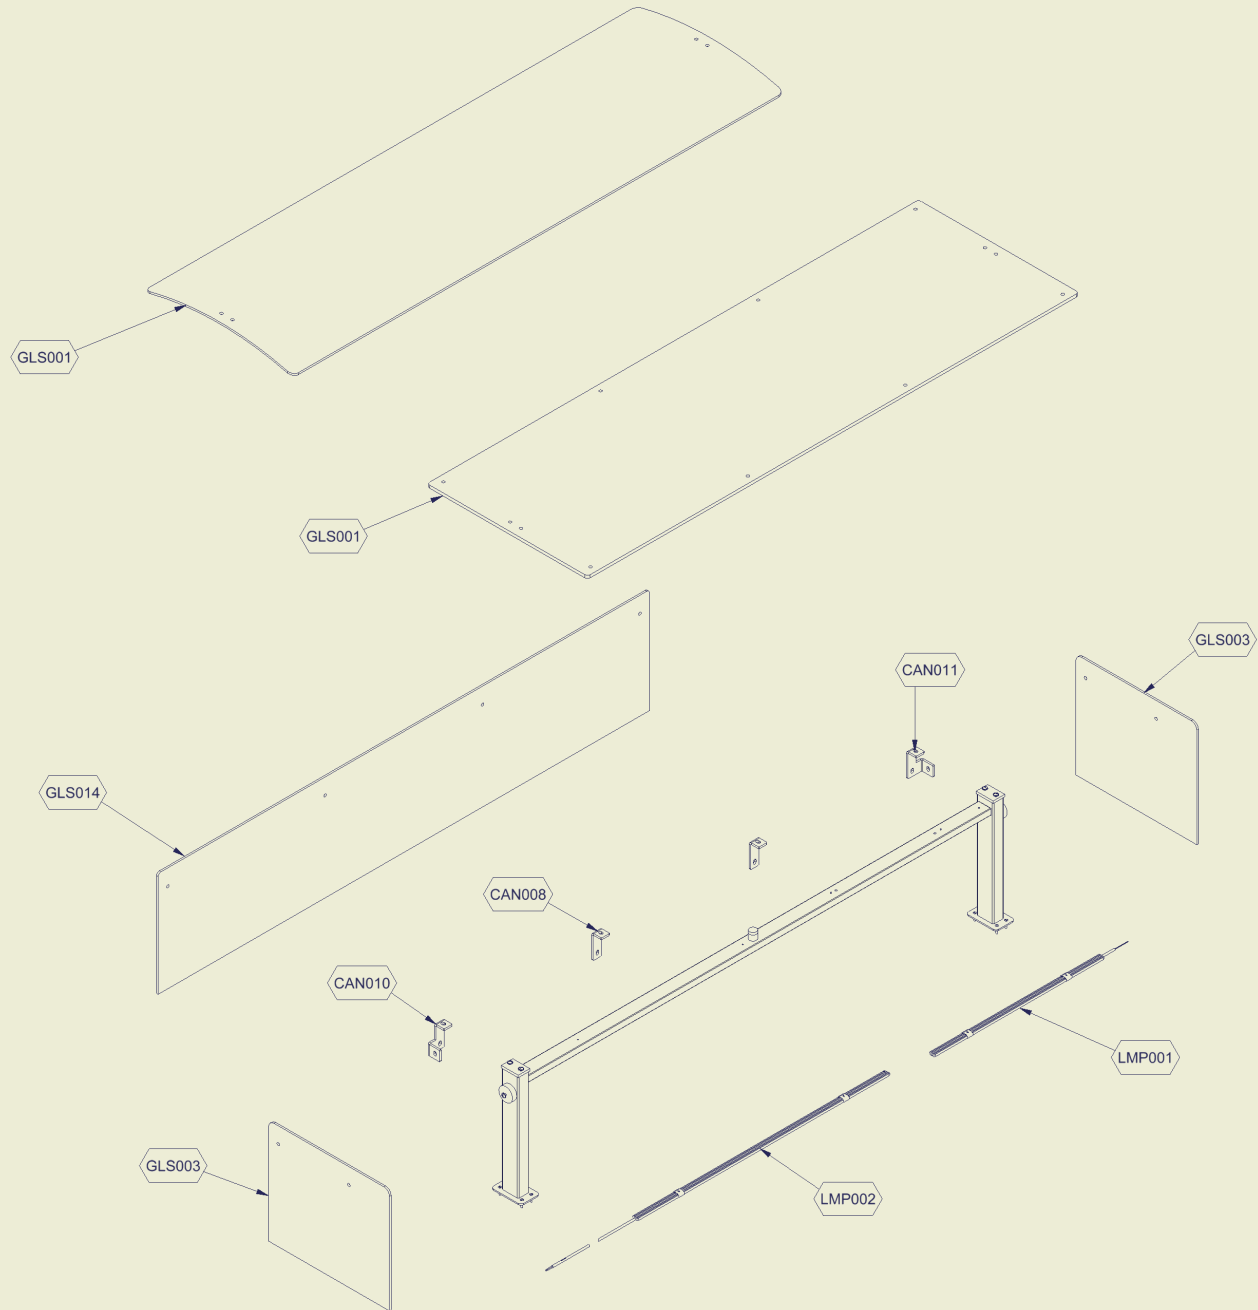

Ersatzteilliste-Explosionszeichnung SALATBAR TR-BLUE 4/1-UMLUFT

[Artikel-Nr.: 434715501]

Codice Assieme	Abkürzung	Beschreibung
RIF.TAR.R02	THE001	PARAMETER DROPIN & BUFFET BLUE R290
72545786	RIV006	SCHULTER UNT.INT.WENGÈ BELÜFTET DROP-IN
72545796	RIV005	SCHULTER UNT.EXT.WENGÈ BELÜFTET DROP-IN
72546796	RIV002	SCHULTER OB.WENGÈ BELÜFTET DROP-IN
72546816	RIV001	SEITENTEIL OB.WENGE' BELÜFTET DROP-IN 4/1
72546896	RIV007	REGAL UNT.WENGÈ BEL.DROP-IN 4/1
72557963	AUM006	GEWINDESTIFT X TÜR DURCHMESSER M5
72791026	RIV003	OBERE AUFBAUPLATTE 4/1 DROP-IN WENGE'
72790514	CAN002	FAHRENDER ÜBERBAU ÜBERDECKUNG DROP-IN 4-1 BELUFTET
SC832	SCE001	SCHALTPLAN ELEKTR.TRADITION KALT
70709316	LBL001	KLEBER EVX 7 TASTEN DROP-IN KALT KEIN MA
72539332	ENG001	MOTOR ROHRFÖRMIG 250 W
74701161	THE003	STROMVERSORGUNG FÜR LED-LAMPEN SELF SLT30-24VFG
74755590	LMP001	LED BAR IP67 1200MM 24V KABEL 2M 2X0.75
73648790	EVA001	VERDAMPFER BELÜFTET NEW 2-4-5/1 DROP-IN
74847159	FAN006	LUFTER ADDA AA1282HB-AT (QA1CF) IP55
74708011	WHE001	ZWILLINGSRAD D.50MM POLYAMID
73670236	SML001	FILTER UCE FIJI QUADRO 4-1
74837032	CND001	KONDENSATOR 279*205*75 SE 602
74845144	GRD001	KORBGITTER FUR LÜFTERFLÜGEL 200-34°
74848151	FAN001	LUFTER 10W 230V L=1500 GITTER UND HINTERE BEFESTIGUNG
74848156	FAN002	SAUGBLATT FÜR LÜFTER 200\34°
74865546	CMP001	KOMPRESSOR EMT6165U R290 230V/50HZ CSIR
74867024	ECP001	ELEKTRISCHE TEILE FÜR KOMPRESSOR EMT6165U