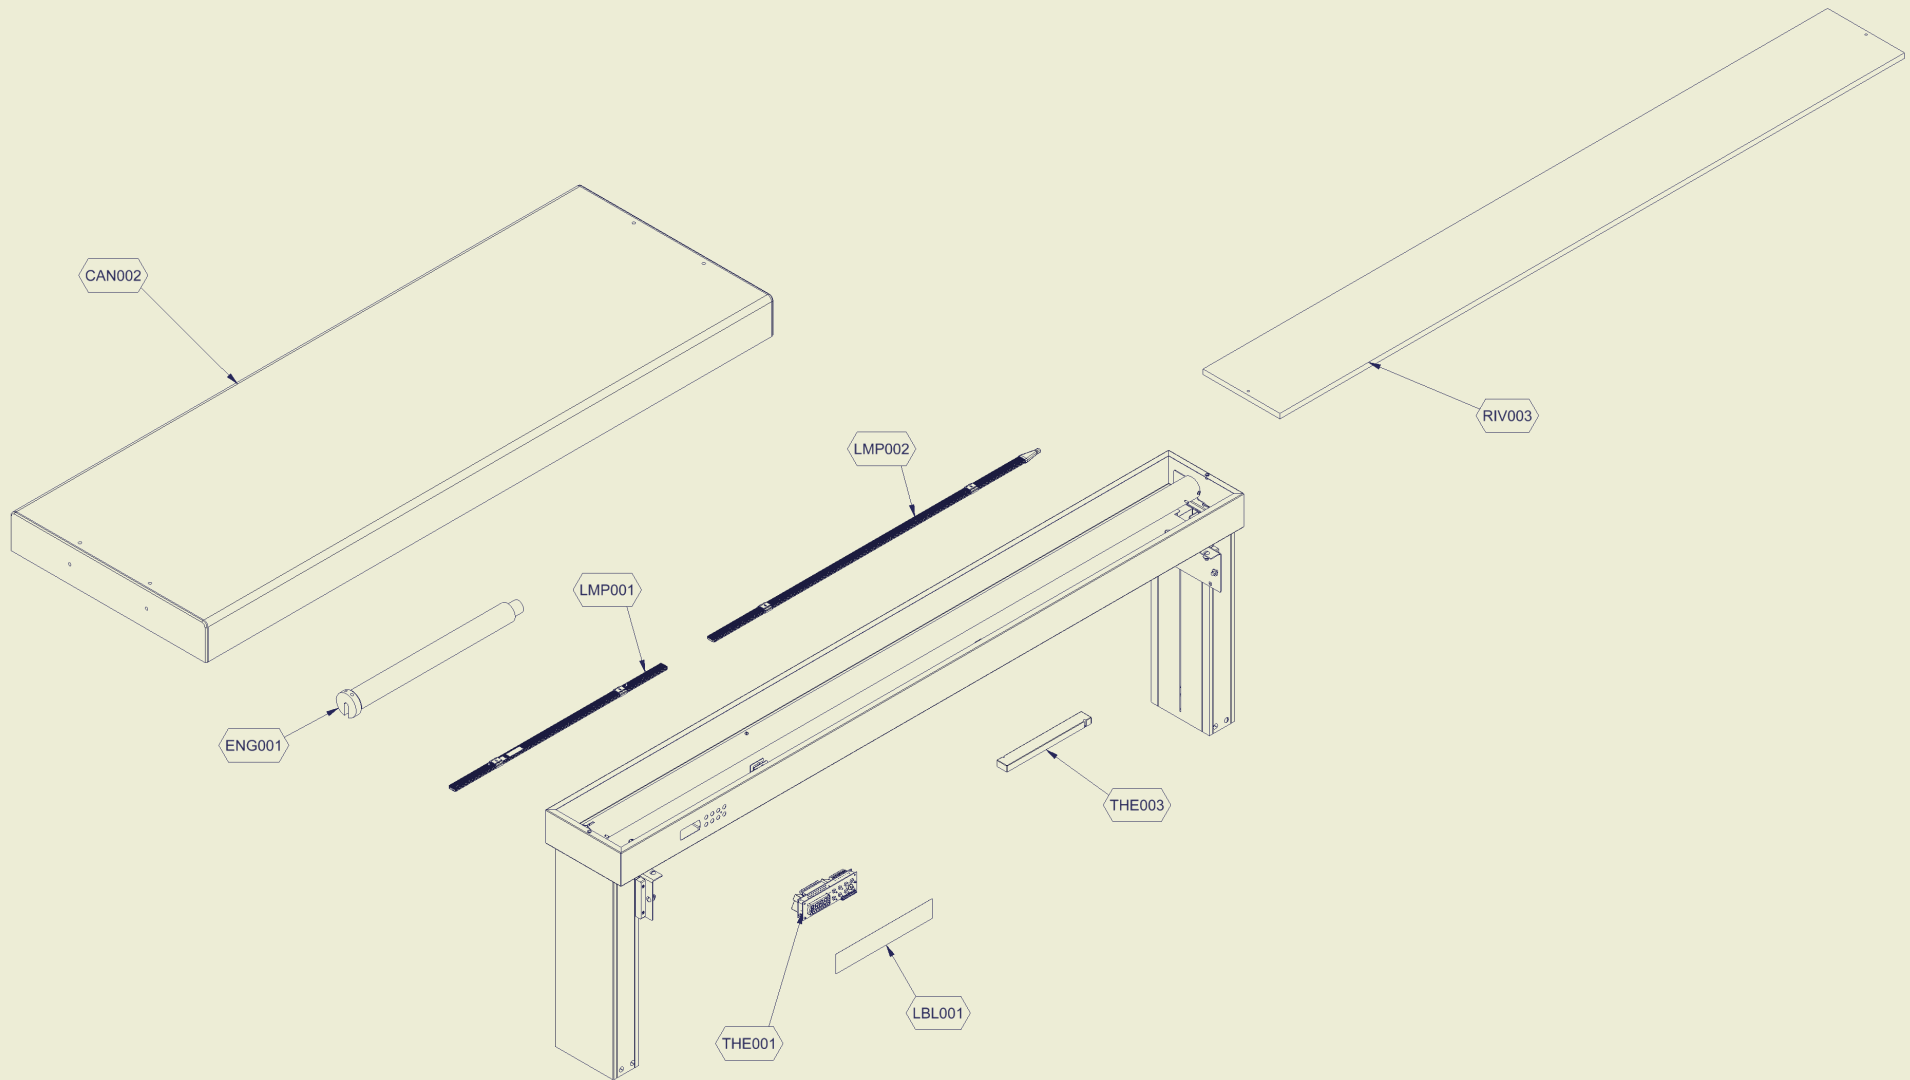

Ersatzteilliste-Explosionszeichnung SALATBAR TR-BLUE 4/1-UMLUFT

[Artikel-Nr.: 434715501]

Codice Assieme	Abkürzung	Beschreibung
RIF.TAR.R02	THE001	PARAMETER DROPIN & BUFFET BLUE R290
72545786	RIV006	SCHULTER UNT.INT.WENGÈ BELÜFTET DROP-IN
72545796	RIV005	SCHULTER UNT.EXT.WENGÈ BELÜFTET DROP-IN
72546796	RIV002	SCHULTER OB.WENGÈ BELÜFTET DROP-IN
72546816	RIV001	SEITENTEIL OB.WENGE' BELÜFTET DROP-IN 4/1
72546896	RIV007	REGAL UNT.WENGÈ BEL.DROP-IN 4/1
72557963	AUM006	GEWINDESTIFT X TÜR DURCHMESSER M5
72791026	RIV003	OBERE AUFBAUPLATTE 4/1 DROP-IN WENGE'
72790514	CAN002	FAHRENDER ÜBERBAU ÜBERDECKUNG DROP-IN 4-1 BELUFTET
SC832	SCE001	SCHALTPLAN ELEKTR.TRADITION KALT
70709316	LBL001	KLEBER EVX 7 TASTEN DROP-IN KALT KEIN MA
72539332	ENG001	MOTOR ROHRFÖRMIG 250 W
74701161	THE003	STROMVERSORGUNG FÜR LED-LAMPEN SELF SLT30-24VFG
74755590	LMP001	LED BAR IP67 1200MM 24V KABEL 2M 2X0.75
73648790	EVA001	VERDAMPFER BELÜFTET NEW 2-4-5/1 DROP-IN
74847159	FAN006	LUFTER ADDA AA1282HB-AT (QA1CF) IP55
74708011	WHE001	ZWILLINGSRAD D.50MM POLYAMID
73670236	SML001	FILTER UCE FIJI QUADRO 4-1
74837032	CND001	KONDENSATOR 279*205*75 SE 602
74845144	GRD001	KORBGITTER FUR LÜFTERFLÜGEL 200-34°
74848151	FAN001	LUFTER 10W 230V L=1500 GITTER UND HINTERE BEFESTIGUNG
74848156	FAN002	SAUGBLATT FÜR LÜFTER 200\34°
74865546	CMP001	KOMPRESSOR EMT6165U R290 230V/50HZ CSIR
74867024	ECP001	ELEKTRISCHE TEILE FÜR KOMPRESSOR EMT6165U