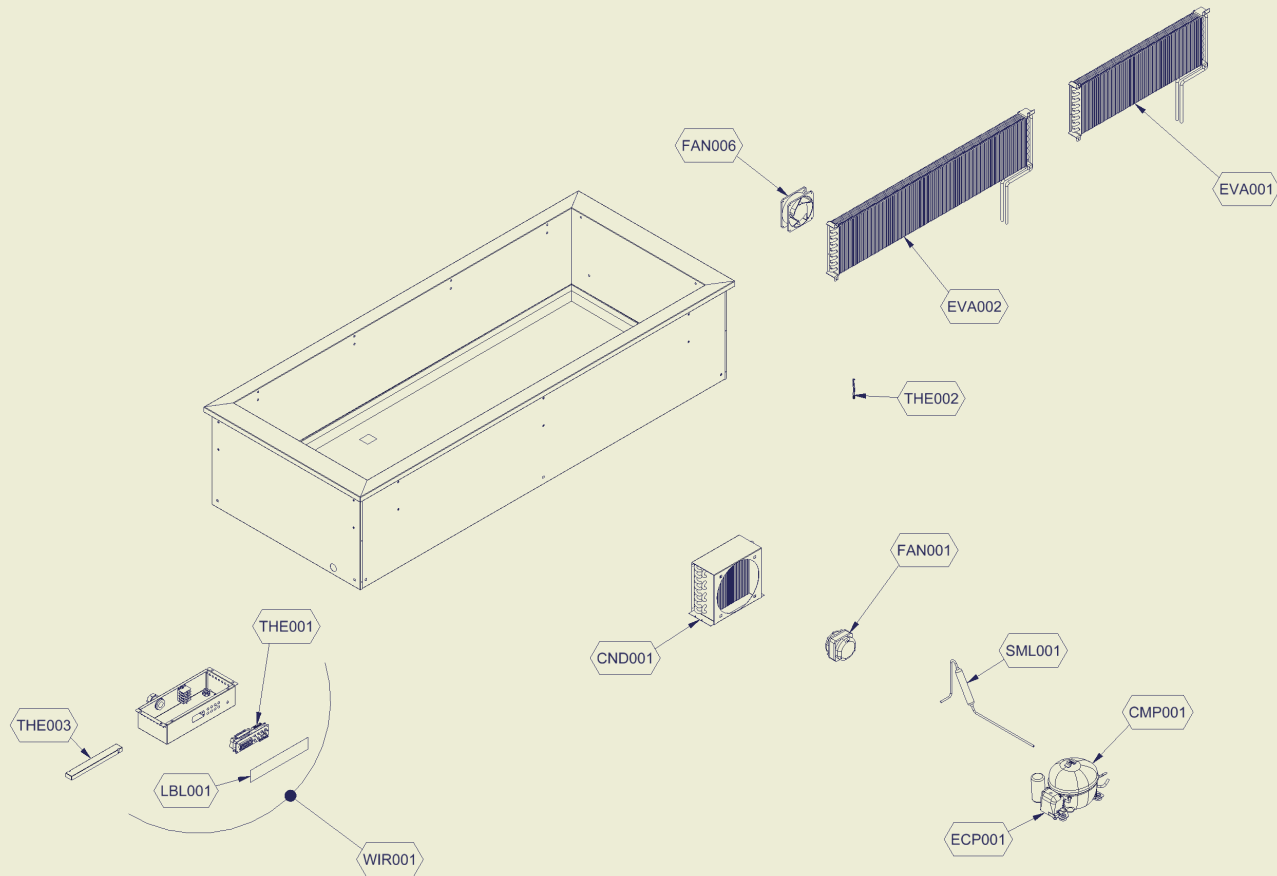

Ersatzteilliste-Explosionszeichnung SALATBAR TR-BLUE 4/1-UMLUFT

[Artikel-Nr.: 434715501]

Codice Assieme	Abkürzung	Beschreibung
RIF.TAR.R02	THE001	PARAMETER DROPIN & BUFFET BLUE R290
72545786	RIV006	SCHULTER UNT.INT.WENGÈ BELÜFTET DROP-IN
72545796	RIV005	SCHULTER UNT.EXT.WENGÈ BELÜFTET DROP-IN
72546796	RIV002	SCHULTER OB.WENGÈ BELÜFTET DROP-IN
72546816	RIV001	SEITENTEIL OB.WENGE' BELÜFTET DROP-IN 4/1
72546896	RIV007	REGAL UNT.WENGÈ BEL.DROP-IN 4/1
72557963	AUM006	GEWINDESTIFT X TÜR DURCHMESSER M5
72791026	RIV003	OBERE AUFBAUPLATTE 4/1 DROP-IN WENGE'
72790514	CAN002	FAHRENDER ÜBERBAU ÜBERDECKUNG DROP-IN 4-1 BELUFTET
SC832	SCE001	SCHALTPLAN ELEKTR.TRADITION KALT
70709316	LBL001	KLEBER EVX 7 TASTEN DROP-IN KALT KEIN MA
72539332	ENG001	MOTOR ROHRFÖRMIG 250 W
74701161	THE003	STROMVERSORGUNG FÜR LED-LAMPEN SELF SLT30-24VFG
74755590	LMP001	LED BAR IP67 1200MM 24V KABEL 2M 2X0.75
73648790	EVA001	VERDAMPFER BELÜFTET NEW 2-4-5/1 DROP-IN
74847159	FAN006	LUFTER ADDA AA1282HB-AT (QA1CF) IP55
74708011	WHE001	ZWILLINGSRAD D.50MM POLYAMID
73670236	SML001	FILTER UCE FIJI QUADRO 4-1
74837032	CND001	KONDENSATOR 279*205*75 SE 602
74845144	GRD001	KORBGITTER FUR LÜFTERFLÜGEL 200-34°
74848151	FAN001	LUFTER 10W 230V L=1500 GITTER UND HINTERE BEFESTIGUNG
74848156	FAN002	SAUGBLATT FÜR LÜFTER 200\34°
74865546	CMP001	KOMPRESSOR EMT6165U R290 230V/50HZ CSIR
74867024	ECP001	ELEKTRISCHE TEILE FÜR KOMPRESSOR EMT6165U