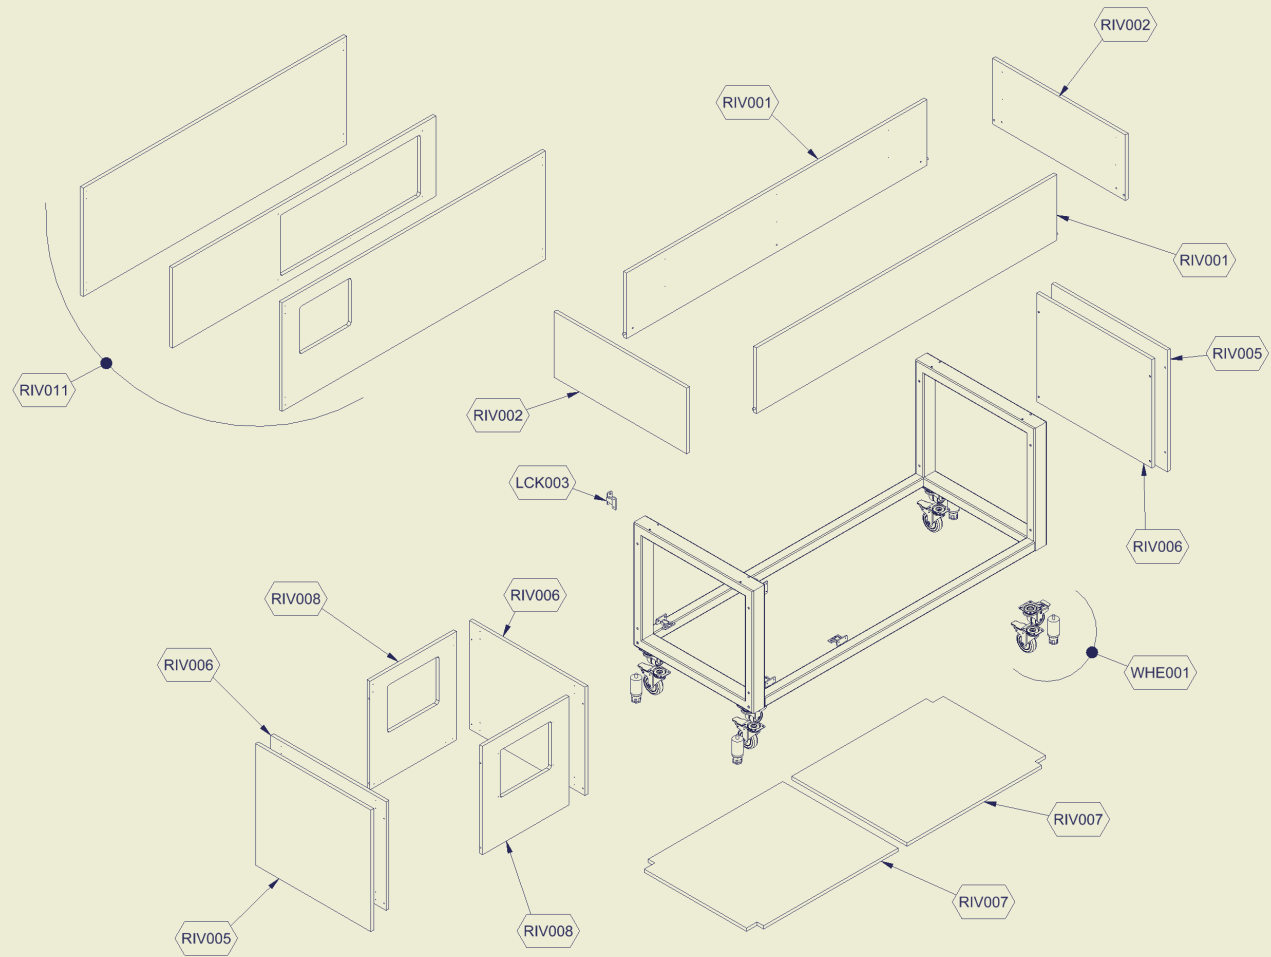

Ersatzteilliste-Explosionszeichnung SALATBAR TR-BLUE 4/1-UMLUFT

[Artikel-Nr.: 434715501]

Codice Assieme	Abkürzung	Beschreibung
RIF.TAR.R02	THE001	PARAMETER DROPIN & BUFFET BLUE R290
72545786	RIV006	SCHULTER UNT.INT.WENGÈ BELÜFTET DROP-IN
72545796	RIV005	SCHULTER UNT.EXT.WENGÈ BELÜFTET DROP-IN
72546796	RIV002	SCHULTER OB.WENGÈ BELÜFTET DROP-IN
72546816	RIV001	SEITENTEIL OB.WENGE' BELÜFTET DROP-IN 4/1
72546896	RIV007	REGAL UNT.WENGÈ BEL.DROP-IN 4/1
72557963	AUM006	GEWINDESTIFT X TÜR DURCHMESSER M5
72791026	RIV003	OBERE AUFBAUPLATTE 4/1 DROP-IN WENGE'
72790514	CAN002	FAHRENDER ÜBERBAU ÜBERDECKUNG DROP-IN 4-1 BELUFTET
SC832	SCE001	SCHALTPLAN ELEKTR.TRADITION KALT
70709316	LBL001	KLEBER EVX 7 TASTEN DROP-IN KALT KEIN MA
72539332	ENG001	MOTOR ROHRFÖRMIG 250 W
74701161	THE003	STROMVERSORGUNG FÜR LED-LAMPEN SELF SLT30-24VFG
74755590	LMP001	LED BAR IP67 1200MM 24V KABEL 2M 2X0.75
73648790	EVA001	VERDAMPFER BELÜFTET NEW 2-4-5/1 DROP-IN
74847159	FAN006	LUFTER ADDA AA1282HB-AT (QA1CF) IP55
74708011	WHE001	ZWILLINGSRAD D.50MM POLYAMID
73670236	SML001	FILTER UCE FIJI QUADRO 4-1
74837032	CND001	KONDENSATOR 279*205*75 SE 602
74845144	GRD001	KORBGITTER FUR LÜFTERFLÜGEL 200-34°
74848151	FAN001	LUFTER 10W 230V L=1500 GITTER UND HINTERE BEFESTIGUNG
74848156	FAN002	SAUGBLATT FÜR LÜFTER 200\34°
74865546	CMP001	KOMPRESSOR EMT6165U R290 230V/50HZ CSIR
74867024	ECP001	ELEKTRISCHE TEILE FÜR KOMPRESSOR EMT6165U