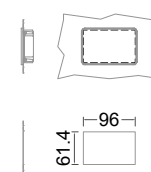

Displayeinbau

Montage in Edelstahl

Standard