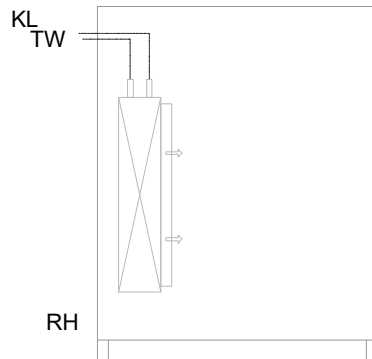

## Kühltisch (1 Abteil) UBZ 1-56-1T IFR (zentralgekuehlt)

[Art.Nr.: 31000612]

**UBZ 1-56-1T**

- \* KL...Kälteleitungen
- \* TW...Tauwasser - bauseitiger Siphon und Ablauf erforderlich
- \* ⚡ Verdrahtung bis Klemmkasten