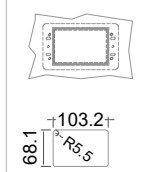

hinter der Blende