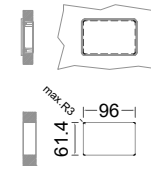

Montage in Holzblende

Standard