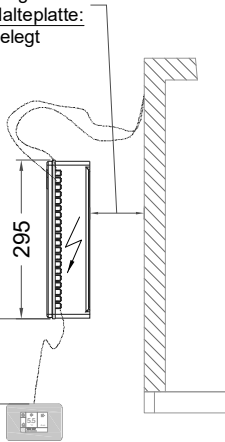

## Kühltisch (1 Abteil) UBZ 1-56-1T IFR (zentralgekuehlt)

[Art.Nr.: 31000612]

**UBZ 1-56-1T**

- \* KL...Kälteleitungen
- \* TW...Tauwasser - bauseitiger Siphon und Ablauf erforderlich
- \* ⚡ Verdrahtung bis Klemmkasten

**UB 1-56-xx**

- \* KL...Kälteleitungen
- \* TW...Tauwasser - Siphon und bauseitiger Ablauf erforderlich
- \* RH...Rahmenheizung

### Leitungslängen

Leitungslängen:  
serienmäßig ~1 m  
Elektro-Halteplatte:  
lose beigelegt

Displaykabel Länge 1.5 m,  
(bis max. 3 m verfügbar)

Leitungslängen:  
serienmäßig ~1 m  
Elektro-Halteplatte:  
lose beigelegt