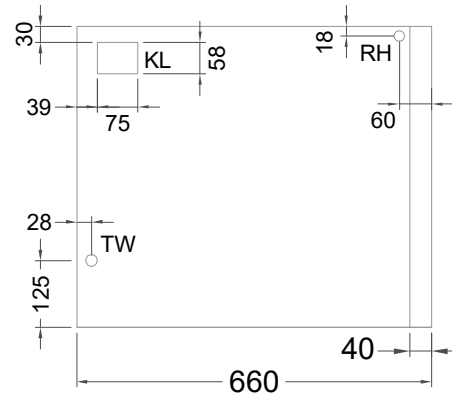

## Kühltisch (1 Abteil) UBZ 1-56-1T IFR (zentralgekuehlt)

[Art.Nr.: 31000612]

**UBZ 1-56-1T**

- \* KL...Kälteleitungen
- \* TW...Tauwasser - bauseitiger Siphon und Ablauf erforderlich
- \* ⚡ Verdrahtung bis Klemmkasten

### Leitungslängen

Leitungslängen:  
serienmäßig ~1 m  
Elektro-Halteplatte:  
lose beigelegt

Displaykabel Länge 1.5 m,  
(bis max. 3 m verfügbar)

Leitungslängen:  
serienmäßig ~1 m  
Elektro-Halteplatte:  
lose beigelegt

Displaykabel Länge 1.5 m,  
(bis max. 3 m verfügbar)