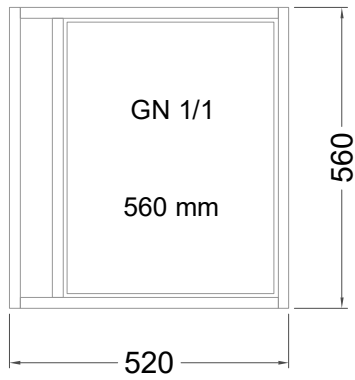

# Masszeichnung

## Kühltisch (1 Abteil) UBZ 1-56-1T IFR (zentralgekuehlt)

[Art.Nr.: 31000612]

**UBZ 1-56-1T**

- \* KL...Kälteleitungen
- \* TW...Tauwasser - bauseitiger Siphon und Ablauf erforderlich
- \* ⚡ Verdrahtung bis Klemmkasten

### Leitungslängen

Leitungslängen:  
serienmäßig ~1 m  
Elektro-Halteplatte:  
lose beigelegt

Displaykabel Länge 1.5 m,  
(bis max. 3 m verfügbar)

Leitungslängen:  
serienmäßig ~1 m  
Elektro-Halteplatte:  
lose beigelegt

Displaykabel Länge 1.5 m,  
(bis max. 3 m verfügbar)