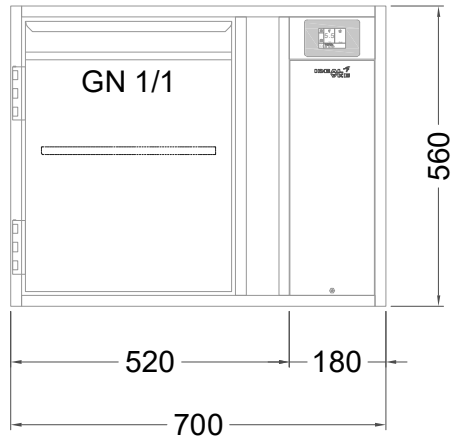

# Masszeichnung

## Kühltisch (1 Abteil) UBZ 1-56-1T IFR (zentralgekuehlt)

[Art.Nr.: 31000612]

**UBZ 1-56-1T**

- \* KL...Kälteleitungen
- \* TW...Tauwasser - bauseitiger Siphon und Ablauf erforderlich
- \* ⚡ Verdrahtung bis Klemmkasten

### Leitungslängen

Leitungslängen:  
serienmäßig ~1 m  
Elektro-Halteplatte:  
lose beigelegt

Displaykabel Länge 1.5 m,  
(bis max. 3 m verfügbar)

Leitungslängen:  
serienmäßig ~1 m  
Elektro-Halteplatte:  
lose beigelegt

Displaykabel Länge 1.5 m,  
(bis max. 3 m verfügbar)