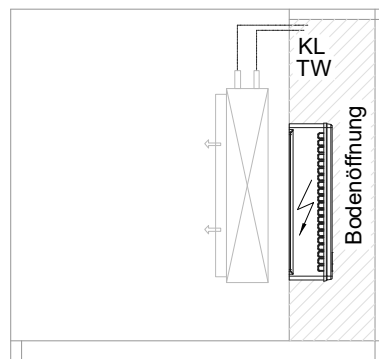

## Kühltisch (1 Abteil) UBZ 1-56-1T IFR (zentralgekuehlt)

[Art.Nr.: 31000612]

**UBZ 1-56-1T**

- \* KL...Kälteleitungen
- \* TW...Tauwasser - bauseitiger Siphon und Ablauf erforderlich
- \* ⚡ Verdrahtung bis Klemmkasten

### Leitungslängen

Leitungslängen:  
serienmäßig ~1 m  
Elektro-Halteplatte:  
lose beigelegt

Displaykabel Länge 1.5 m,  
(bis max. 3 m verfügbar)

Leitungslängen:  
serienmäßig ~1 m  
Elektro-Halteplatte:  
lose beigelegt