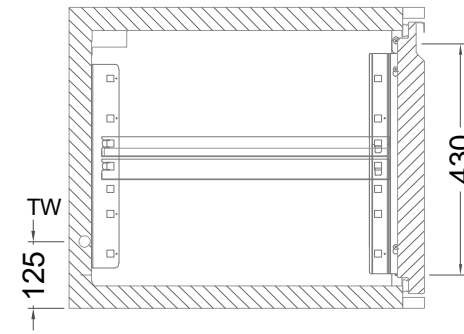

## Kühltisch (1 Abteil) UBZ 1-56-1T IFR (zentralgekuehlt)

[Art.Nr.: 31000612]

**UBZ 1-56-1T**

- \* KL...Kälteleitungen
- \* TW...Tauwasser - bauseitiger Siphon und Ablauf erforderlich
- \* ⚡ Verdrahtung bis Klemmkasten

### Leitungslängen

Leitungslängen:  
serienmäßig ~1 m  
Elektro-Halteplatte:  
lose beigelegt

Displaykabel Länge 1.5 m,  
(bis max. 3 m verfügbar)

Leitungslängen:  
serienmäßig ~1 m  
Elektro-Halteplatte:  
lose beigelegt