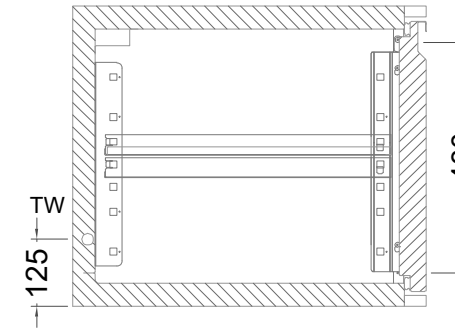

## Kühltisch (1 Abteil) UBZ 1-56-1T IFR (zentralgekuehlt)

[Art.Nr.: 31000612]

**UBZ 1-56-1T**

- \* KL...Kälteleitungen
- \* TW...Tauwasser - bauseitiger Siphon und Ablauf erforderlich
- \* ⚡ Verdrahtung bis Klemmkasten

### Leitungslängen

Leitungslängen:  
serienmäßig ~1 m  
Elektro-Halteplatte:  
lose beigelegt

Displaykabel Länge 1.5 m,  
(bis max. 3 m verfügbar)

Leitungslängen:  
serienmäßig ~1 m  
Elektro-Halteplatte:  
lose beigelegt