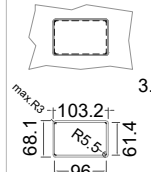

flächenbündig