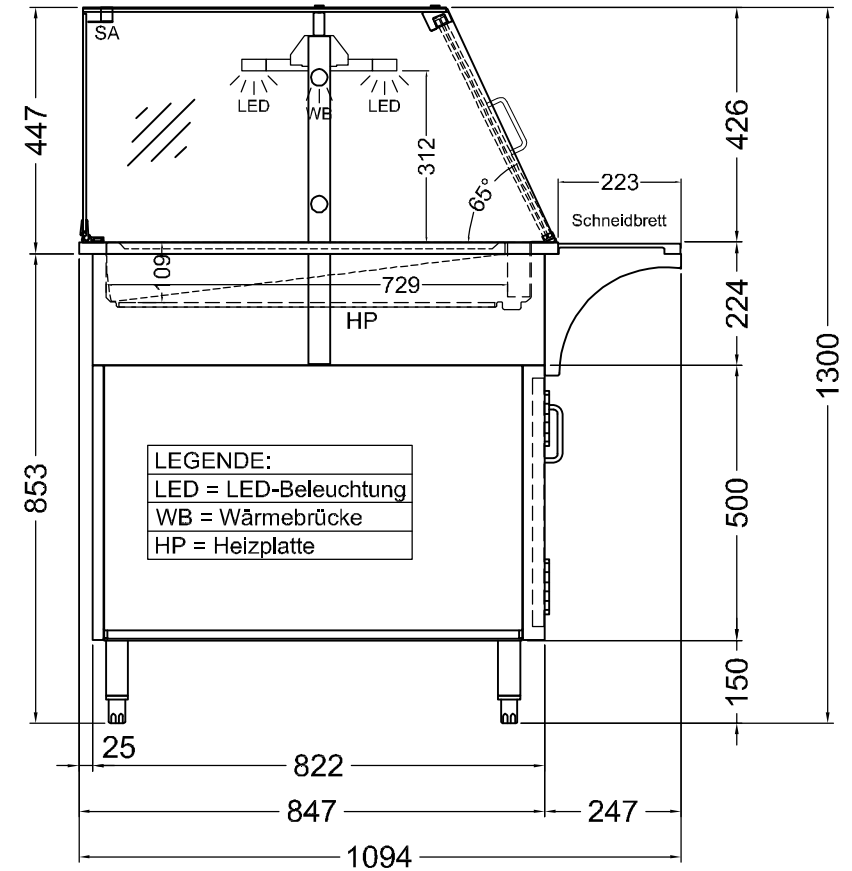

# Masszeichnung

## Einbauwärmeveritine DEEP COMFORT GE-183-44

[Artikel-Nr.: 484535570]

(Grundriss)