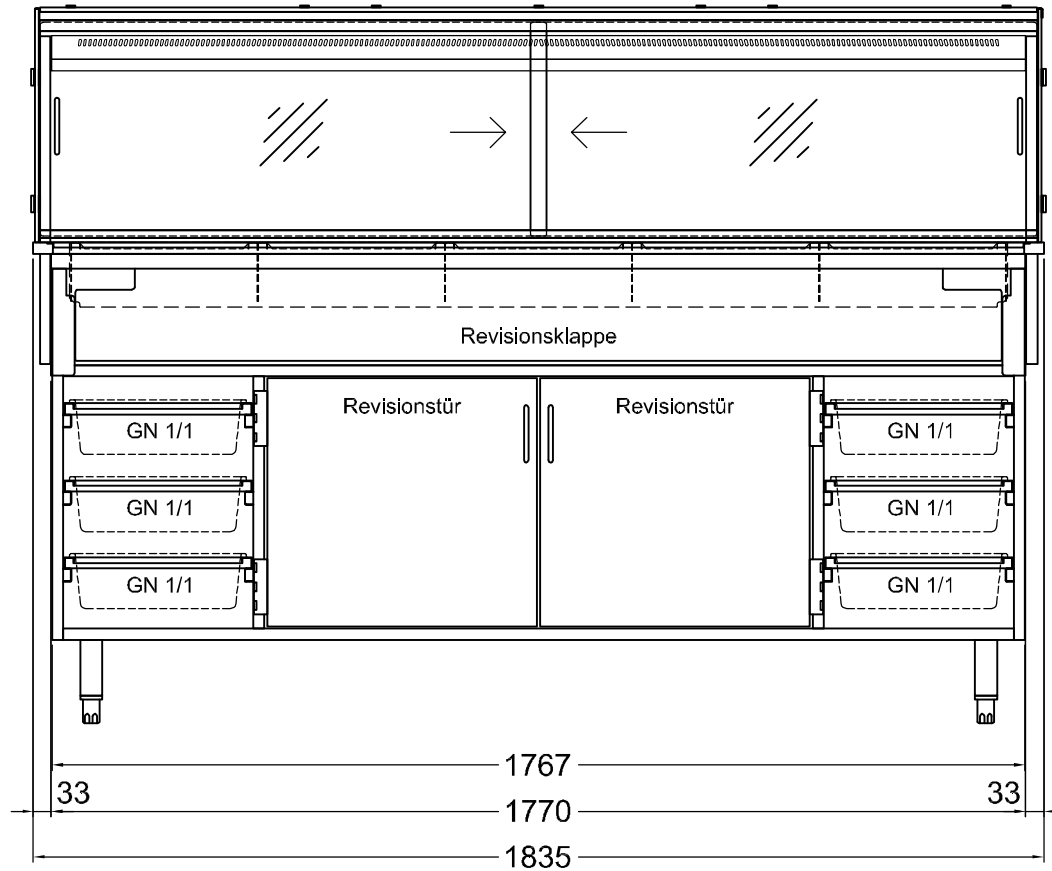

# Masszeichnung

## Einbauwärmeveritine DEEP COMFORT GE-183-44

[Artikel-Nr.: 484535570]

(Grundriss)